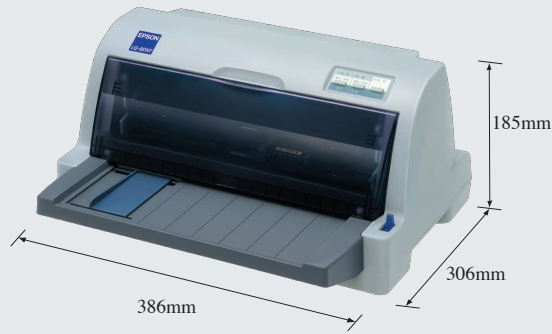

EPSON LQ-80KF 经济型票据打印机

规格

打印方式	24针击打式点阵打印
打印方向	双向逻辑查找
打印列数	80列(10cpi)
打印控制代码	ESC/P-K, IBM2390+仿真, OKI530SC仿真

打印速度	超高速	高速	信函质量
汉字 (6.7cpi)	150汉字/秒	100汉字/秒	52汉字/秒
(7.5cpi)	168汉字/秒	112汉字/秒	59汉字/秒
英文 (10cpi)	300字符/秒	225字符/秒	79字符/秒

字体 字符集	中文: GB18030汉字编码字符集
	英文: Italic, PC437, PC850, PC860, PC863, PC865, PC858
字体	中文: 宋体, 黑体
	英文: 4种平滑变倍字体
	5种点阵字体 条码字体: 8种

纸张 宽度	单页纸: 90-257mm
	连续纸: 101.6-254mm
厚度	单页纸: 0.065-0.53mm
	连续纸: 0.065-0.53mm
进纸方式	手动进纸: 前进、前出 拖纸器: 后进、前出

复写能力	7份 (1份原件+6份拷贝)
------	----------------

可靠性	打印头寿命	4亿次/针
	打印总量	2000万行 (打印头除外)
	平均无故障时间 (MTBF)	10,000小时
	色带寿命	400万字符 (信函) 800万字符 (草体)
缓冲区		32K
接口		IEEE-1284双向并行 接口; USB接口
噪音		57分贝 (ISO7779模式)
尺寸和重量	宽×深×高	386×306×185 毫米
	重量	3.5公斤
使用环境	温度	5-35℃
	湿度	10-80%
电源	额定电压范围	220-240V
	额定频率范围	50-60 Hz
	功率	约62W
	荣获中国节能产品认证, 且产品为中国能效等级一级	
打印驱动	操作系统	Microsoft®Windows®2000/XP/7 Microsoft®Windows Vista®
	应用程序	EPSON Status Monitor 3
耗材	黑色色带架	S015583(S015290)
	黑色色带芯	S010076