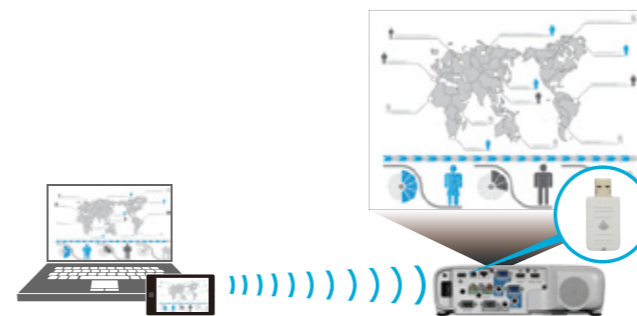

15,000:1 高对比度*1*2

15,000:1高对比度，在观看图表、多色彩图像和电影夜景时，灰阶和色彩表现更有层次感，保证投影机输出高品质的投影画面。

易安装易摆放

侧面投影

水平梯形校正功能可以使投影机无需正对投影幕布或墙壁，从侧面也可以投影，在有限的小会议室或是小客厅卧室等空间内，摆放位置更灵活。不受环境摆放限制，±30°内均可水平直投。

水平梯形校正滑钮

您可以通过水平梯形校正滑钮手动校正画面位置。水平梯形校正滑钮让调试投影机的过程更省力、更省事。

易维护

环保模式下，灯泡寿命比前代提高2,000小时，最长达12,000*3小时。环保模式下的更长灯泡寿命，让您无需担心维护及耗材成本，使用更无忧。

丰富接口

双HDMI接口

HDMI接口可支持高清视频、声音信号和连接高清影音设备。家庭用户可与智能盒子结合使用，通过Wifi连接海量的娱乐资源及丰富的应用。

无PC投影

只需在投影机USB-A口插入存储卡，即可在无PC环境下实现图片和视频（MotionJPEG格式）投影。

便捷的控制管理

CB-2042标配RJ-45及RS-232C接口，可满足企业用户集中控制管理需求，与相关设备协同工作，为企业用户提供智能和高效的解决方案。

无线投影（选配）

通过ELPAP10无线模块（选件）就可以轻松实现PC和智能设备等的无线投影。适合会议中需要多人投影的情况。

iProjection

打开爱普生iProjection应用程序，您就可以将智能设备里的静态图像和文件流畅地无线输出。

USB三合一

通过USB线连接投影机，即可实现影像、声音和控制信号的实时投影输出。

多画面投影

双画面显示

CB-2042支持双路输入信号实现单台投影机双画面同时并列显示，并可根据需要调整并列显示画面大小。

无线网络四画面*

通过无线信号实现同屏四画面功能，最多可支持50个用户接入，并可通过主持人功能任选其中1-4个信号同屏显示。

*用户通过爱普生官网下载Epson iProjection,连接无线网络信号，实现网络四画面功能。