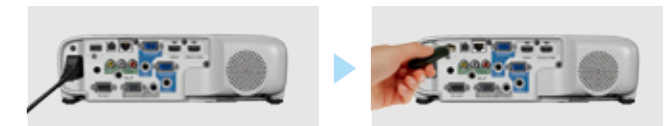

无PC投影

只需在投影机USB-A口插入存储卡，即可在无PC环境下实现图片和视频（MotionJPEG格式）投影。