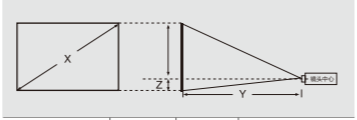

产品尺寸图

附件

电源线	1.8 米
VGA 视频线	1.8 米
遥控器	有
电池	有

可选配件

灯泡	ELPLP96
空气过滤网	ELPAF54
无线网卡	ELPAP10
便携软包	ELPKS70

接口面板

投影距离

4:3 屏幕 X (屏幕尺寸)	最近端 (广角) Y (厘米)	最远端 (长焦) Y (厘米)	从镜头中心到 屏幕下端的距离 Z (厘米)
60"	169	275	10
80"	226	368	13
100"	283	460	16
150"	426	692	24
200"	568	923	32