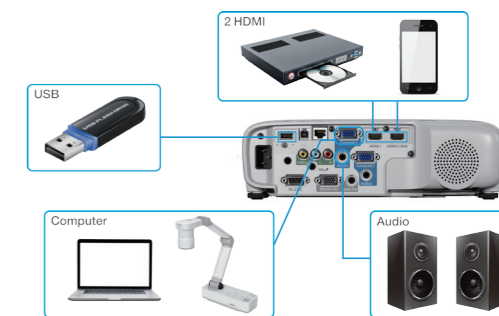

连接性能升级

投影机还配备多种接口，能连接到会议室里现有的电子设备。这又为您省去了一笔设备更新的费用。