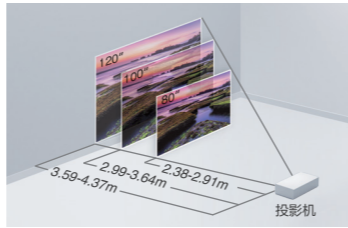

易安装易摆放

1-1.2倍变焦镜头

最大1.2倍变焦，可以灵活调节镜头焦距，可支持30-300英寸的屏幕。

* 图中距离为投影机镜头至幕布的距离。