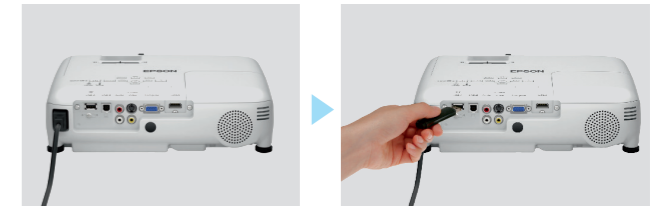

无PC投影

只需在投影机USB-A口插入存储卡，即可在无PC环境下图片和视频(MotionJPEG格式)投影。