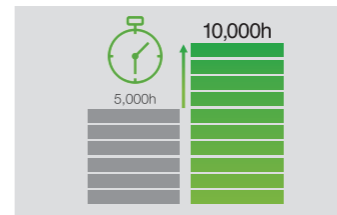

易维护

灯泡寿命长，维护成本低

投影机标准灯时5,000小时*1，在ECO环保模式下最大可达10,000小时*1寿命。假如按5小时/天ECO模式下投影，预计最高可使用长达5年*6。同时，原厂灯泡低至499元*7！让您彻底无需担心耗材成本，使用更无忧。