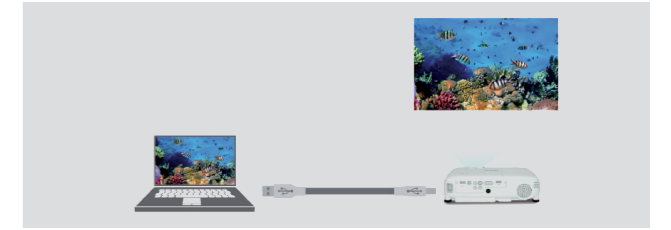

USB三合一

通过USB线连接投影机，即可实现影像、声音和控制信号的实时投影输出。