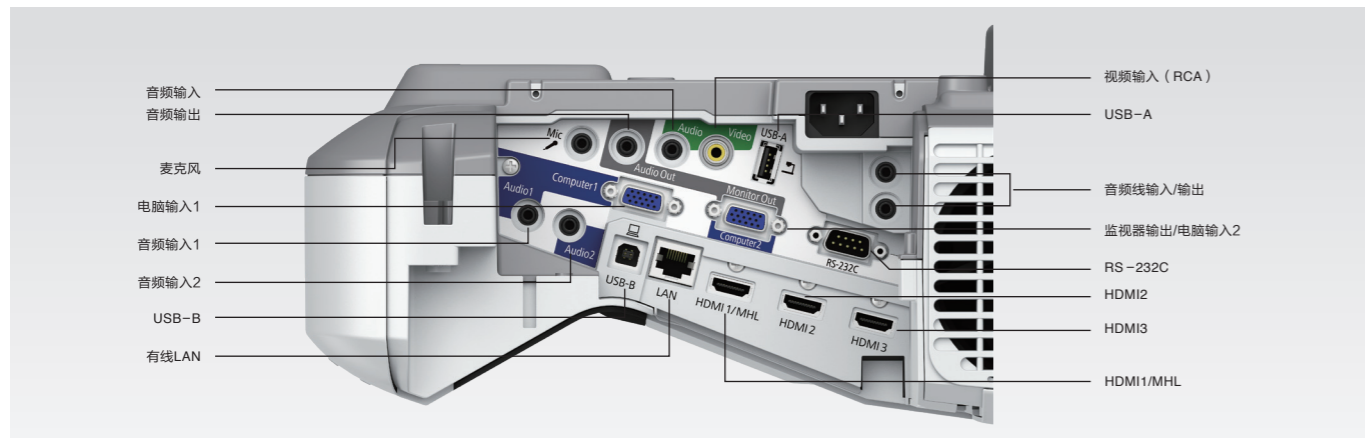

### 可视角广

投影画面广阔的可视角让教室两侧的同学亦可清楚观看，畅享清晰画质，摆脱反射干扰。

### 3HDMI丰富接口设计

3HDMI接口设计，HDMI1兼容MHL输入，可轻松实现与手机的有线连接，照片、视频实时投影自由分享。