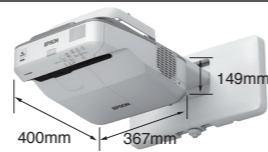

产品尺寸图

配件

电源线	4.5米
USB线	5米
遥控器	1个
电池	AA x 2
交互式电子笔	2支
交互式电子笔电池	AA x 2
软性笔头	4个
硬性笔头	2个
互动笔盒	1个
吊装支架	1套

可选配件

灯泡	ELPLP91
空气过滤网	ELPAF49
无线网卡	ELPAP10
交互式电子笔(橙色)	ELPPN05A
交互式电子笔(蓝色)	ELPPN05B