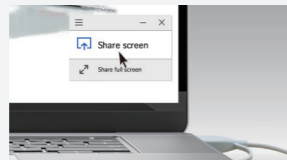

2 点击!

单击按钮，分享如此简单!

只需轻轻点击，即刻大画面分享想要展示的内容。