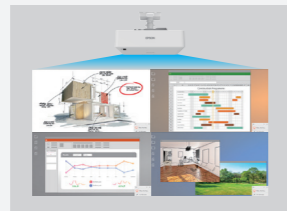

#### 简单设计 轻松上手

使用简单，无需经过特殊学习和训练就能使用。四分屏功能和演讲人切换功能也同样轻松上手。

#### 四分屏，协作更高效!

可以在一个大画面上同时显示来自四个不同信号源的画面, 在进行数据比对、视频会议、方案演示时, 提高会议沟通效率。