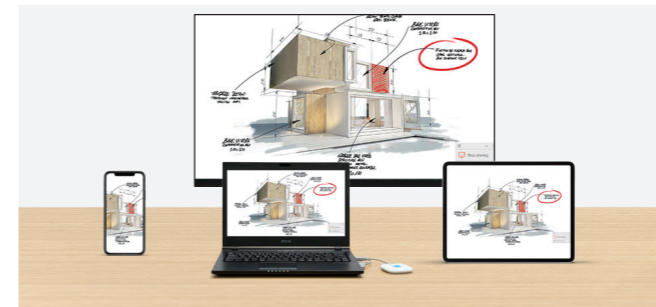

### 双接口，广应用

Type-C, USB-A双接口同时支持。无需担心因设备接口不匹配造成会议协作的不便，一身多用，轻松满足您的商务需求。

### 三兼容，支持windows, MacOS

Windows, Android, MacOS系统全面兼容，电脑，平板统统可以投屏，无缝协作就是这么简单。

\* Android系统的手机和平板，需要通过Miracast或爱普生iProjection应用程序进行连接、使用。