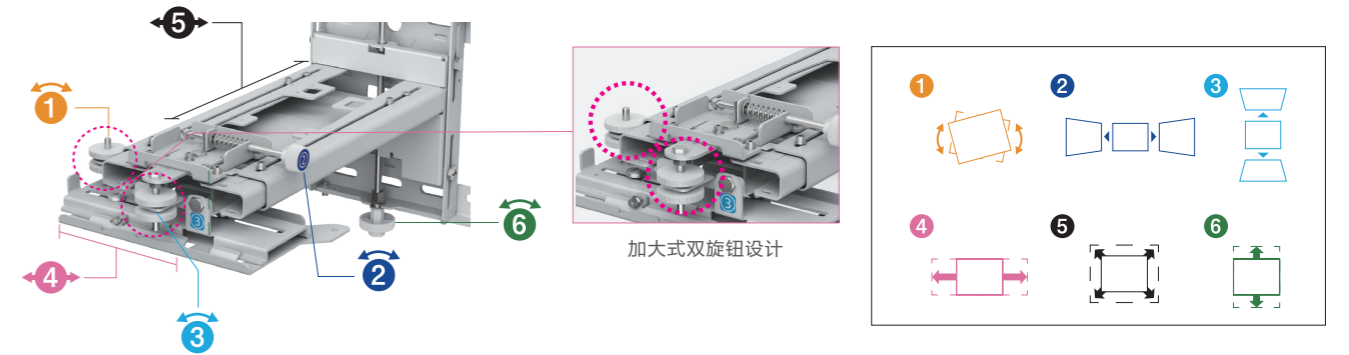

3HDMI丰富接口设计

3HDMI接口设计，HDMI1兼容MHL输入，可轻松实现与手机的有线连接，照片、视频实时投影自由分享。

简便安装

灯泡寿命长达10,000小时*3

CB-685W灯泡寿命大幅提升，ECO模式下灯泡使用寿命高达10,000小时*3，亮度更持久稳定，灯泡更换频率更低。

防尘过滤网寿命长达10,000小时*4

大型褶皱式静电吸附型防尘过滤网大幅提升投影机防尘性能，ECO模式下使用寿命高达10,000小时*4。

灯泡亮度自动调节功能

爱普生超短焦投影机新增了灯泡亮度自动调节功能，可以根据环境光亮度而自动调节，省电的同时也降低了灯泡的负荷。

简便安装吊架 (可选配件)

爱普生原厂生产的简便安装吊架只需调节6个旋钮即可实现画面旋转、水平梯形校正、垂直梯形校正、水平位移、垂直位移、放大缩小画面共计6种物理调节。新一代3轴调节组件采用加大式双旋钮设计，有效实现了对组件的徒手调节，省去需要使用专业工具的麻烦，精准锁定画面位置，轻松呈现清晰大画面。