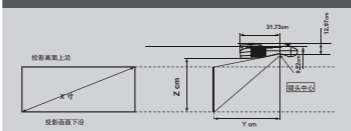

产品尺寸图

配件

电源线	4.5米
遥控器	1个
电池	AA x 2

可选配件

灯泡	ELPLP91
空气过滤网	ELPAF49
无线网卡	ELPAP10
吊装支架	ELPMB46

投影距离

16:10 屏幕尺寸 (X)	投影距离 (Y)		机身下端距画面下沿距离 (Z)	
	广角	长焦	广角	长焦
60	35.4	48.4	89.5	109.5
65	38.5	52.5	97.6	119.3
70	41.6	56.7	105.8	129.1
75	44.7	60.9	113.9	138.9
80	47.7	65.1	122	148.7
85	50.8	69.2	130.2	158.5
90	53.9	73.4	138.3	168.3
100	60.1	81.7	154.6	187.9