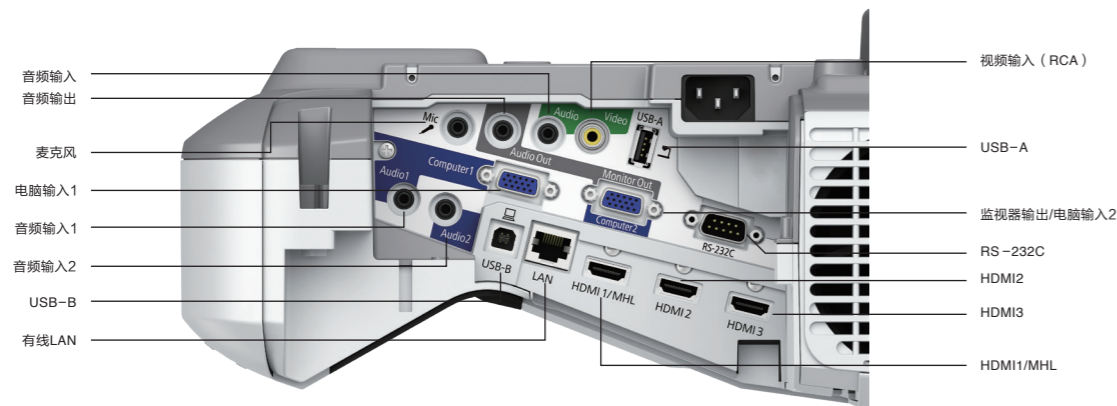

3HDMI丰富接口设计

3HDMI接口设计，HDMI1兼容MHL输入，可轻松实现与手机的有线连接，照片、视频实时投影自由分享。