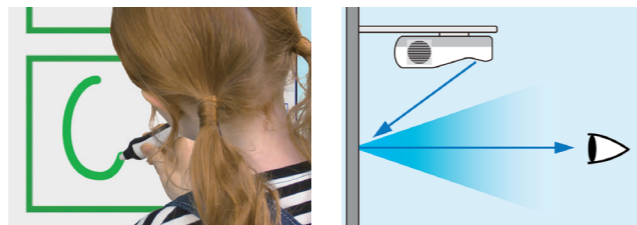

易于观看

漫反射原理投影画面的画质更柔和，教师近距离接触教学画面时，可安心直视画面，无刺眼不舒适。