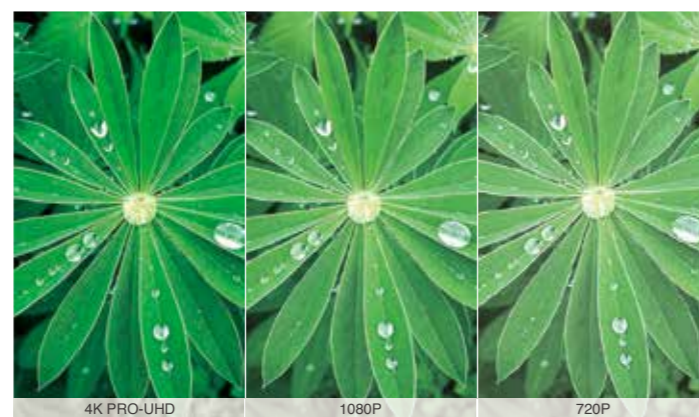

沉浸式体验4K PRO-UHD超高清大画面

看见细节，置身所见，分辨率：3840x2160，4K超高清。