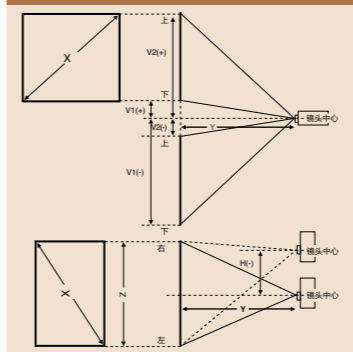

爱普生官方微博

EVS190111BZ

产品尺寸图

可选配件

备用灯泡	ELPLP89
防尘滤网	ELPAF39
线缆盖	ELPCC05W (白色) ELPCC05B (黑色)
吊架	ELPMB22 (白色) ELPMB30 (黑色/白盖)

接口面板

投影距离

16:9 屏幕 X(屏幕尺寸)	投影距离		镜头移动范围		
	最近端 (广角)	最远端 (长焦)	垂直方向 V1(厘米)	V2(厘米)	H(厘米)
60"	178	378	-109-35	-35-109	-63-63
80"	239	503	-146-46	-46-146	-83-83
100"	300	630	-182-58	-58-182	-104-104
150"	452	947	-273-86	-86-273	-156-156
200"	604	1264	-364-115	-115-364	-209-209
250"	756	1582	-455-144	-144-455	-261-261
300"	908	1899	-547-173	-173-547	-313-313