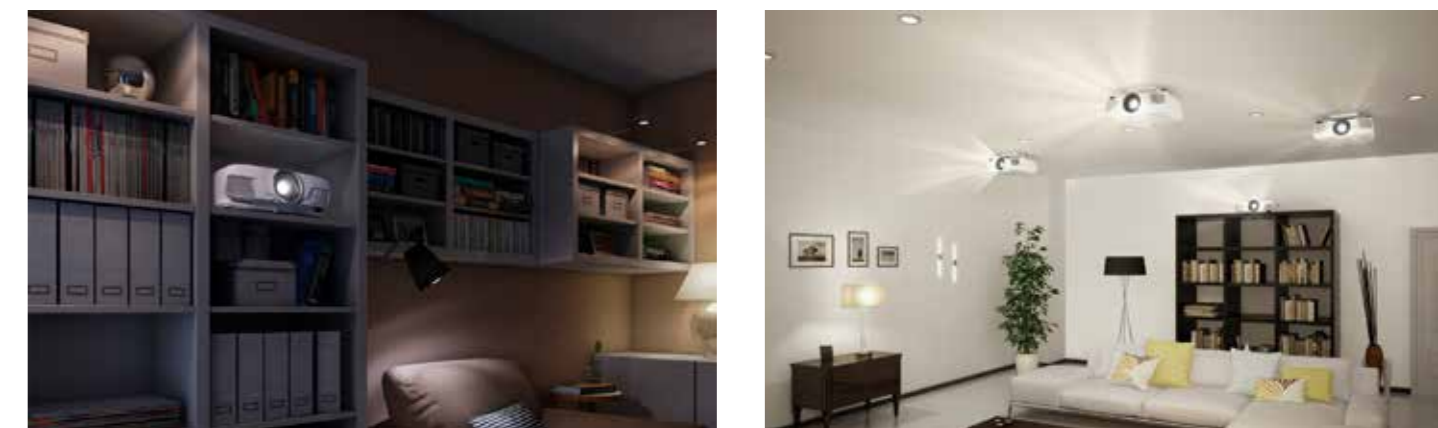

灵活安装

电动镜头位移 / 变焦 / 聚焦

电动镜头可以更加方便地调整镜头位移、变焦、聚焦。大范围的镜头位移，使投影机安装更灵活。镜头位移范围为：垂直方向±96%和水平方向±47%。