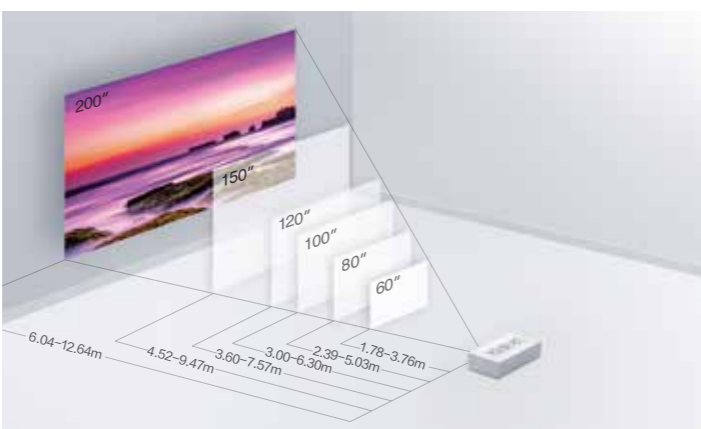

大画面

坐享精彩，把大屏影院搬回家

看大片、看体育赛事、玩游戏、看网络视频等，突破小屏限制，与爱人、朋友及家人分享大屏投影带来的美妙家庭娱乐体验！没有幕布也没问题，墙面也可轻松投出精彩大画面哦！

注：屏幕比例为：16:9，相应长宽尺寸数据仅供参考

易安装 易摆放

便捷安装，摆放位置灵活

焦距范围灵活，更可从侧面实现多角度投影，安装摆放更轻松，画面尺寸随心所欲。无论客厅、卧室甚至书房等狭小空间，茶几、床头或书柜上，选择您喜欢的位置，随时随地享受大画面的乐趣！

真色彩

清晰、明亮、绚丽的画面

想要投影机拥有好的色彩？只关注白色亮度是不够的，还应该关注的是色彩亮度 Color Light Output (CLO)。爱普生投影机应用3LCD技术，拥有更高的色彩亮度，能很好地还原色彩，让画面表现更精彩。

更护眼

懂你所爱，爱电影，更爱眼睛

还在担心孩子长时间观看动画片对眼睛的伤害吗？投影机反射成像，蓝光能量及闪烁频率较低，能有效减少长期观看对人眼的损伤和疲劳感。

注：关于投影机对人眼视力的保护原理，参考“国家数字音视频及多媒体产品质量中心《液晶（LCD）投影与平板（FPD）显示系统在教育领域中的健康安全与系统性能分析报告》”

更随心

多种距离，多种屏幕尺寸，让选择更随心

灵活投影尺寸，画面多大，由你掌控！大范围焦距及高倍广角镜头，灵活应对多种画面尺寸及投影距离，推荐使用在大于或等于20m²且满足投影距离的环境中，投影距离请参考封底。狭小空间亦能轻松享受大画面的乐趣！

注：屏幕比例：16:9，图示距离为镜头至屏幕距离

3+3 延保

经济、实惠、放心

凡购买爱普生家用投影机，并在购买后60天内登录<http://myepson.epson.com.cn>“爱普生用户俱乐部”进行注册，完整填写调查问卷，即可享受整机三年，灯泡三年延保服务*，将指定机型的整机和随机灯泡保修期延长到三年。

沉浸式体验4K PRO-UHD超高清大画面

看见细节，置身所见，分辨率：3840x2160，4K超高清。

广色域

即使在最明亮的动态模式下，也能实现100% sRGB色域。设置为数字影院模式时，可达到数字电影标准的DCI色域。

高亮度**1*2

高达2,400流明的亮度，即使您身处环境光较亮的客厅等空间，也能享受到生动、美丽的画面。

画质增强

先进的图像处理可为您提供更加清晰锐利的图像，多达5种预设模式，您可将自己喜爱的图像模式预先设定并储存，使用时根据实际情况轻松调出。