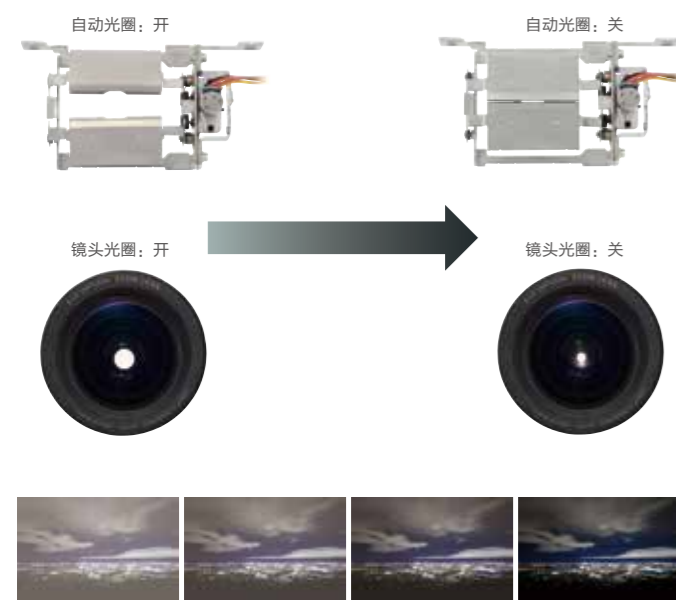

优秀的图像画质

爱普生用30年技术沉淀还原电影本来的意义

让每一座家庭影院，都能如实还原信号源另一端的最初画面，如实传递导演和演员为电影赋予的情感4K PRO-UHD，不只是4K。

200,000:1**1*2 高对比度自动光圈/镜头光圈

高对比度可以呈现出更清晰、锐利的画面；同时在亮场暗场之间，可以显示出更加丰富的色彩层次。自动光圈可以根据使用场景的明暗优化亮度和对比度。新的镜头光圈使动态对比度高达200,000:1。

沉浸式体验4K PRO-UHD超高清大画面

看见细节，置身所见，分辨率：3840x2160，4K超高清。

广色域

即使在最明亮的动态模式下，也能实现100% sRGB色域。设置为数字影院模式时，可达到数字电影标准的DCI色域。

高亮度**1*2

高达2,400流明的亮度，即使您身处环境光较亮的客厅等空间，也能享受到生动、美丽的画面。

画质增强

先进的图像处理可为您提供更加清晰锐利的图像，多达5种预设模式，您可将自己喜爱的图像模式预先设定并储存，使用时根据实际情况轻松调出。

插帧技术（2D/3D）

插帧技术是在原有画面显示的两帧中增加一帧，缩短每帧之间的显示时间，从而消除画面不清晰、以及快速运动画面的图像边缘模糊现象，使画面更加清晰流畅。

HDR（高动态范围）

兼容最新HDR格式。进一步提升细节、景深及3D效果，可让您感受到更清晰更真实的图像。

灵活安装

电动镜头位移 / 变焦 / 聚焦

电动镜头可以更加方便地调整镜头位移、变焦、聚焦。大范围的镜头位移，使投影机安装更灵活。镜头位移范围为：垂直方向±96%和水平方向±47%。