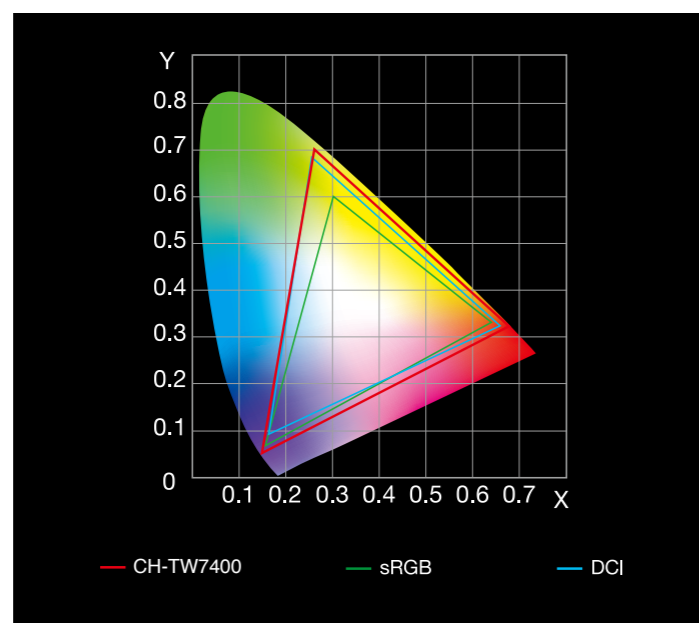

优秀的图像画质

爱普生用30年技术沉淀还原电影本来的意义

让每一座家庭影院，都能如实还原信号源另一端的最初画面，如实传递导演和演员为电影赋予的情感4K PRO-UHD，不只是4K。

200,000:1**1*2 高对比度自动光圈/镜头光圈

高对比度可以呈现出更清晰、锐利的画面；同时在亮场暗场之间，可以显示出更加丰富的色彩层次。自动光圈可以根据使用场景的明暗优化亮度和对比度。新的镜头光圈使动态对比度高达200,000:1。

沉浸式体验4K PRO-UHD超高清大画面

看见细节，置身所见，分辨率：3840x2160，4K超高清。

广色域

即使在最明亮的动态模式下，也能实现100% sRGB色域。设置为数字影院模式时，可达到数字电影标准的DCI色域。

高亮度**1*2

高达2,400流明的亮度，即使您身处环境光较亮的客厅等空间，也能享受到生动、美丽的画面。

画质增强

先进的图像处理可为您提供更加清晰锐利的图像，多达5种预设模式，您可将自己喜爱的图像模式预先设定并储存，使用时根据实际情况轻松调出。