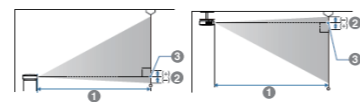

投影距离

检查此处的表格, 根据所投影图像的尺寸, 决定离屏幕多远来放置投影机。

- 投影距离 (cm)
- 镜头的中心到屏幕底面的距离
(如果从天花板悬挂, 则到屏幕顶部) (cm)
- 镜头中心

16:10 屏幕尺寸		投影距离	从镜头中心到屏幕下端的距离
		最小 (广角) 到最大 (远焦)	
30"	65x40	87-107	-4
35"	75x47	102-125	-4
40"	86x54	118-144	-5
50"	108x67	148-180	-6
60"	129x81	178-217	-7
80"	172x108	238-291	-10
100"	215x135	299-364	-12
150"	323x202	450-548	-18
200"	431x269	601-731	-24
300"	646x404	902	-37