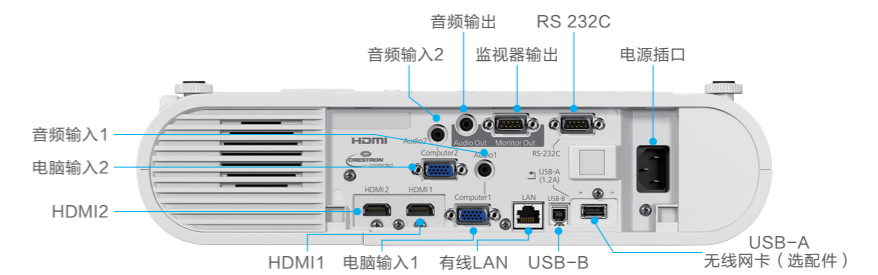

内置无线投影模块，省去布线困扰，即可输出高画质画面，可轻松完成PC和智能设备的无线投影，适合于商教场景需求。

轻松连入大企业加密网络

CB-U50支持无线连接方式，轻松接入企业加密网络，可以更好地满足大企业或学校用户对于加密网络中设备的要求。

边缘融合功能，可投出大画面屏幕

CB-U50拥有边缘融合功能，可投出宽屏大画面，可以为公司展厅、多媒体教室等场景提供经济便捷的方案。

时尚外观

简洁时尚的外观设计，颠覆传统投影机印象，更易于融入商教使用环境。

网络多画面*6

通过无线信号实现同屏四画面功能，最多可支持50个用户接入。

安装多样化

具有多种安装方式可直接安装在天花板上和桌面摆放*。

*吊架为选配件。

丰富接口

丰富接口可轻松实现商教用户需要的应用。

使用场景