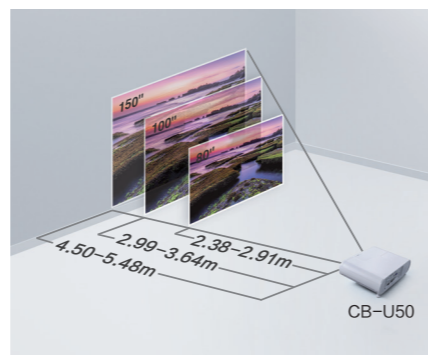

水平梯形校正功能

侧面投影

有限的空间内小会议室或是小教室里，可实现±30°内水平直投功能，摆放位置更灵活自如，不受环境摆放限制。

1-1.2倍变焦镜头

最大1.2倍变焦，可以灵活调节镜头焦距，可支持30-300英寸的屏幕。

*用图中距离为投影机镜头至幕布的距离。

专业功能

无线投影功能