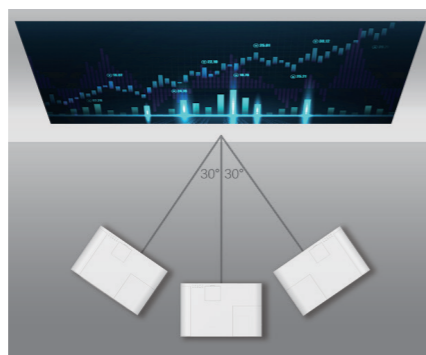

水平梯形校正功能

侧面投影

有限的空间内小会议室或是小教室里，可实现±30°内水平直投功能，摆放位置更灵活自如，不受环境摆放限制。

1-1.2倍变焦镜头

最大1.2倍变焦，可以灵活调节镜头焦距，可支持30-300英寸的屏幕。

*用图中距离为投影机镜头至幕布的距离。

专业功能

无线投影功能