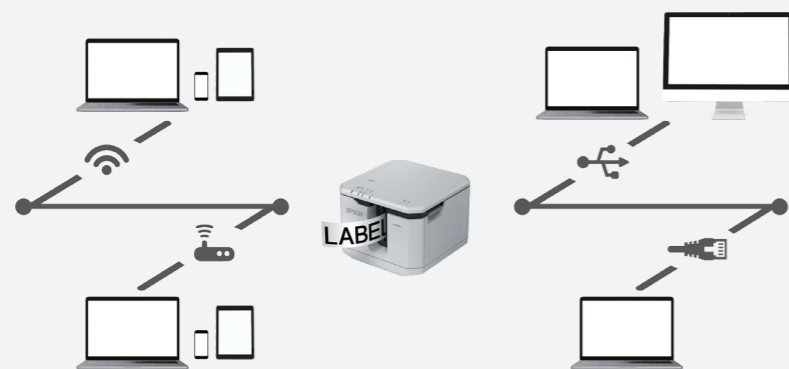

最大50mm宽幅标签

标签字体是普通宽幅标签（36mm）的1.5倍

更大的提示内容，即使从远处看也很清晰

支持更多宽幅标签场景应用

更易用（更好的连接性）

LW-Z5000WC 支持 USB, Wireless LAN 及有线网络连接等多种连接方式

更易用（自动标签回卷器）

使用自动回卷器*在办公室将打印好的标签制作成卷，以便在工作地点直接使用