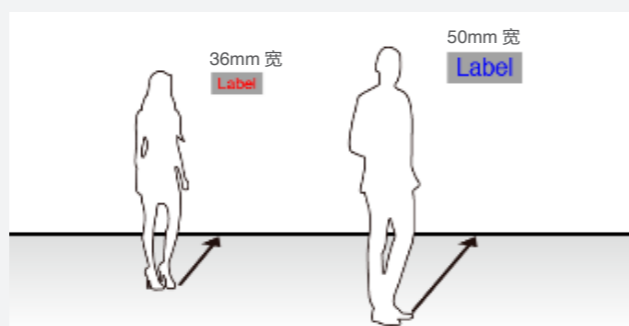

服务导购热线: 400-810-9977 爱普生官方天猫旗舰店: epson.tmall.com

图片仅供参考, 外观以实物为准。本说明若有任何细节之更改, 恕不另行通知。
爱普生(中国)有限公司在法律许可的范围内对以上内容有解释权。

爱普生官方网站

爱普生官方微信

爱普生官方微博

Epson LW-Z5000WC 50mm 商用标签打印机

LW-Z5000WC 能打印最宽达 50mm 宽幅的标签，提供更醒目清晰的图像，支持更多如警示标语、提示语、规则指导、管道标记等宽幅标签应用。

最大50mm宽幅标签

标签字体是普通宽幅标签（36mm）的1.5倍

更大的提示内容，即使从远处看也很清晰

支持更多宽幅标签场景应用

更易用（更好的连接性）

LW-Z5000WC 支持 USB, Wireless LAN 及有线网络连接等多种连接方式

更易用（自动标签回卷器）

使用自动回卷器*在办公室将打印好的标签制作成卷，以便在工作地点直接使用