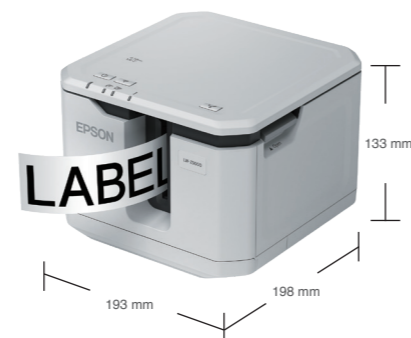

Epson LW-Z5000WC 产品规格

基本规格

重量			2.9Kg	
体积			W193 x D198 x H133 (mm)	
色带装箱	散装大卷	宽度	12 - 50mm	
		长度 (最大)	45m	
打印机	打印头	打印高度	48 mm	
		打印精度	300 dpi	
	打印速度 *2	12mm	50mm/s	
		18mm	50mm/s	
		24mm	50mm/s	
		36mm	35mm/s	
		50mm	35mm/s	
	向后送纸	低速模式	12mm/s	
		功能	是	
		初始空白长度	5mm	
最小标签长度	全切	25mm		
	半切	10mm		
切刀	全切刀	自动 / 手动	自动	
		可替换	是	
		检测到检测	是	
	半切刀	自动 / 手动	自动	
		可替换	是	
		检测到检测	是	
其他	半切刀深度调整	是		
		色带末端检测	是	
	色带盒	取色带后继续打印	是	
		3bit 机械软件	是	
	检测	散装大卷	8bit 传感器软件	是
			IC	是
		内容	标签纸材质	是
			宽度	是
			色带末端	是
			色带 / 墨水颜色	是
密度			是	
打印速度			是	
其他		机盖打开	是	
		过热	是 (可变印刷速度)	
	过电流关闭	是		
	自动关机	15 分钟, 1 小时, ON		
供电	电源适配器	零件号	AST2437Z	
	接口	USB	是	
Wi-Fi		是		
以太网		是		
应用	支持操作系统	Windows	是	
		Mac	N/A	
		Android	是	
		iOS	是	
回卷器 *1	体积	W200 x D150 x H183 (mm)		
	可绕长度	最大 45m		
	检测	- 打印机启动 - 色带用完		
	支持色带宽度	12 - 50mm		

产品尺寸图

随机附件

用户手册	是
电源适配器	是
USB 线	是
CD-ROM/ DVD-ROM	-
试用色带	是 (50mm 白底黑字) x 4m

爱普生50mm商用标签打印机

Epson LW-Z5000WC

50mm
宽幅标签打印

wifi 无线链接

自动半切 /
全切

服务导购热线: 400-810-9977 爱普生官方天猫旗舰店: epson.tmall.com

图片仅供参考, 外观以实物为准。本说明若有任何细节之更改, 恕不另行通知。
爱普生(中国)有限公司在法律许可的范围内对以上内容有解释权。

爱普生官方网站

爱普生官方微信

爱普生官方微博

Epson LW-Z5000WC 50mm 商用标签打印机

LW-Z5000WC 能打印最宽达 50mm 宽幅的标签，提供更醒目清晰的图像，支持更多如警示标语、提示语、规则指导、管道标记等宽幅标签应用。

最大50mm宽幅标签

标签字体是普通宽幅标签（36mm）的1.5倍

更大的提示内容，即使从远处看也很清晰

支持更多宽幅标签场景应用

更易用（更好的连接性）

LW-Z5000WC 支持 USB, Wireless LAN 及有线网络连接等多种连接方式

更易用（自动标签回卷器）

使用自动回卷器*在办公室将打印好的标签制作成卷，以便在工作地点直接使用