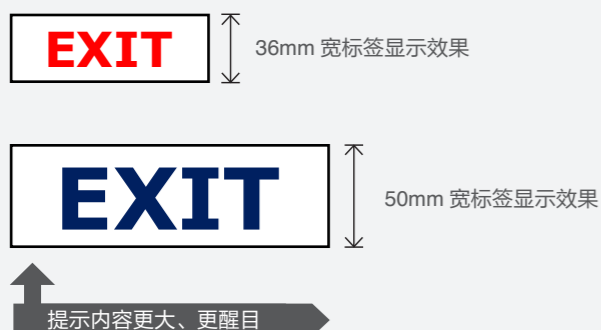

Epson LW-Z5000WC 产品规格

基本规格

重量			2.9Kg	
体积			W193 x D198 x H133 (mm)	
色带装箱	散装大卷	宽度	12 - 50mm	
		长度 (最大)	45m	
打印机	打印头	打印高度	48 mm	
		打印精度	300 dpi	
	打印速度 *2	12mm	50mm/s	
		18mm	50mm/s	
		24mm	50mm/s	
		36mm	35mm/s	
		50mm	35mm/s	
	向后送纸	低速模式	12mm/s	
		功能	是	
		初始空白长度	5mm	
最小标签长度	全切	25mm		
	半切	10mm		
切刀	全切刀	自动 / 手动	自动	
		可替换	是	
		检测到检测	是	
	半切刀	自动 / 手动	自动	
		可替换	是	
		检测到检测	是	
其他	半切刀深度调整	是		
		色带末端检测	是	
	色带盒	取色带后继续打印	是	
		3bit 机械软件	是	
	检测	散装大卷	8bit 传感器软件	是
			IC	是
		内容	标签纸材质	是
			宽度	是
			色带末端	是
			色带 / 墨水颜色	是
密度			是	
打印速度			是	
其他		机盖打开	是	
		过热	是 (可变印刷速度)	
	过电流关闭	是		
	自动关机	15 分钟, 1 小时, ON		
供电	电源适配器	零件号	AST2437Z	
	接口	USB	是	
Wi-Fi		是		
以太网		是		
应用	支持操作系统	Windows	是	
		Mac	N/A	
		Android	是	
		iOS	是	
回卷器 *1	体积	W200 x D150 x H183 (mm)		
	可绕长度	最大 45m		
	检测	- 打印机启动 - 色带用完		
	支持色带宽度	12 - 50mm		

自动回卷器

- 支持最大宽幅 50mm 标签
- Wifi/LAN/USB 多种连接方式
- Auto Rewinder 标签自动回卷功能
- 支持 45m 长度大卷色带, 更省成本

*1 选件
*2 操作温度: 5 至 35°C; 储存温度: -10 至 55°C

爱普生 (中国) 有限公司

北京市朝阳区建国路 81 号华贸中心 1 号楼 4 层

官方网站: www.epson.com.cn 官方微信/微博: 爱普生中国

服务导购热线: 400-810-9977 爱普生官方天猫旗舰店: epson.tmall.com

图片仅供参考, 外观以实物为准。本说明若有任何细节之更改, 恕不另行通知。
爱普生(中国)有限公司在法律许可的范围内对以上内容有解释权。

爱普生官方网站

爱普生官方微信

爱普生官方微博

Epson LW-Z5000WC 50mm 商用标签打印机

LW-Z5000WC 能打印最宽达 50mm 宽幅的标签，提供更醒目清晰的图像，支持更多如警示标语、提示语、规则指导、管道标记等宽幅标签应用。

最大50mm宽幅标签

标签字体是普通宽幅标签（36mm）的1.5倍

更大的提示内容，即使从远处看也很清晰

支持更多宽幅标签场景应用

更易用（更好的连接性）

LW-Z5000WC 支持 USB, Wireless LAN 及有线网络连接等多种连接方式

更易用（自动标签回卷器）

使用自动回卷器*在办公室将打印好的标签制作成卷，以便在工作地点直接使用