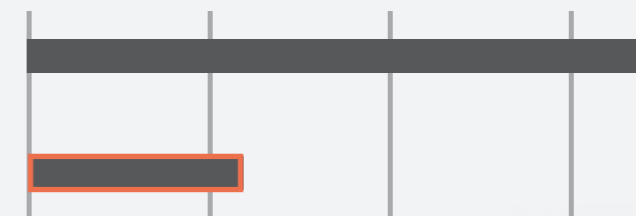

LW-Z5000WC 恰到好处的机身大小，使得打印机、大卷标签和回卷器能整齐地放置在一个普通大小的桌面上。

* 选件

更低的耗材成本

耗材：更低的CPP（单米成本）

45 米长的散装大卷色带可为在办公室进行的大量标签打印作业大幅节省成本。

与 Epson 标准色带盒标签成本对比（单米成本）

Epson 标准色带盒
标签（9 米）

Epson 散装大卷
色带标签（45 米）

散装大卷色带的单米成本仅为标准色带盒的 1/3*。

* 仅以 12mm 色带为例