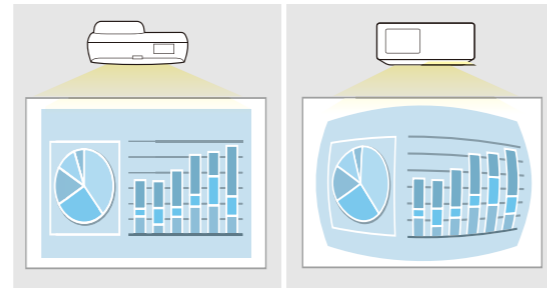

■ 精美的图像效果

3200 流明的亮度，意味着教学者不需要在黑暗的环境中就可以获得清晰的投影图像，同时爱普生的短焦技术有效避免了投影图像的桶形失真，画面边角更锐利，演示效果更好。

无桶形失真