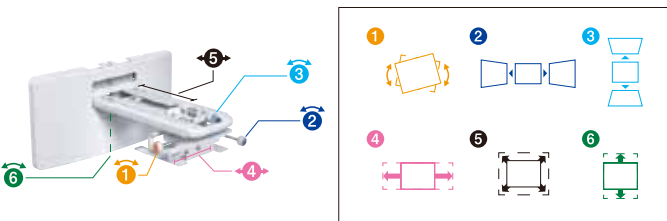

简单的安装和维护

安装多台投影机，快捷设置信息，简单省心

当用户安装多台投影机，对每台投影机进行设置不再是麻烦事。只需通过一个 U 盘或者一根网线就可以快速复制在 OSD 设置的信息，省心省时。

新型吊架，简便安装步骤

超短焦投影机通常在安装和调节的时候费力费时，而爱普生标配的新型吊架有 3 个旋钮，通过 6 轴旋钮调整和屏幕安装指南，让机器安装定位轻松搞定。

灯泡亮度自动调节功能

爱普生超短焦投影机新增加了灯泡亮度自动调节功能，可以根据环境光亮度而自动调节，省电的同时也降低了灯泡的负荷。