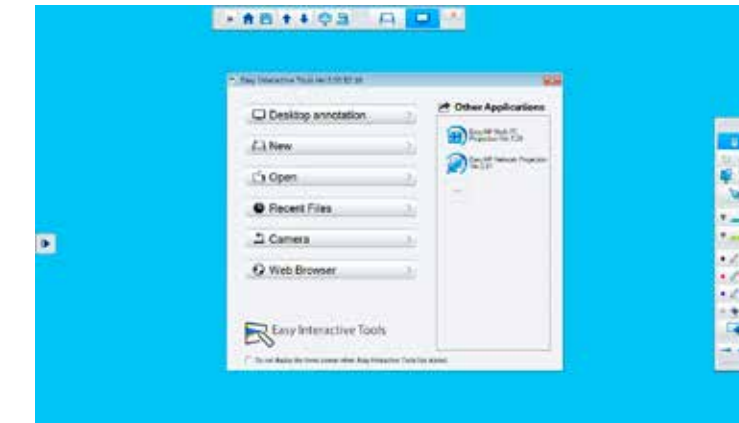

无需安装驱动，自动校准功能(墙面、黑板、普通白板，精准定位)

爱普生互动投影机简化了设置流程，支持自动校准，而且不需要在电脑安装驱动。让每一个用户都能简单方便的使用互动功能。

新型的电子互动笔，支持两个人同步互动

爱普生互动型投影机都标配两支电子笔，能够支持两个人同时进行书写或标注，彼此不会产生干扰或延迟。同时充分考虑到使用者的习惯，改进了电子笔的设计，更符合正常握笔姿势和写字习惯。增加了侧面按钮的人性化功能，轻按按钮，快速实现写字和橡皮擦模式的切换，会议教学更高效。

升级的互动功能

无电脑连接，也能轻松实现互动 - 爱普生原创

爱普生超短焦投影机改变了传统“必须连接电脑才能使用互动功能”的限制，支持无电脑连接也可实现互动，让教学或演示更高效。

全新升级的互动软件 EIT 3.0

新版 EIT3.0 版本的软件，用户界面更简单明了，方便操作。同时支持把书写内容保存为 PDF, JPEG, BMP, PNG 的 EIT 格式。用户可以再次打开 EIT 格式文件，并进行修改。

网络四画面批注功能

通过爱普生 EasyMP Multi PC Projection 软件，可以通过网络同时连接 50 台电脑，会议主持人任意选择 4 台电脑的内容投影到一个屏幕中，实现网络四画面投影。而全新的互动软件可以支持用户在屏幕四个画面上随意进行批注，让会议和教学更加高效。