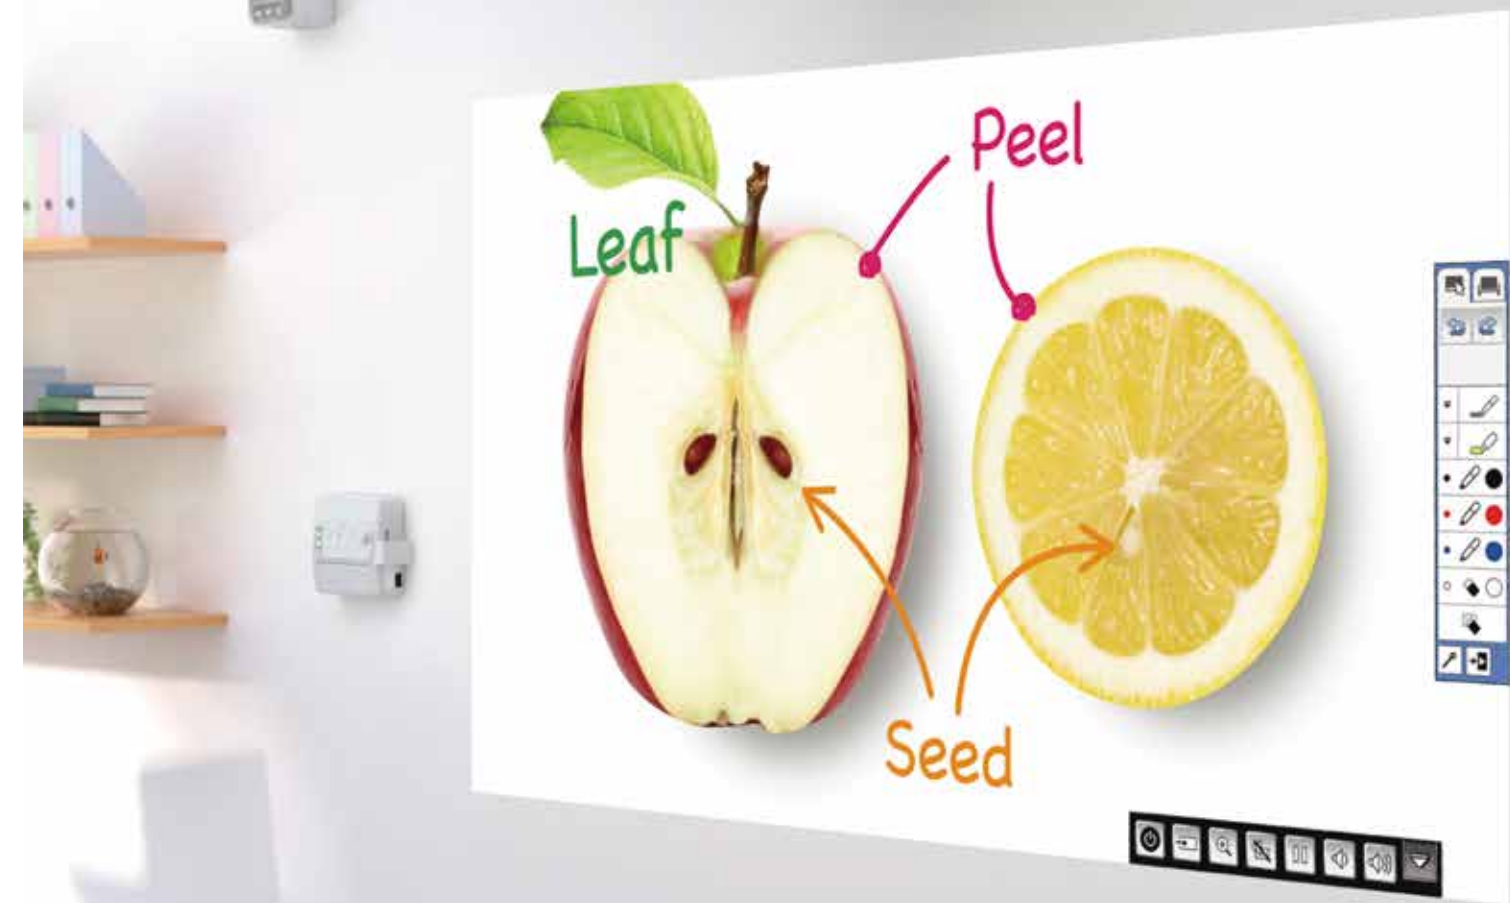

CB-575Wi 超短焦互动投影机

教育培训

文化传播

商务演示

展览展示

CB-575Wi

超短焦投影，更精美的投影效果，升级的互动体验，让演示更加高效

- 2700 流明彩色亮度 / 白色亮度 *2*3, WXGA 分辨率
- 更低的维护成本, 近 10000 小时*1 超长的灯泡使用寿命 (ECO 模式)
- 超短的投影距离投影大画面, 18.6 厘米投影 80 英寸 *
- 丰富的接口设计

* 机身底端到墙面的距离