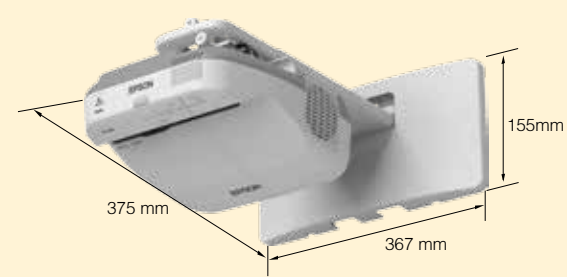

EPSON CB-575Wi 超短焦互动投影机

型号		CB-575Wi	
投影系统		RGB 光阀式液晶投影系统	
投影机的主要参数		0.59 英寸含微透镜	
LCD	驱动模式	多晶硅 TFT 有源矩阵	
	像素数	1024,000 dots (1280x800)x3	
分辨率	WXGA	16:10	
	纵横比	16:10	
投影镜头	手动聚焦, 1.35 倍数字变焦, F=1.80 f=3.71MM		
灯泡 *1	类型	215W UHE	
灯泡寿命	5000 小时 (标准亮度模式)*1 10000 小时 (ECO 模式)*1		
屏幕尺寸 (投影距离)	60 英寸到 100 英寸 [0.348 米 - 0.597 米]		
投射比	0.27(Zoom:wide) 0.37(Zoom:Tele)		
亮度 *2*3	白色亮度	2700 流明 *2*3	
	彩色亮度	2700 流明 *2*3	
对比度 *2*3	10000:1		
色彩再现	全彩 (10.7374 亿种颜色)		
声音输出	16Wx1		
校正功能	梯形校正	水平 / 垂直 -3 +3 度	
	Quick Corner 功能	有	
视频输入 / 输出	输入端口	D-sub 15pinx2	
	模拟信号	RCa1 (黄)	
	数字信号	S-Videox1	
	输出端口	HDMIx2 (其中 1 个适用 MHL)	
音频输入 / 输出	输入信号	D-sub 15pinx1	
	输出信号	Stereo minix3	
麦克风输入	Stereo minix1		
USB	USB Type Ax1		
	USB Type Bx1		
控制输入 / 输出	RS-232C	1	
	互动同步	2 (inx1, outx1)	
网络输入 / 输出	USB Type Ax1 (用于选配无线网卡)		
	RJ45x1		
操作温度	5°C 到 35°C < 41°F 到 95°F > (湿度 20%-80% 未凝结)		
操作海拔 *4	0 米到 3000 米 < 0 英尺到 9843 英尺 > (超过 1500m/4,921 英尺区域: 应用高海拔模式)		
其他功能	光感亮度调节系统; MHL 功能; 远程异地互动; 四面投影; USB 四合一投影; 直接关机系统; 画面冻结; A/V mute 功能; 屏幕控制功能; ECO 专属节能菜单; 无 PC 演示; 个性化 LOGO 设置; 局部放大; 帮助菜单		
启动时间	8 秒		
冷却时间	0 秒		
供电电压	100-240VAC +/- 10%, 50/60Hz		
功耗 (220-240V)	运行	318W	
	待机	0.44W (网络功能关闭)	
尺寸	不含脚钉 (宽 x 高 x 深)	367x155x375mm	
重量	约 5.5KG		
风扇噪声 (环保模式)	28dB		