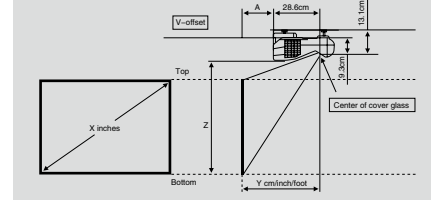

投影距离

16:10 屏幕 X (屏幕尺寸)	最近端 (广角) A (厘米)	从机身最底端到屏幕下端的距离 Z (厘米)
60"	6.2	89.8
65"	9.3	97.8
70"	12.4	105.9
75"	15.5	114
80"	18.6	122
85"	21.7	130.1
90"	24.8	138.2
100"	31	154.3

清晰、明亮、绚丽的 3LCD 技术

3LCD 技术可以获取明亮、自然、柔和的图像和锐利的视频影像。没有彩虹、色溢现象，眼睛观看也更加舒适，产品更加节能环保。

SVGA 和 XGA 是 IBM 注册商标
NSF 是 Analog Devices B.V. 的商标
本宣传页中的数据，为来源于爱普生实验室数据，与实际使用数据存在差异
影片中技术规格如有变更，恕不另行通知

爱普生 (中国) 有限公司

北京市朝阳区建国路 81 号华贸中心 1 号楼 4 层

官方网站: <http://www.epson.com.cn>

官方微信: 爱普生中国

服务导购热线: 400-810-9977

官方微博: @爱普生中国 <http://e.weibo.com/epsoncn>

图片仅供参考，外观以实物为准。本说明若有任何细节之更改，恕不另行通知。爱普生 (中国) 有限公司在法律许可的范围内对以上内容有解释权。

爱普生
微信服务号

爱普生
新浪微博

爱普生
官方网站

EVS140309CZ

印制时间: 2015 年 10 月