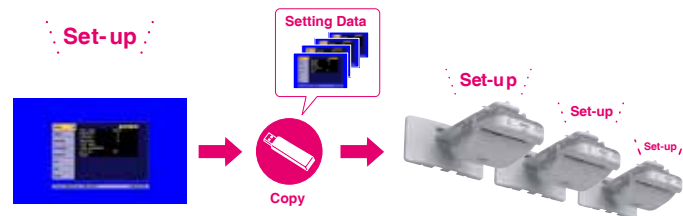

简单的安装和维护

安装多台投影机，快捷设置信息，简单省心

当用户安装多台投影机，对每台投影机进行设置不再是麻烦事。只需通过一个 U 盘或者一根网线就可以快速复制在 OSD 设置的信息，省心省时。

新型吊架，简便安装步骤

超短焦投影机通常在安装和调节的时候费力费时，而爱普生标配的新型吊架有 3 个旋钮，通过 6 轴旋钮调整和屏幕安装指南，让机器安装定位轻松搞定。

灯泡亮度自动调节功能

爱普生超短焦投影机新增加了灯泡亮度自动调节功能，可以根据环境光亮度而自动调节，省电的同时也降低了灯泡的负荷。