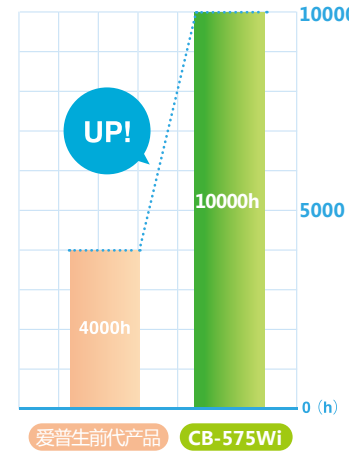

灯泡使用寿命更长

ECO 模式下灯泡使用时间可达近 10000 小时*1，降低了需要频繁更换灯泡的使用成本，更具竞争力。