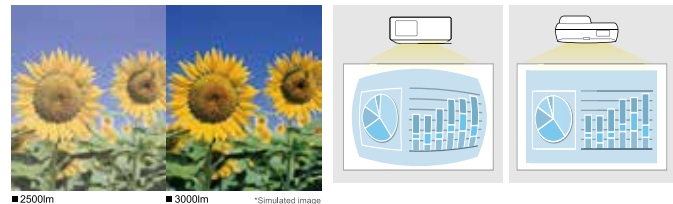

卓越的品质

超短距离投影，不再眩目受干扰

超短距离的投影有效的减少了光线刺眼，阴影干扰等问题。演讲者站在屏幕前，不再受到眩目的投射光干扰而影响讲解。

不再眩目受干扰

减少阴影干扰

精美的图像效果

2700 流明 *2*3 的亮度，意味着教学者不需要在黑暗的环境中就可以清晰的演示投影图像，同时爱普生的超短焦技术有效避免了投影图像的桶形失真，画面边角更锐利，演示效果更好。

2700 流明 *2*3 色彩亮度和白色亮度