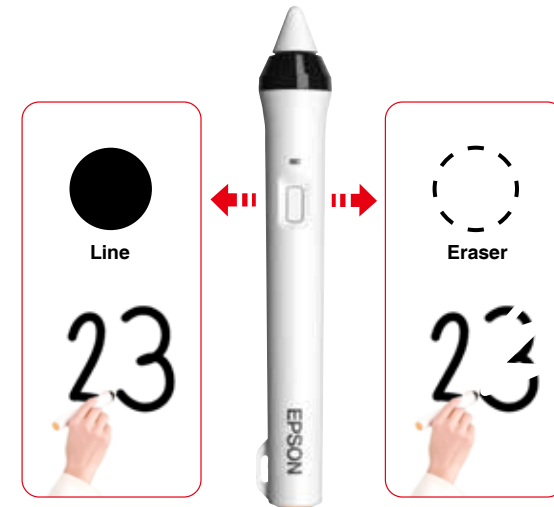

爱普生长寿命抗老化 3LCD 技术输出的色彩更加均衡，2700 流明 *2*3 白色亮度 = 2700 流明 *2*3 色彩亮度，呈现出清晰、明亮、自然的影像。

接口丰富

丰富的接口能够满足多种设备连接需求。特别是标准配置 2 个 HDMI 接口，通过 MHL 连接 Android 系统的智能手机和平板电脑，轻松实现高清视频的传输。

卓越的品质

屏幕亮度智能调节系统

提升投影画质降低 20% 灯泡功耗

升级的互动功能

无需安装驱动，自动校准功能(墙面、黑板、普通白板，精准定位)

爱普生互动投影机简化了设置流程，支持自动校准，而且不需要在电脑安装驱动。让每一个用户都能简单方便的使用互动功能。

新型的电子互动笔，支持两个人同步互动

爱普生互动型投影机都标配两支电子笔，能够支持两个人同时进行书写或标注，彼此不会产生干扰或延迟。同时充分考虑到使用者的习惯，改进了电子笔的设计，更符合正常握笔姿势和写字习惯。增加了侧面按钮的人性化功能，轻按按钮，快速实现写字和橡皮擦模式的切换，会议教学更高效。