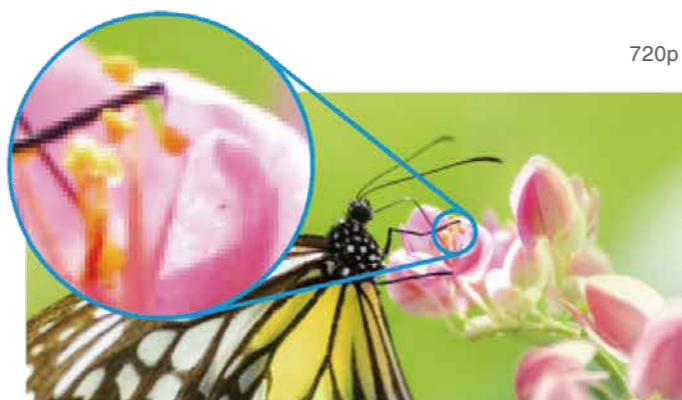

CH-TW5210爱普生3LCD家庭影院投影机

采用 1080P 的全高清分辨率, 提供您所喜爱的高清大屏娱乐享受。2200lm 白色 / 色彩亮度, 能更好地还原色彩, 让画面更清晰、明亮、绚丽。采用爱普生画质增强技术, 有效提升片源的清晰度。动态帧补插技术, 让游戏等动作画面更加平滑顺畅。更有侧面投影功能, 安装摆放更轻松, 随时随地享受大画面的乐趣。

1080P全高清投影

1920 × 1080 的全高清分辨率, 提供您所喜爱的高清大屏娱乐享受。

1080p

720p

2200lm亮度, 30000:1对比度**

2200lm 白色 / 色彩亮度, 确保您不惧环境光线的干扰, 充分享受美丽清晰的画面。

2200lm
白色亮度 /
色彩亮度

多种输入输出接口

多种输入输出接口使您的娱乐更加方便。您可以选择包括HDMI和USB的不同连接方式。HDMI连接可以使设置更轻松, 画面更清晰。

画质增强 (2D/3D)

借助爱普生最新研发的芯片, CH-TW5210植入了称为“画质增强”的先进图像处理功能。该功能是爱普生现有“超级解像度”技术的升级版, 结合同样先进的降噪处理, 呈现出更加清晰悦目的画质。

明亮的3D驱动

采用爱普生最新的480Hz 驱动技术, 极大降低了3D 眼镜的信号中断时间, 有效提高了3D模式下的投影亮度, 确保更好的投影效果。

主动3D蓝牙耳机

采用3LCD技术的投影机可以投射出高品质3D影像。蓝牙无线传输技术使您享受没有遥控器干扰的3D观影体验。

插帧技术 (2D/3D)

插帧技术是在原有画面显示的每两帧中增加一帧, 缩短每帧之间的显示时间, 从而消除画面不清晰、以及快速运动画面的图像边缘模糊现象, 使画面更加清晰流畅。

2D转3D技术

使用 HDMI 线连接时, 投影机可将蓝光碟内容或您的视频文件从 2D 格式转换成 3D, 解决 3D 片源少的问题, 让您随时都能享受 3D 的视觉震撼!

MHL高清接口

通过 MHL (Mobile High-Definition Link) 线将手机 / 平板电脑等智能设备与投影机连接, 即可通过投影机欣赏智能设备上的内容。使用过程中, 投影机将自动为智能设备充电, 并可通过投影机的遥控器控制智能设备。

注: 仅限安卓系统的智能设备

灵活的摆放位置

变焦镜头和水平/垂直梯形校正功能使投影机的摆放位置非常灵活。选择您喜欢的位置, 尽情享受大画面的震撼吧!

注: 图示距离为投影机镜头到屏幕距离, 屏幕比例为 16:9

紧凑的设计

小巧的机身携带方便, 节省空间, 时尚的外观适合各种环境使用, 带着它去参加老友的聚会、同学的婚礼, 或是在书房里静静地看场电影, 生活因此更多彩。

记忆功能

您可保存多达10种不同的画质设置, 令使用更加轻松。

色彩模式的选择

您可选择多种预设色彩模式以适应各种环境。

动态模式

明亮的画面是您白天观影的最佳选择。

明亮的影院模式

适用于在环境光较亮的居室内欣赏电影及音乐会等。

自然模式

该模式是较暗环境下的理想色彩模式设置。

影院模式

在光线黑暗的室内为您提供高质量的电影或音乐会等画面。

5W扬声器

内置5W的扬声器, 无需外接音响, 即可拥有高质量听觉享受。同时支持通过蓝牙协议, 连接外置蓝牙音箱*

注: 仅支持“SCMS-T”蓝牙音箱, 某些设备可能无法连接或正常工作; 若使用蓝牙连接音箱, 音响效果会因音箱本身状况而异。

主屏幕

投影机开机后直接进入主屏幕。主屏幕上清晰地显示出信号源一览; 您还可在主屏幕上轻松进行如色彩模式、3D设置等初始设置。