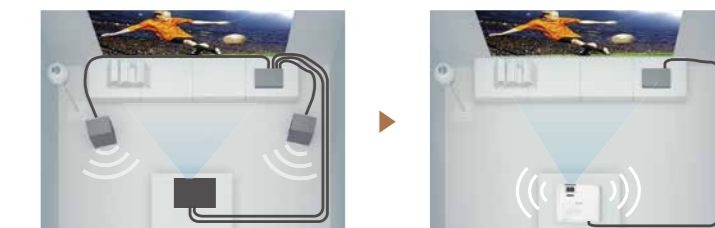

2D

3D

MHL高清接口

通过 MHL (Mobile High-Definition Link) 线将手机 / 平板电脑等智能设备与投影机连接, 即可通过投影机欣赏智能设备上的内容。使用过程中, 投影机将自动为智能设备充电, 并可通过投影机的遥控器控制智能设备。

注: 仅限安卓系统的智能设备

灵活的摆放位置

变焦镜头和水平/垂直梯形校正功能使投影机的摆放位置非常灵活。选择您喜欢的位置, 尽情享受大画面的震撼吧!

注: 图示距离为投影机镜头到屏幕距离, 屏幕比例为 16:9

紧凑的设计

小巧的机身携带方便, 节省空间, 时尚的外观适合各种环境使用, 带着它去参加老友的聚会、同学的婚礼, 或是在书房里静静地看场电影, 生活因此更多彩。

记忆功能

您可保存多达10种不同的画质设置, 令使用更加轻松。

色彩模式的选择

您可选择多种预设色彩模式以适应各种环境。

动态模式

明亮的画面是您白天观影的最佳选择。

明亮的影院模式

适用于在环境光较亮的居室内欣赏电影及音乐会等。

自然模式

该模式是较暗环境下的理想色彩模式设置。

影院模式

在光线黑暗的室内为您提供高质量的电影或音乐会等画面。

明亮的影院模式

影院模式

5W扬声器

内置5W的扬声器, 无需外接音响, 即可拥有高质量听觉享受。同时支持通过蓝牙协议, 连接外置蓝牙音箱*

注: 仅支持“SCMS-T”蓝牙音箱, 某些设备可能无法连接或正常工作; 若使用蓝牙连接音箱, 音响效果会因音箱本身状况而异。

主屏幕

投影机开机后直接进入主屏幕。主屏幕上清晰地显示出信号源一览; 您还可在主屏幕上轻松进行如色彩模式、3D设置等初始设置。