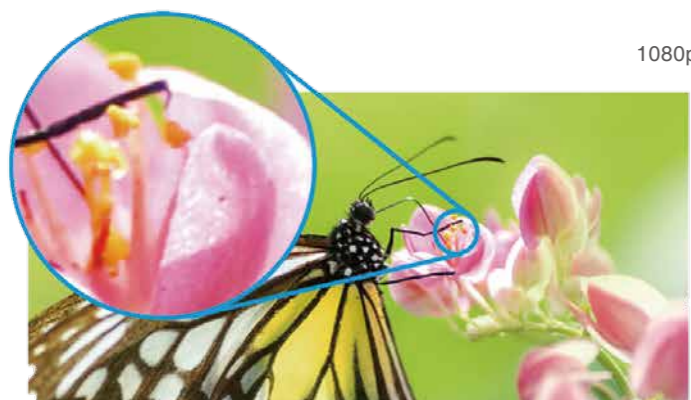

1080P全高清投影

1920 × 1080 的全高清分辨率, 提供您所喜爱的高清大屏娱乐享受。

1080p