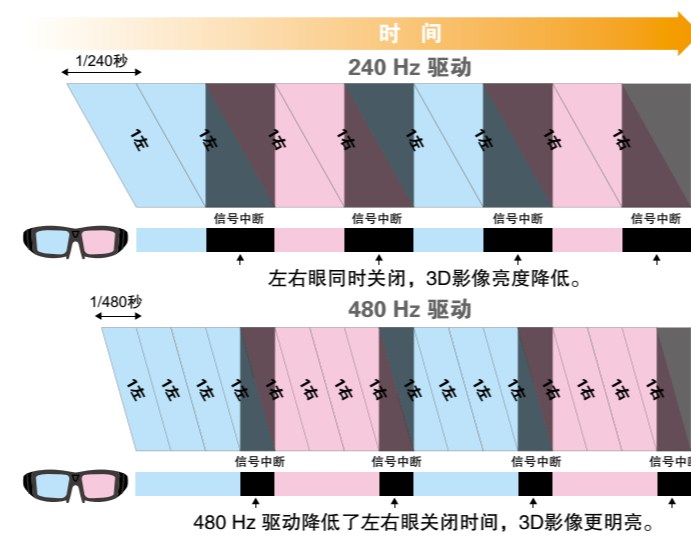

1080P全高清投影

1920 × 1080 的全高清分辨率, 提供您所喜爱的高清大屏娱乐享受。

1080p

720p

2200lm亮度, 30000:1对比度**

2200lm 白色 / 色彩亮度, 确保您不惧环境光线的干扰, 充分享受美丽清晰的画面。

2200lm
白色亮度 /
色彩亮度

多种输入输出接口

多种输入输出接口使您的娱乐更加方便。您可以选择包括HDMI和USB的不同连接方式。HDMI连接可以使设置更轻松, 画面更清晰。

画质增强 (2D/3D)

借助爱普生最新研发的芯片, CH-TW5210植入了称为“画质增强”的先进图像处理功能。该功能是爱普生现有“超级解像度”技术的升级版, 结合同样先进的降噪处理, 呈现出更加清晰悦目的画质。

明亮的3D驱动

采用爱普生最新的480Hz 驱动技术, 极大降低了3D 眼镜的信号中断时间, 有效提高了3D模式下的投影亮度, 确保更好的投影效果。

主动3D蓝牙耳机

采用3LCD技术的投影机可以投射出高品质3D影像。蓝牙无线传输技术使您享受没有遥控器干扰的3D观影体验。

插帧技术 (2D/3D)

插帧技术是在原有画面显示的每两帧中增加一帧, 缩短每帧之间的显示时间, 从而消除画面不清晰、以及快速运动画面的图像边缘模糊现象, 使画面更加清晰流畅。

2D转3D技术

使用 HDMI 线连接时, 投影机可将蓝光碟内容或您的视频文件从 2D 格式转换成 3D, 解决 3D 片源少的问题, 让您随时都能享受 3D 的视觉震撼!

2D

3D

MHL高清接口

通过 MHL (Mobile High-Definition Link) 线将手机 / 平板电脑等智能设备与投影机连接, 即可通过投影机欣赏智能设备上的内容。使用过程中, 投影机将自动为智能设备充电, 并可通过投影机的遥控器控制智能设备。

注: 仅限安卓系统的智能设备

灵活的摆放位置

变焦镜头和水平/垂直梯形校正功能使投影机的摆放位置非常灵活。选择您喜欢的位置, 尽情享受大画面的震撼吧!