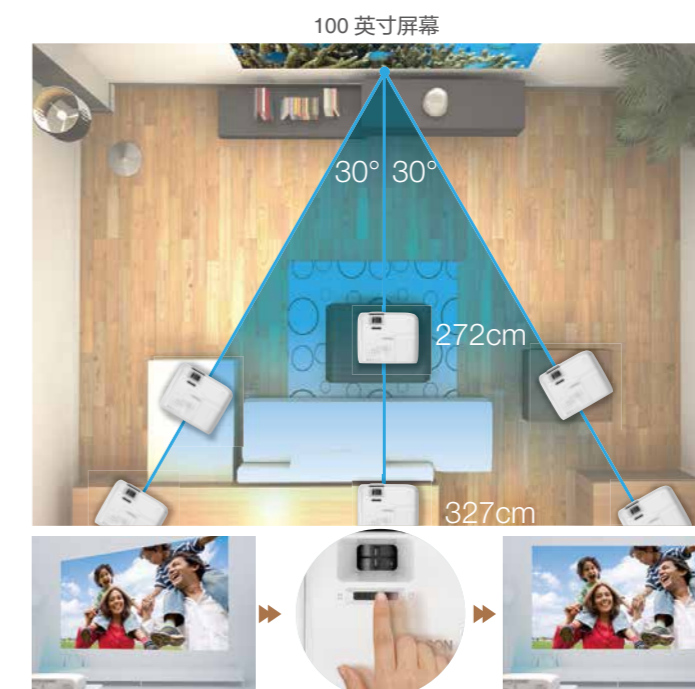

主动3D蓝牙耳机

采用3LCD技术的投影机可以投射出高品质3D影像。蓝牙无线传输技术使您享受没有遥控器干扰的3D观影体验。

插帧技术 (2D/3D)

插帧技术是在原有画面显示的每两帧中增加一帧, 缩短每帧之间的显示时间, 从而消除画面不清晰、以及快速运动画面的图像边缘模糊现象, 使画面更加清晰流畅。

2D转3D技术

使用 HDMI 线连接时, 投影机可将蓝光碟内容或您的视频文件从 2D 格式转换成 3D, 解决 3D 片源少的问题, 让您随时都能享受 3D 的视觉震撼!

2D

3D

MHL高清接口

通过 MHL (Mobile High-Definition Link) 线将手机 / 平板电脑等智能设备与投影机连接, 即可通过投影机欣赏智能设备上的内容。使用过程中, 投影机将自动为智能设备充电, 并可通过投影机的遥控器控制智能设备。

注: 仅限安卓系统的智能设备

灵活的摆放位置

变焦镜头和水平/垂直梯形校正功能使投影机的摆放位置非常灵活。选择您喜欢的位置, 尽情享受大画面的震撼吧!

注: 图示距离为投影机镜头到屏幕距离, 屏幕比例为 16:9

紧凑的设计

小巧的机身携带方便, 节省空间, 时尚的外观适合各种环境使用, 带着它去参加老友的聚会、同学的婚礼, 或是在书房里静静地看场电影, 生活因此更多彩。

记忆功能

您可保存多达10种不同的画质设置, 令使用更加轻松。

色彩模式的选择

您可选择多种预设色彩模式以适应各种环境。

动态模式