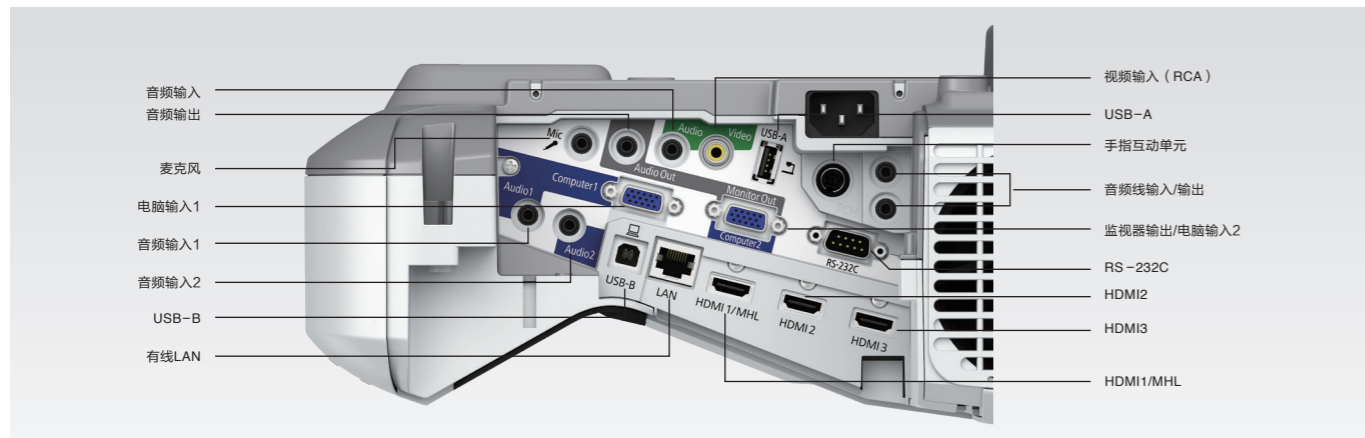

可视角广

投影画面广阔的可视角让教室两侧的同学亦可清楚观看，畅享清晰画质，摆脱反射干扰。

易于观看

漫反射原理投影画面的画质更柔和，使用互动功能近距离书写时，可安心直视画面，无刺眼不适感。

3HDMI丰富接口设计

3HDMI接口设计，HDMI1兼容MHL输入，可轻松实现与手机的有线连接，照片、视频实时投影自由分享。

简便互动

8点同步触控*5