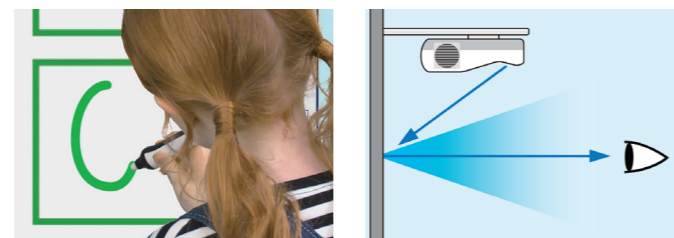

卓越画质

超短焦投影，减少阴影干扰

CB-680Wi超短焦互动投影机可在约60cm投影距离处投射100寸大画面*2。超短焦投影有效避免投影画面上出现阴影，也可减少投影光线直射人眼，互动书写更自如，屏前授课更舒适。

3,200流明高亮度*1，14,000:1高对比度*1

爱普生3LCD技术输出的红绿蓝三原色光束亮度均衡，CB-680Wi白色亮度与色彩亮度均高达3,200流明*1，对比度高达14,000:1*1，在明亮的课堂环境下亦可呈现出清晰、明亮、自然的彩色画面。

可视角广

投影画面广阔的可视角让教室两侧的同学亦可清楚观看，畅享清晰画质，摆脱反射干扰。

易于观看

漫反射原理投影画面的画质更柔和，使用互动功能近距离书写时，可安心直视画面，无刺眼不适感。

3HDMI丰富接口设计

3HDMI接口设计，HDMI1兼容MHL输入，可轻松实现与手机的有线连接，照片、视频实时投影自由分享。

简便互动

8点同步触控*5