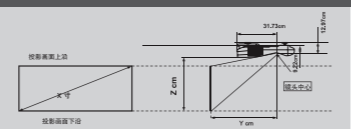

产品尺寸图

配件

电源线	4.5米
USB线	5米
遥控器	1个
电池	AA x 2
交互式电子笔	2支
交互式电子笔电池	AA x 2
软性笔头	4个
硬性笔头	2个
互动笔盒	1个
吊装支架	1套
手指互动组件	1个

可选配件

灯泡	ELPLP90
空气过滤网	ELPAF49
无线网卡	ELPAP10
交互式电子笔 (橙色)	ELPPN05A
交互式电子笔 (蓝色)	ELPPN05B

投影距离

屏幕尺寸(X)	投影距离(Y)		机身下端距画面下沿距离(Z)	
	广角	长焦	广角	长焦
60寸	35.4	48.4	89.5	109.5
65寸	38.5	52.5	97.6	119.3
70寸	41.6	56.7	105.8	129.1
75寸	44.7	60.9	113.9	138.9
80寸	47.7	65.1	122	148.7
85寸	50.8	69.2	130.2	158.5
90寸	53.9	73.4	138.3	168.3
100寸	60.1	81.7	154.6	187.9