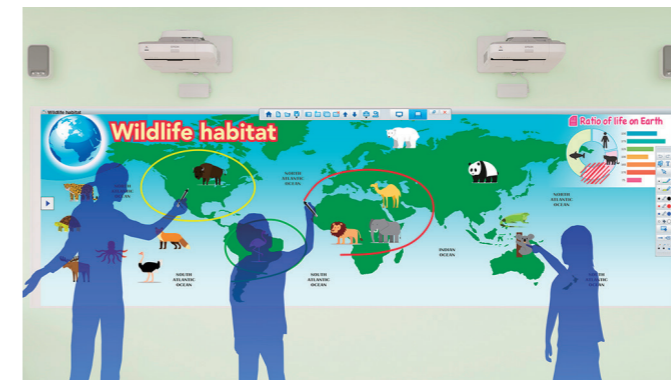

可视角广

投影画面广阔的可视角让教室两侧的同学亦可清楚观看，畅享清晰画质，摆脱反射干扰。

易于观看

漫反射原理投影画面的画质更柔和，使用互动功能近距离书写时，可安心直视画面，无刺眼不适感。

3HDMI丰富接口设计

3HDMI接口设计，HDMI1兼容MHL输入，可轻松实现与手机的有线连接，照片、视频实时投影自由分享。

简便互动

8点同步触控*5

防尘过滤网寿命长达10,000小时*4

大型褶皱式静电吸附型防尘过滤网大幅提升投影机防尘性能，ECO模式下使用寿命高达10,000小时*4。

实用功能

双屏拼接超宽屏互动*7

CB-680Wi自带的弧形校正功能可实现用2台投影机拼接一整个超宽屏互动画面。互动电子笔和手指均可在超宽屏画面上自由书写、拖拽或放大缩小图片。

无线投影功能

插入选配无线网卡ELPAP10即可实现无Wi-Fi网络环境下的无线投影。在有Wi-Fi网络环境下，通过爱普生免费软件EasyMP Multi PC Projection及免费手机APP iProjection即可轻松实现无线连接。让学生作业分享摆脱线缆束缚，教师活动空间可扩大到整间教室。