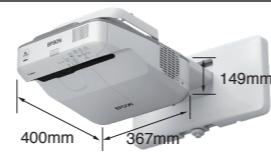

产品尺寸图

配件

电源线	4.5米
USB线	5米
遥控器	1个
电池	AA x 2
交互式电子笔	2支
交互式电子笔电池	AA x 2
软性笔头	4个
硬性笔头	2个
互动笔盒	1个
吊装支架	1套
手指互动组件	1个

可选配件

灯泡	ELPLP90
空气过滤网	ELPAF49
无线网卡	ELPAP10
交互式电子笔 (橙色)	ELPPN05A
交互式电子笔 (蓝色)	ELPPN05B

投影距离

屏幕尺寸(X)	投影距离(Y)		机身下端距画面下沿距离(Z)	
	广角	长焦	广角	长焦
60寸	35.4	48.4	89.5	109.5
65寸	38.5	52.5	97.6	119.3
70寸	41.6	56.7	105.8	129.1
75寸	44.7	60.9	113.9	138.9
80寸	47.7	65.1	122	148.7
85寸	50.8	69.2	130.2	158.5
90寸	53.9	73.4	138.3	168.3
100寸	60.1	81.7	154.6	187.9