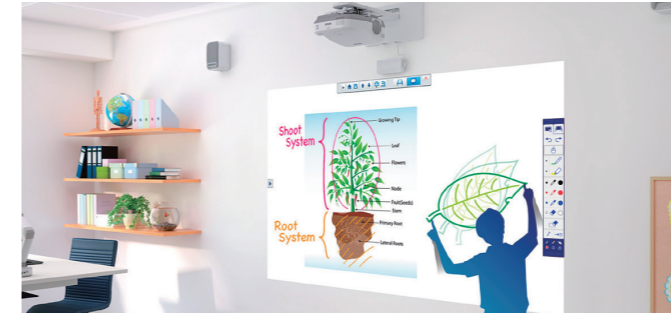

简便互动

8点同步触控*5

CB-680Wi支持6点手指、2点互动电子笔同步触控。用户可以随心所欲的书写批注、拖动或放大缩小图片，多人同时操作时无信号延迟和卡顿现象。