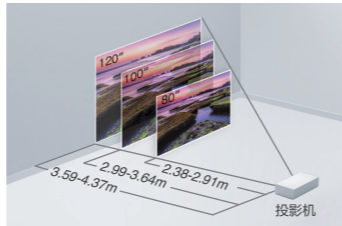

15000:1 高对比度*2*3

15000:1高对比度，在观看图表、多色彩图像和电影夜景时，灰阶和色彩表现更有层次感，保证投影机输出高品质的投影画面。

WUXGA高清分辨率

WUXGA (1920x1200) 分辨率能输出更加锐利清晰的影像，同时，宽屏16:10的画面还可以输出更多内容。

易安装易摆放

1-1.2倍变焦镜头

最大1.2倍变焦，可以灵活调节镜头焦距，可支持30-300英寸的屏幕。

* 图中距离为投影机镜头至幕布的距离。

侧面投影

水平梯形校正功能可以使投影机无需正对投影幕布或墙壁，从侧面也可以投影，在有限的小会议室或是小客厅卧室等空间内，摆放位置更灵活。

不受环境摆放限制，±30°内均可水平直投。

易操作

图标式主控屏

爱普生主控屏功能，用户通过图标界面直接访问常用投影功能和接入信号源，方便操作直观更易用。

自动信号源搜索

投影机可自动侦测接入的信号并将其接入，无需手动寻找输入信号。