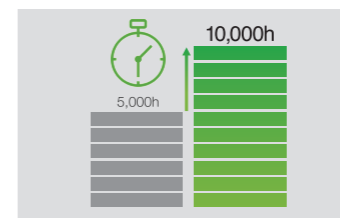

重量仅为2.6kg，小巧的外形，更容易携带，外出给用户演示时或是拜访老友或聚会时都可以轻松携带，享受大画面的乐趣。

健康护眼*5

投影机通过反射成像，蓝光能量及闪烁频率较低，能有效减少长期观看对人眼的损伤和疲劳感。

易维护

灯泡寿命长，维护成本低

投影机标准灯时5,000小时*1，在ECO环保模式下最大可达10,000小时*1寿命。假如按5小时/天ECO模式下投影，预计最高可使用长达5年*6。同时，原厂灯泡低至499元*7！让您彻底无需担心耗材成本，使用更无忧。