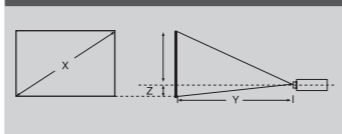

产品尺寸图

附件

电源线	1.8 米
USB 连接线	1.8 米
VGA 视频线	1.8 米
遥控器	有
电池	有
便携软包	有

选配件

灯泡	ELPLP88
空气过滤网	ELPAF32
快速无线连接 USB Key	ELPAP09

接口面板

投影距离

16:10 屏幕 X (屏幕尺寸)	最近端 (广角) Y (厘米)	最远端 (长焦) Z (厘米)	从镜头中心到屏幕下端的距离 Z (厘米)
60"	178	217	7
80"	238	291	10
100"	299	364	12
150"	450	548	18
200"	601	731	24