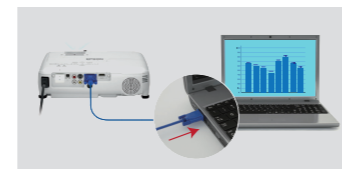

侧面投影

水平梯形校正功能可以使投影机无需正对投影幕布或墙壁，从侧面也可以投影，在有限的小会议室或是小客厅卧室等空间内，摆放位置更灵活。

不受环境摆放限制，±30°内均可水平直投。

易操作

图标式主控屏

爱普生主控屏功能，用户通过图标界面直接访问常用投影功能和接入信号源，方便操作直观更易用。

自动信号源搜索

投影机可自动侦测接入的信号并将其接入，无需手动寻找输入信号。

自动开机，直接关机

- 仅需6秒即可完成启动，0秒冷却
- 自动开机

在接入VGA和USB-B信号时，投影机可自动开机，无需手动启动。用户可以快速投影，帮助提高会议和娱乐投影效率。

快速四角调节

可通过操作面板操控键快速完成四角调节，使投影画面更加规整置于投影屏幕内。

丰富接口

双HDMI高清接口

HDMI接口可支持高清视频和声音信号，和连接高清影音设备。家庭用户可与智能盒子结合使用，通过Wifi连接海量的娱乐资源及丰富的应用。