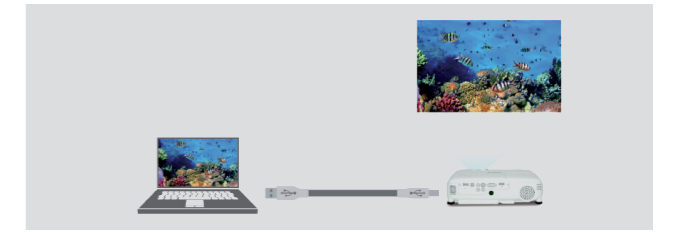

自动开机，直接关机

- 仅需6秒即可完成启动，0秒冷却
- 自动开机

在接入VGA和USB-B信号时，投影机可自动开机，无需手动启动。用户可以快速投影，帮助提高会议和娱乐投影效率。

快速四角调节

可通过操作面板操控键快速完成四角调节，使投影画面更加规整置于投影屏幕内。

丰富接口

双HDMI高清接口

HDMI接口可支持高清视频和声音信号，和连接高清影音设备。家庭用户可与智能盒子结合使用，通过Wifi连接海量的娱乐资源及丰富的应用。

无线投影

内置无线投影模块，省去布线困扰，即可输出高画质影音，并可轻松完成PC和智能设备等的无线投影，适合会议中需要多人投影的情况。

MHL高清接口

通过MHL线直接连接投影机和安卓系统的智能设备，即刻将安卓手机或平板的内容投影到大画面上。而且不用担心耗电，因为可以同时为智能设备进行充电。

*请访问MHL官方网站，获取支持设备信息

USB三合一

通过USB线连接投影机，即可实现影像、声音和控制信号的实时投影输出。