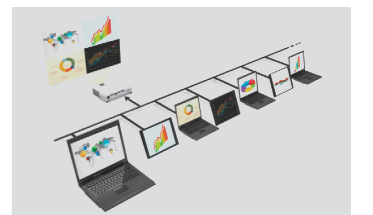

侧面投影

水平梯形校正功能可以使投影机无需正对投影幕布或墙壁，从侧面也可以投影，在有限的小会议室或是小客厅卧室等空间内，摆放位置更灵活。

不受环境摆放限制，±30°内均可水平直投。

易操作

图标式主控屏

爱普生主控屏功能，用户通过图标界面直接访问常用投影功能和接入信号源，方便操作直观更易用。

自动信号源搜索

投影机可自动侦测接入的信号并将其接入，无需手动寻找输入信号。

无线投影

内置无线投影模块，省去布线困扰，即可输出高画质影音，并可轻松完成PC和智能设备等的无线投影，适合会议中需要多人投影的情况。

MHL高清接口

通过MHL线直接连接投影机和安卓系统的智能设备，即刻将安卓手机或平板的内容投影到大画面上。而且不用担心耗电，因为可以同时为智能设备进行充电。

*请访问MHL官方网站，获取支持设备信息

USB三合一

通过USB线连接投影机，即可实现影像、声音和控制信号的实时投影输出。

无PC投影

只需在投影机USB-A口插入存储卡，即可在无PC环境下图片和视频(MotionJPEG格式)投影。

多画面投影

双画面显示

CB-U32支持双路输入信号实现单台投影机双画面同时并列显示，并可根据需要调整并列显示画面大小。

无线网络四画面

通过无线信号实现同屏四画面功能，最多可支持50个用户接入，并可通过主持人功能任选其中1-4个信号同屏显示。

小巧便携