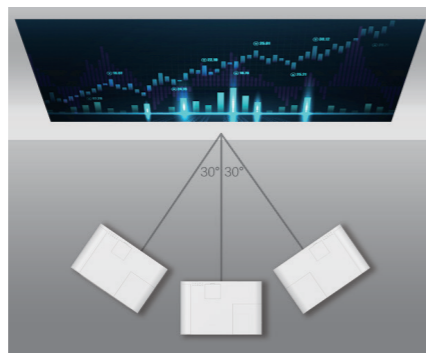

垂直梯形校正功能

水平梯形校正功能

侧面投影

有限的空间内小会议室或是小教室里，可实现±30°内水平直投功能，摆放位置更灵活自如，不受环境摆放限制。

1-1.2倍变焦镜头

最大1.2倍变焦，可以灵活调节镜头焦距，可支持30-300英寸的屏幕。

*用图中距离为投影机镜头至幕布的距离。

专业功能

时尚外观

简洁时尚的外观设计，颠覆传统投影机印象，更易于融入商教使用环境。

边缘融合功能，可投出大画面屏幕

CB-X50拥有边缘融合功能，可投出宽屏大画面，可以为公司展厅、多媒体教室等场景提供经济便捷方案。

双画面显示

CB-X50支持双路输入信号实现单台投影机双画面同时并列显示，并可根据需要调整并列显示画面大小，加购WiFi选件模块可实现网络四画面投影功能*4。

安装多样化

具有多种安装方式可直接安装在天花板上和桌面摆放*。