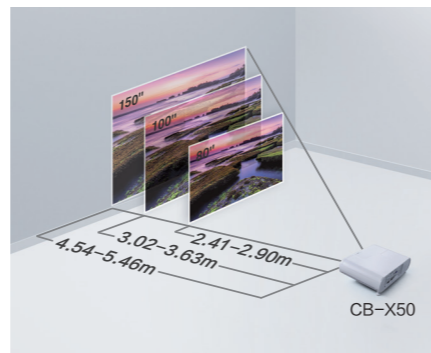

垂直梯形校正功能

水平梯形校正功能

侧面投影

有限的空间内小会议室或是小教室里，可实现±30°内水平直投功能，摆放位置更灵活自如，不受环境摆放限制。

1-1.2倍变焦镜头

最大1.2倍变焦，可以灵活调节镜头焦距，可支持30-300英寸的屏幕。

*用图中距离为投影机镜头至幕布的距离。

专业功能

时尚外观

简洁时尚的外观设计，颠覆传统投影机印象，更易于融入商教使用环境。

边缘融合功能，可投出大画面屏幕

CB-X50拥有边缘融合功能，可投出宽屏大画面，可以为公司展厅、多媒体教室等场景提供经济便捷方案。

双画面显示

CB-X50支持双路输入信号实现单台投影机双画面同时并列显示，并可根据需要调整并列显示画面大小，加购WiFi选件模块可实现网络四画面投影功能*4。

安装多样化

具有多种安装方式可直接安装在天花板上和桌面摆放*。