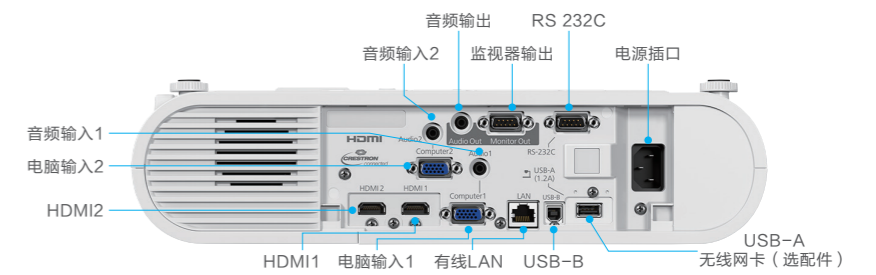

丰富接口

丰富接口可轻松实现商教用户需要的应用。