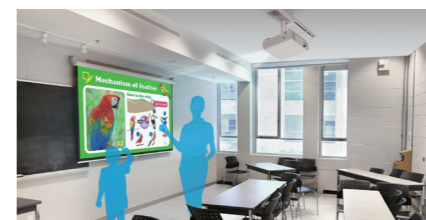

时尚外观

简洁时尚的外观设计，颠覆传统投影机印象，更易于融入商教使用环境。

边缘融合功能，可投出大画面屏幕

CB-X50拥有边缘融合功能，可投出宽屏大画面，可以为公司展厅、多媒体教室等场景提供经济便捷方案。

双画面显示

CB-X50支持双路输入信号实现单台投影机双画面同时并列显示，并可根据需要调整并列显示画面大小，加购WiFi选件模块可实现网络四画面投影功能*4。

安装多样化

具有多种安装方式可直接安装在天花板上和桌面摆放*。

*吊架为选配件。

丰富接口

丰富接口可轻松实现商教用户需要的应用。

使用场景

中小型会议室

普通教室

企业展厅

零售专卖店

健身房

咖啡厅

展览馆