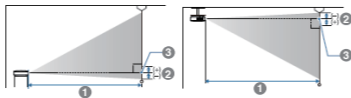

爱普生官方微博

EVS220401AZ

产品尺寸图 (含脚钉)

附件

电源线	1.8 米
VGA 视频线	1.8 米
遥控器	有
电池	有

配件 + 选件

配件	灯泡	ELPLP97
	空气过滤网	ELPAF59
选件	投影吸顶吊架	ELPMB60
	投影轨道吊架	ELPMB61
	无线网卡	ELPAP10

投影距离

检查此处的表格, 根据所投影图像的尺寸, 决定离屏幕多远来放置投影机。

- 投影距离 (cm)
- 镜头的中心到屏幕底面的距离
(如果从天花板悬挂, 则到屏幕顶部) (cm)
- 镜头中心

4:3 屏幕尺寸	投影距离		从镜头中心到屏幕下端的距离
	最小 (广角)	到最大 (远焦)	
30"	61x46	89-107	-5
40"	81x61	119-143	-7
50"	102x76	150-180	-8
60"	122x91	180-217	-10
80"	163x122	241-290	-14
100"	203x152	302-363	-17
150"	305x229	454-546	-25
200"	406x305	607-729	-34
250"	508x381	759-912	-42
300"	610x457	912-1095	-51