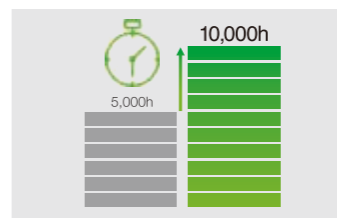

易维护

灯泡寿命长，维护成本低

投影机标准灯时5,000小时*1，在ECO环保模式下最大可达10,000小时*1寿命。假如按5小时/天ECO模式下投影，预计最高可使用长达5年*6。同时，原厂灯泡低至499元*7！让您彻底无需担心耗材成本，使用更无忧。