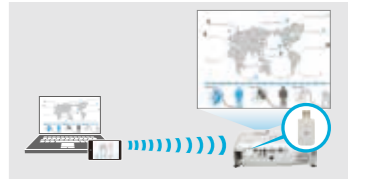

无线投影

通过ELPAP10无线模块（选件）就可以轻松实现PC和智能设备等的无线投影。适合会议中需要多人投影的情况。