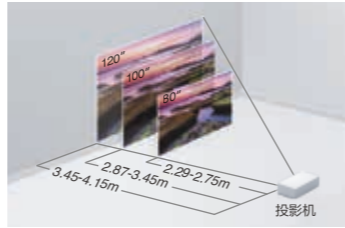

易安装易摆放

1-1.2倍变焦镜头

最大1.2倍变焦，可以灵活调节镜头焦距，可支持30-300英寸的屏幕。

* 图中距离为投影机镜头至幕布的距离。