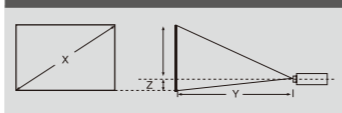

投影距离

4:3 屏幕 X (屏幕尺寸)	最近端 (广角) Y (厘米)	最远端 (长焦) Z (厘米)	从镜头中心到屏幕下端的距离
60"	171	206	10
80"	229	275	13
100"	287	345	16
150"	432	519	24
200"	577	693	32