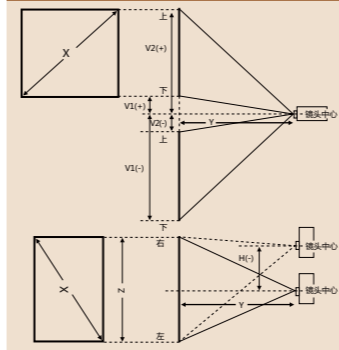

爱普生官方微博

EVS161001AZ

产品尺寸图

可选配件

空气过滤器	ELPAF39
3D 眼镜	ELPGS03
3D 眼镜充电器	ELPAC01

接口面板

投影距离

16:9 屏幕 X(屏幕尺寸)	投影距离		垂直方向		水平方向
	最近端 (广角)	最远端 (长焦)	V1(厘米)	V2(厘米)	H(厘米)
60"	169	361	-105-30	-30-105	-53-53
80"	226	482	-139-40	-40-139	-71-71
100"	283	604	-174-50	-50-174	-89-89
150"	427	908	-262-75	-75-262	-133-133
200"	570	1211	-349-100	-100-349	-177-177
250"	714	1515	-436-125	-125-436	-221-221
300"	857	1819	-523-149	-149-523	-266-266