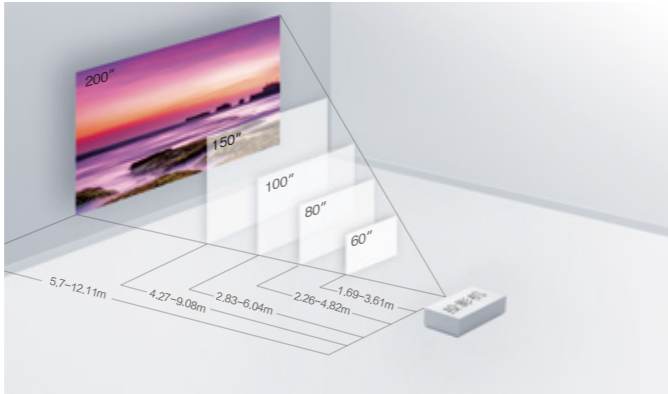

大画面

坐享精彩，把大屏影院搬回家

看大片、看体育赛事、玩游戏、看网络视频等，突破小屏限制，与爱人、朋友及家人分享大屏投影带来的美妙家庭娱乐体验！没有幕布也没问题，墙面也可轻松投出精彩大画面哦！

注：屏幕比例为：16:9，相应长宽尺寸数据仅供参考

更护眼

懂你所爱，爱电影，更爱眼睛

还在担心孩子长时间观看动画片对眼睛的伤害吗？投影机反射成像，蓝光能量及闪烁频率较低，能有效减少长期观看对人眼的损伤和疲劳感。

注：关于投影机对人眼视力的保护原理，参考“国家数字音视频及多媒体产品质量中心《液晶（LCD）投影与平板（FPD）显示系统在教育领域中的健康安全与系统性能分析报告》”

易安装 易摆放

便捷安装，摆放位置灵活

焦距范围灵活，更可从侧面实现多角度投影，安装摆放更轻松，画面尺寸随心所欲。无论客厅、卧室甚至书房等狭小空间，茶几、床头或书柜上，选择您喜欢的位置，随时随地享受大画面的乐趣！

真色彩

清晰、明亮、绚丽的画面

想要投影机拥有好的色彩？只关注白色亮度是不够的，还应该关注的是色彩亮度 Color Light Output (CLO)。爱普生投影机应用 3LCD 技术，拥有更高的色彩亮度，能很好地还原色彩，让画面表现更精彩。

更随心

多种距离，多种屏幕尺寸，让选择更随心

灵活投影尺寸，画面多大，由你掌控！大范围焦距及高倍广角镜头，灵活应对多种画面尺寸及投影距离。推荐使用在大于或30m²且满足投影距离的环境中，投影距离请参考封底。狭小空间亦能轻松享受大画面的乐趣！

注：屏幕比例：16:9，图示距离为镜头至屏幕距离。

3年保修

经济、实惠、放心

购买此宣传页中的爱普生家用投影机，并在购买后 60 天内登录 <http://myepson.epson.com.cn> “爱普生用户俱乐部”进行注册，完整填写调查问卷，即可享受整机三年保修服务*6。