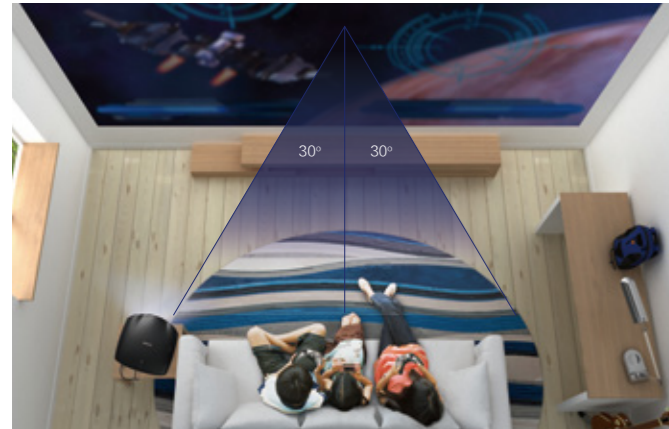

大画面

坐享精彩，把大屏影院搬回家

看大片、看体育赛事、玩游戏、看网络视频等，突破小屏限制，与爱人、朋友及家人分享大屏投影带来的美妙家庭娱乐体验！没有幕布也没问题，墙面也可轻松投出精彩大画面哦！

注：屏幕比例为：16:9，相应长宽尺寸数据仅供参考

更护眼

懂你所爱，爱电影，更爱眼睛

还在担心孩子长时间观看动画片对眼睛的伤害吗？投影机反射成像，蓝光能量及闪烁频率较低，能有效减少长期观看对人眼的损伤和疲劳感。

注：关于投影机对人眼视力的保护原理，参考“国家数字音视频及多媒体产品质量中心《液晶（LCD）投影与平板（FPD）显示系统在教育领域中的健康安全与系统性能分析报告》”

易安装 易摆放

便捷安装，摆放位置灵活

焦距范围灵活，更可从侧面实现多角度投影，安装摆放更轻松，画面尺寸随心所欲。无论客厅、卧室甚至书房等狭小空间，茶几、床头或书柜上，选择您喜欢的位置，随时随地享受大画面的乐趣！

真色彩

清晰、明亮、绚丽的画面

想要投影机拥有好的色彩？只关注白色亮度是不够的，还应该关注的是色彩亮度 Color Light Output (CLO)。爱普生投影机应用 3LCD 技术，拥有更高的色彩亮度，能很好地还原色彩，让画面表现更精彩。

更随心

多种距离，多种屏幕尺寸，让选择更随心

灵活投影尺寸，画面多大，由你掌控！大范围焦距及高倍广角镜头，灵活应对多种画面尺寸及投影距离。推荐使用在大于或30m²且满足投影距离的环境中，投影距离请参考封底。狭小空间亦能轻松享受大画面的乐趣！

注：屏幕比例：16:9，图示距离为镜头至屏幕距离。

3年保修

经济、实惠、放心

购买此宣传页中的爱普生家用投影机，并在购买后 60 天内登录 <http://myepson.epson.com.cn> “爱普生用户俱乐部”进行注册，完整填写调查问卷，即可享受整机三年保修服务*6。