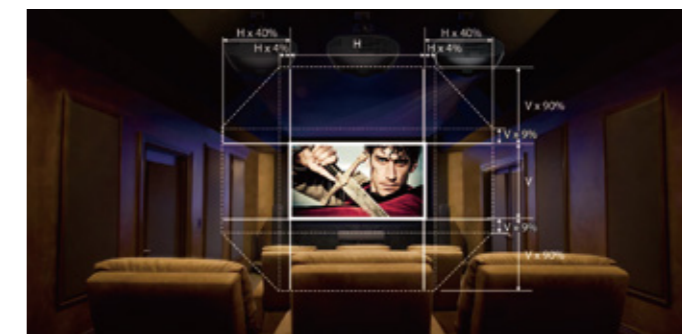

超级解像度技术通过混合色彩分离的方法将图像的模糊区域去除，有效地提高画面的清晰度，而细节增强技术则完善了图像表面细节，使画面更逼真。

无超级解像度技术

有超级解像度技术

插帧技术 (2D/3D)

插帧技术是在原有画面显示的每两帧中增加一帧，缩短每帧之间的显示时间，从而消除画面不清晰、以及快速运动画面的图像边缘模糊现象，使画面更加清晰流畅。

插帧技术：关

插帧技术：开

精细化调校的色彩

激光光源确保获得更佳の色域展现。

ISF® 校准

CH-LS10500 获得 ISF® 认证，通过 ISF® 的专业认证工程师调校后，投影机能够达到优秀的投影效果。

灵活安装

大范围镜头位移，安装更加灵活

CH-LS10500 拥有大范围镜头位移，能实现极其灵活的安装。镜头位移范围为垂直方向 ±90° 和水平方向 ±40°。用户可以通过遥控器、投影机控制面板和控制命令等方式进行位移操作。

强大的镜头位置记忆功能