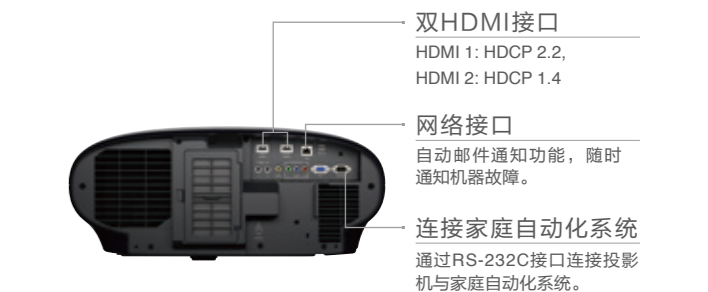

激光光源确保获得更佳の色域展现。

ISF® 校准

CH-LS10500 获得 ISF® 认证，通过 ISF® 的专业认证工程师调校后，投影机能够达到优秀的投影效果。

灵活安装

大范围镜头位移，安装更加灵活

CH-LS10500 拥有大范围镜头位移，能实现极其灵活的安装。镜头位移范围为垂直方向 ±90° 和水平方向 ±40°。用户可以通过遥控器、投影机控制面板和控制命令等方式进行位移操作。

强大的镜头位置记忆功能

静音风扇在运行时，甚至无法察觉屋内投影机的存在。

功能实用，方便连接

丰富的网络功能使投影机的维护变得更加简单。工程师可以安全、远程监控投影机状态，以随时解决可能出现的问题。故障发生时，邮件通知功能还可向指定人员发出状态警报。

双HDMI接口

HDMI 1: HDCP 2.2, HDMI 2: HDCP 1.4

网络接口

自动邮件通知功能，随时通知机器故障。

连接家庭自动化系统