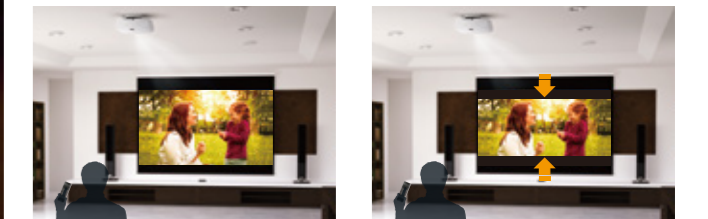

强大的镜头位置记忆功能

CH-LS10500 可以储存最多 10 组镜头位置，用于镜头的变焦、聚焦及位移；配合变形镜头的使用，用户可以根据幕布及影片的纵横比改变焦距及镜头位置。

16:9

2.35:1 影院比例屏幕