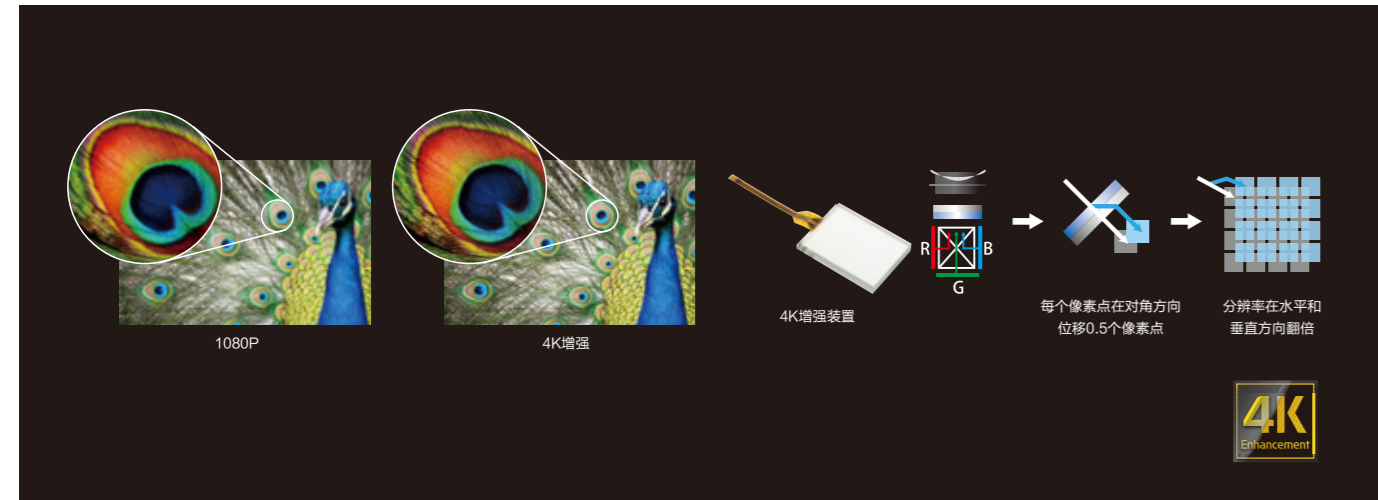

CH-LS10500爱普生3LCD投影机

拥有卓越表现的爱普生高端私人影院投影机，应用激光光源，让您无需担心后续维护成本。采用 4K 增强技术*1，您可以感受到高质量的 4K 画面，同时兼容 HDR 格式，让您充分欣赏到影片的细节。CH-LS10500 广色域可覆盖 DCI 色域，让您充分享受明亮鲜艳的色彩。获得 ISF 认证，产品品质符合 ISF 实验室对高质量影像的要求。电动镜头可以更加方便地调整镜头位移、变焦、聚焦，让您的使用更加方便自由。

优秀的图像画质

4K 增强技术*1

爱普生的 4K 增强技术*1 将像素点沿对角方向位移 0.5 个像素。分辨率翻倍达到 3840x2160，清晰度超越了全高清的图像质量。同时，结合细节增强技术可以让您看到电影摄制者想要展现的细微之处，您能够充分欣赏到影片的细节。

双激光光源

双蓝光激光二极管光源，实现了精彩画质及省心耐用的革命性投影。