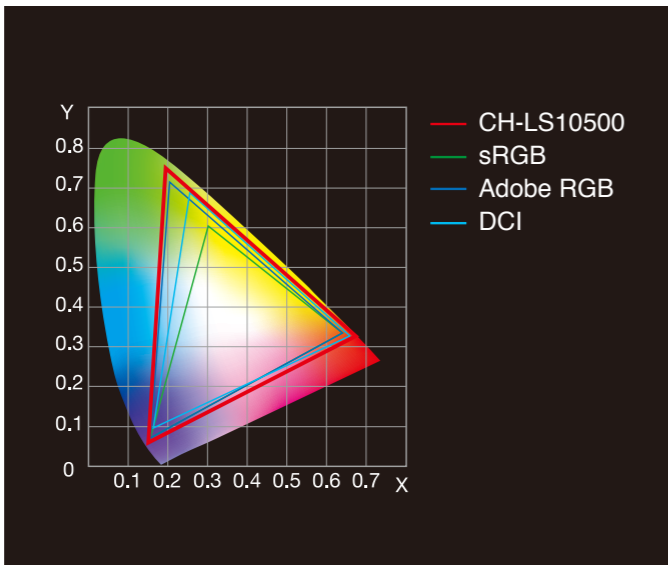

优秀的图像画质

4K 增强技术*1

爱普生的 4K 增强技术*1 将像素点沿对角方向位移 0.5 个像素。分辨率翻倍达到 3840x2160，清晰度超越了全高清的图像质量。同时，结合细节增强技术可以让您看到电影摄制者想要展现的细微之处，您能够充分欣赏到影片的细节。

双激光光源

双蓝光激光二极管光源，实现了精彩画质及省心耐用的革命性投影。

广色域

可以实现数字电影标准的 DCI 色域，充分享受明亮鲜艳的色彩。

更高对比度 - 卓越黑位表现

由于采用了反射式液晶面板，CH-LS10500 能够实现更高的对比度，拥有了更卓越的黑位表现。

低对比度

高对比度

HDR (高动态范围)

兼容最新 HDR 格式。进一步提升细节、景深及 3D 效果，可让您感受到更清晰更真实的图像。

高动态范围：关

高动态范围：开

超级解像度及细节增强技术

超级解像度技术通过混合色彩分离的方法将图像的模糊区域去除，有效地提高画面的清晰度，而细节增强技术则完善了图像表面细节，使画面更逼真。

无超级解像度技术

有超级解像度技术

插帧技术 (2D/3D)

插帧技术是在原有画面显示的每两帧中增加一帧，缩短每帧之间的显示时间，从而消除画面不清晰、以及快速运动画面的图像边缘模糊现象，使画面更加清晰流畅。

插帧技术：关

插帧技术：开

精细化调校的色彩