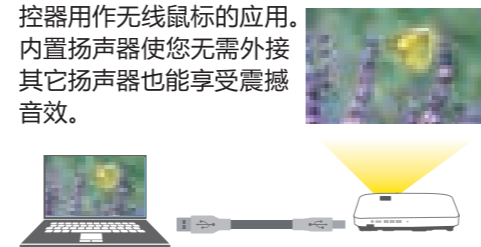

此模式可清晰地还原具有更深阴影的医疗图像(如X-射线数字图像等)。可用于医学教学环境。

■ 更舒适的操作环境

扩大你的办公空间

仅1.35m的距离便能投射出60英尺的画幅。该性能特别适用于小型办公室,为会议桌腾出更多可用空间。

■ 更舒适的操作环境

前排气设计

人性化的前排气设计,即使在小型办公桌上投影,也能避免任何人受到热排气的干扰。

支持多项炫酷先进功能

先进

■ 安全可靠的无线网

智能设备的无线连接

免费下载 EPSON iProjection 应用程序,就可以通过无线网络播放智能设备中的文档(PDF/PPT/KEY/DOC/XLS)、照片及网页,同时可以进行实时的标注。通过此应用程序还可以对投影机进行控制。安卓系统读取的文档格式为PDF文件。

无线网络连接功能

从此告别繁琐又危险的各种线吧!通过标配或选配的无线网卡,投影机就能实现无线局域网的连接,实现PC与投影机的直接相连。声音也能通过无线网直接传输,所以音频线也可以省去。

■ 无需特殊设置，直接与 PC 连接使用

3合1USB连接

与烦琐的投影图像设置说再见。只需用配套的USB线与PC连接,图像、声音文件都可以实现直接传输、投影,同时还可以实现遥控器用作无线鼠标的的应用。内置扬声器使您无需外接其它扬声器也能享受震撼音效。

■ 告别沉重的电脑

无PC演示

使用内置的“Slide Converter”软件,仅用一个USB存储器便能做投影演示(无须PC)。您可以轻松随身携带您所需要的数据。可读取图片及PDF文件。