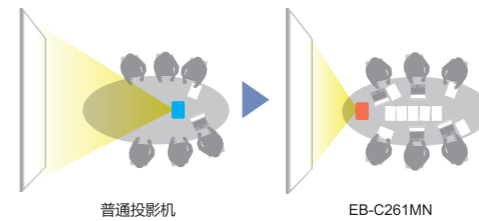

即使是便携式投影机，爱普生也为您提供超级易用的功能

实用

■ 投影图像轻松调整

自动垂直梯形校正 / 水平梯形校正按钮

只需将投影机开机,不用垂直面对屏幕或墙壁,也能轻松调节图像为正常画面。

■ 双画面显示功能

可以实现单台投影机同时显示两个输入源信号,助您演讲更丰富多彩。

■ 更短的投影距离

此模式可清晰地还原具有更深阴影的医疗图像(如X-射线数字图像等)。可用于医学教学环境。

■ 更舒适的操作环境

扩大你的办公空间

仅1.35m的距离便能投射出60英尺的画幅。该性能特别适用于小型办公室,为会议桌腾出更多可用空间。

■ 更舒适的操作环境

前排气设计

人性化的前排气设计,即使在小型办公桌上投影,也能避免任何人受到热排气的干扰。

支持多项炫酷先进功能