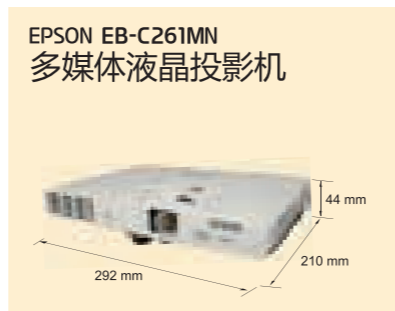

型号		EB-C261MN	
投影系统		RGB 光阀式液晶投影系统	
投影方式		前 / 后 / 吊顶	
主要部件技术参数	LCD	尺寸	0.59 英寸含微透镜 (D8)
		驱动模式	多晶硅 TFT 有源矩阵
		像素数	1024,000 dots (1280 x 800) x 3
		实际分辨率	WXGA
		纵横比	16:10
	投影镜头	类型	手动光学变焦 / 手动聚焦
		F 值	1.58-1.7
		焦距	13.52 mm-16.22 mm
		变焦比	1.2 (光学变焦)
		镜头盖	滑盖 (AV mute 滑盖)
灯泡 ¹	类型	205 W UHE	
	参考寿命	4000 小时 (标准亮度模式)	
屏幕尺寸 (投影距离)		30-300 英寸 (0.67-8.18 米)	
投射比 (变焦: 广角)		1.04	
偏移量		10:1	
亮度 ^{2,3}	白色亮度	标准模式	2600 流明
	色彩亮度	标准模式	2600 流明
对比度 ^{2,3}		2000:1	
色彩再现		全彩(10.7374 亿种颜色)	
有效扫描频率 (模拟)	点时钟	13.5 MHz to 162 MHz up to UXGA 60 Hz	
	水平	15 kHz to 92 kHz	
	垂直	50 Hz to 117 Hz	
操作温度		5 °C to 35 °C, (20%-80% 湿度)	
操作海拔 ⁴		0 米到 2000 米 (超过 1500 米区域: 应用于高海拔模式)	
贮藏温度		-10 °C to 60 °C, (10%-90% 湿度, 解冻)	
供电电压		100-240 V 交流 +/-10%, 50/60 Hz	
额定电压 & 电流		100-240 V 交流 50/60 Hz 2.9-1.3A	
耗电量	220-240V 地区	(开机) 标准模式	278 W
		(开机) 经济模式	203 W
		(待机) 网络开	7.7 W
		(待机) 网络关	0.44W
		额定电压 / 电流	100-240 V AC 50/60 Hz 3.0 - 1.4 A
尺寸 (长 x 宽 x 高)		292x210x44 mm	
重量		约 1.68 kg	

主要功能	EB-C261MN	附件	EB-C261MN	
内置扬声器	声音输出	3.0 米电源线	•	
易用功能	声影控 3 合 1 USB 投影	1.8 米计算机电缆线	•	
	双画面显示	USB 电缆线	• (3.0 米)	
	用户按钮	遥控器	•	
	投影机 ID 管理	电池	•	
	前排风设计	无线网卡 (ELPAP07)	•	
	A/V mute	应用软件光盘	•	
	画面冻结	超薄便携背包	•	
	局部放大	电子用户手册	•	
	帮助功能			
	直接连接爱普生实物展台			
	无 PC 演示	JPEG 浏览器		
		PDF 浏览器		
		EasyMP Slide Converter		
		影片回放 (动态的 JPEG)		
		遥控移动光标		
高效功能	直接开机			
	直接关机			
	5 秒快速启动			
调节功能	零秒冷却			
	+/-45 度垂直梯形校正			
	+/-30 度水平梯形校正			
	自动垂直梯形校正			
	水平梯形校正按钮			
	快速四角调节			
	信号源搜索			
	操作面板保护功能			
	网络投影	控制与管理		
		EasyMP Monitor		
信息广播				
Web Remote				
无线连接				
安全功能	无线智能设备连接			
	快速无线连接电脑			
	EasyMP Network Projection			
	防盗杆			
	密码保护			
用户标识设定				
Kensington 锁				

投影距离	
WXGA	投影距离
屏幕尺寸 (inch)	广角 (cm) 长焦 (cm)
60	135 162
80	181 217
100	226 271
150	340 408

清晰、明亮、绚丽的 3LCD 技术
3LCD 技术可以获得明度、自然、柔和的图像和锐利的视频影像。没有彩虹、色溢现象，眼睛观看也更加舒适，产品更加节能环保。

SVGA 和 XGA 是 IBM 注册商标
NSF 是 Analog Devices B.V. 的商标
本宣传页中的数据，为来源于爱普生实验室数据，与实际使用数据存在差异
彩页中技术规格如有变更，恕不另行通知