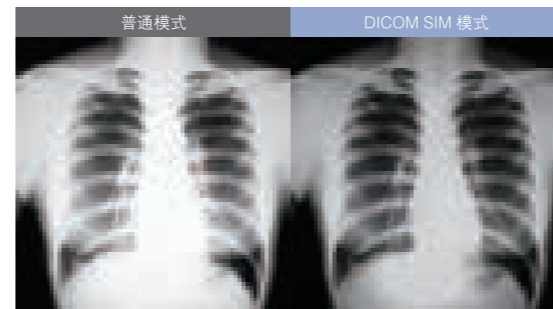

即使是便携式投影机，爱普生也为您提供超级易用的功能

实用

■ 投影图像轻松调整

自动垂直梯形校正 / 水平梯形校正按钮

只需将投影机开机,不用垂直面对屏幕或墙壁,也能轻松调节图像为正常画面。

■ 双画面显示功能

可以实现单台投影机同时显示两个输入源信号,助您演讲更丰富多彩。

■ 更短的投影距离

此模式可清晰地还原具有更深阴影的医疗图像(如X-射线数字图像等)。可用于医学教学环境。

■ 更舒适的操作环境

扩大你的办公空间

仅1.35m的距离便能投射出60英尺的画幅。该性能特别适用于小型办公室,为会议桌腾出更多可用空间。

■ 更舒适的操作环境

前排气设计

人性化的前排气设计,即使在小型办公桌上投影,也能避免任何人受到热排气的干扰。

支持多项炫酷先进功能