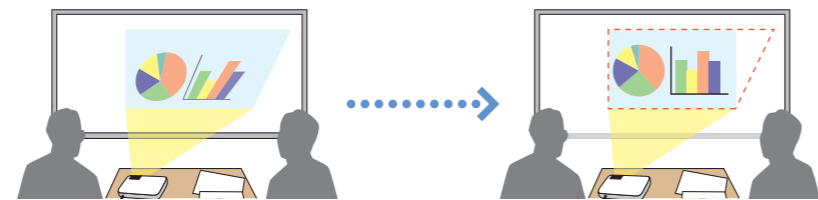

即使是便携式投影机，爱普生也为您提供超级易用的功能

实用

■ 投影图像轻松调整

自动垂直梯形校正 / 水平梯形校正按钮

只需将投影机开机,不用垂直面对屏幕或墙壁,也能轻松调节图像为正常画面。

■ 双画面显示功能

可以实现单台投影机同时显示两个输入源信号,助您演讲更丰富多彩。

■ 更短的投影距离