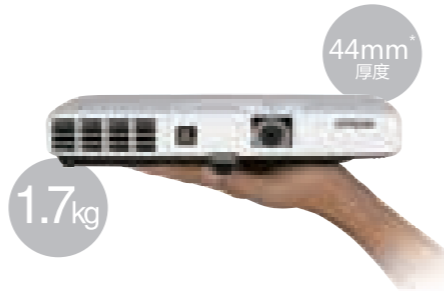

1.7kg

多媒体液晶投影机

EB-C261MN

真正的超便携投影机

您是否经常要面对投影机的各种问题呢？

例如过大，过重，使用烦琐...

爱普生超薄便携系列旨在以实用的功能解决这些问题。灵巧简约的外观设计使超薄便携系列在任何环境下都能表现自如。助您让观众把注意力更多集中在您的演讲中。

44mm*
厚度

*不含脚钉

真正意义上的超便携式投影机

便捷

■ 超轻、超薄机身，便于携带

随时随地，展现完美影像

拥有仅44mm的厚度(不含脚钉),1.7kg的重量。无论身处何处,携带便捷。即使是在明亮的房间,随时为您呈现高清、色彩艳丽、明亮的画面。