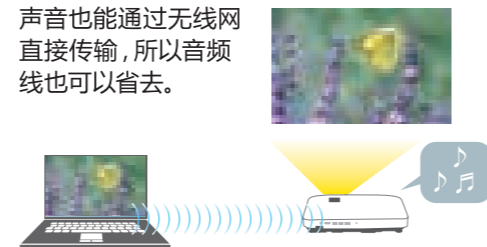

即使是便携式投影机，爱普生也为您提供超级易用的功能

实用

■ 投影图像轻松调整

自动垂直梯形校正 / 水平梯形校正按钮

只需将投影机开机,不用垂直面对屏幕或墙壁,也能轻松调节图像为正常画面。

■ 双画面显示功能

可以实现单台投影机同时显示两个输入源信号,助您演讲更丰富多彩。

■ 更短的投影距离

此模式可清晰地还原具有更深阴影的医疗图像(如X-射线数字图像等)。可用于医学教学环境。

■ 更舒适的操作环境

扩大你的办公空间

仅1.35m的距离便能投射出60英尺的画幅。该性能特别适用于小型办公室,为会议桌腾出更多可用空间。

■ 更舒适的操作环境

前排气设计

人性化的前排气设计,即使在小型办公桌上投影,也能避免任何人受到热排气的干扰。

支持多项炫酷先进功能

先进

■ 安全可靠的无线网

智能设备的无线连接

免费下载 EPSON iProjection 应用程序,就可以通过无线网络播放智能设备中的文档(PDF/PPT/KEY/DOC/XLS)、照片及网页,同时可以进行实时的标注。通过此应用程序还可以对投影机进行控制。安卓系统读取的文档格式为PDF文件。

无线网络连接功能

从此告别繁琐又危险的各种线吧!通过标配或选配的无线网卡,投影机就能实现无线局域网的连接,实现PC与投影机的直接相连。声音也能通过无线网直接传输,所以音频线也可以省去。

■ 无需特殊设置，直接与 PC 连接使用

3合1USB连接

与烦琐的投影图像设置说再见。只需用配套的USB线与PC连接,图像、声音文件都可以实现直接传输、投影,同时还可以实现遥控器用作无线鼠标的的应用。内置扬声器使您无需外接其它扬声器也能享受震撼音效。

■ 告别沉重的电脑

无PC演示

使用内置的“Slide Converter”软件,仅用一个USB存储器便能做投影演示(无须PC)。您可以轻松随身携带您所需要的数据。可读取图片及PDF文件。