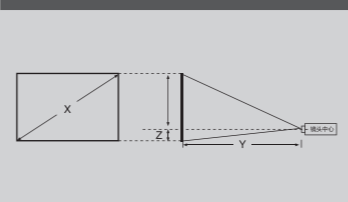

产品尺寸图

附件

电源线	1.8米
HDMI线*8	1.8米
遥控器	有
电池	有

选配件

灯泡	ELPLP97
空气过滤网	ELPAF32

接口面板

投影距离

16:10屏幕 X (屏幕尺寸)	最近端 (广角) Y (厘米)	最远端 (长焦) Z (厘米)	从镜头中心到屏幕下端的距离
60"	168	202	-7
80"	225	270	-10
100"	281	338	-12
120"	338	407	-14
150"	424	509	-18
200"	566	680	-24