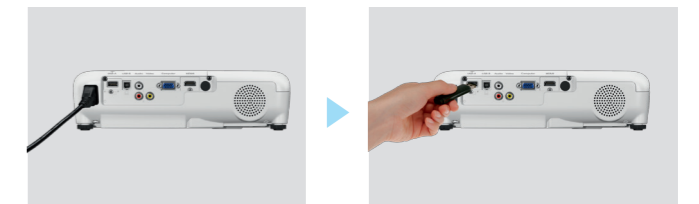

自动开机，直接关机

仅需6秒即可启动，瞬间冷却。在接入HDMI、VGA和USB-B信号时，投影机可自动开机，无需手动启动。用户可以快速投影，帮助提高会议和娱乐投影效率。

快速四角调节

可通过操作面板操控键快速完成四角调节，使投影画面更加规整置于投影屏幕内。

丰富接口

HDMI高清接口

HDMI接口可支持高清视频和声音信号，和连接高清影音设备。家庭用户可与智能盒子结合使用，通过WIFI连接海量的娱乐资源及丰富的应用。

无线投影

内置无线模块，省去布线困扰，即可输出高画质影音，并可轻松完成PC和智能设备等的无线投影，适合会议中需要多人投影的情况。

USB三合一

通过USB线连接投影机，即可实现影像、声音和控制信号的实时投影输出。

无PC投影

只需在投影机USB-A口插入存储卡，即可在无PC环境下图片和视频(MotionJPEG格式)投影。

多画面投影

双画面显示