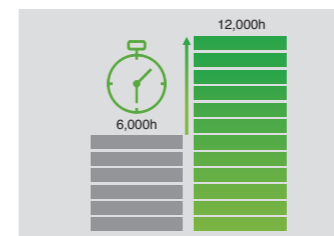

健康护眼*5

投影机通过反射成像，蓝光能量及闪烁频率较低，能有效减少长期观看对人眼的损伤和疲劳感。

易维护

灯泡寿命长，维护成本低

在ECO环保模式下最大可达12,000小时*1寿命。假如按每个工作日（按一年250个工作日计算）使用8小时/ECO模式下投影，预计最高可使用长达6年*6。同时，原厂灯泡低至499元*7！让您彻底无需担心耗材成本，使用更无忧。

维护升级简单

借助模块化耗材和U盘升级设计，即便投影机处于吊装状态，也可轻松完成耗材更换、清洁和固件升级操作。