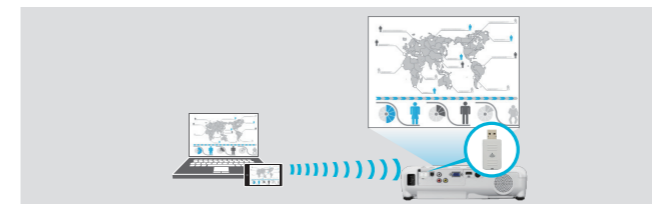

无线投影

内置无线模块，省去布线困扰，即可输出高画质影音，并可轻松完成PC和智能设备等的无线投影，适合会议中需要多人投影的情况。