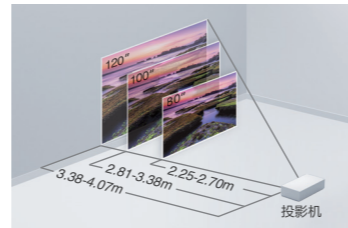

16,000:1 高对比度*2*3

16,000:1高对比度，在观看图表、多色彩图像和电影夜景时，灰阶和色彩表现更有层次感，保证投影机输出高品质的投影画面。

WXGA分辨率

宽屏WXGA (1,280x800) 分辨率显示内容更多而且不会压缩变形，投影影像更加适合人眼视觉习惯。

易操作

图标式主控屏

爱普生主控屏功能，用户通过图标界面直接访问常用投影功能和接入信号源，方便操作直观更易用。

自动信号源搜索

投影机可自动侦测接入的信号并将其接入，无需手动寻找输入信号。

易安装易摆放

1-1.2倍变焦镜头

最大1.2倍变焦，可以灵活调节镜头焦距，可支持33-320英寸的屏幕。

* 图中距离为投影机镜头至幕布的距离。

侧面投影

水平梯形校正功能可以使投影机无需正对投影幕布或墙壁，从侧面也可以投影，在有限的小会议室或是小客厅卧室等空间内，摆放位置更灵活。

不受环境摆放限制，±30°内均可水平直投。