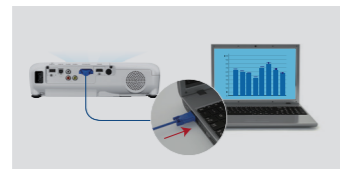

自动信号源搜索

投影机可自动侦测接入的信号并将其接入，无需手动寻找输入信号。

快速四角调节

可通过操作面板操控键快速完成四角调节，使投影画面更加规整置于投影屏幕内。

易安装易摆放

1-1.35倍数字变焦镜头

最大1.35倍数字变焦，可以灵活调节镜头焦距，可支持30-350英寸的屏幕。

* 图中距离为投影机镜头至幕布的距离。

侧面投影

水平梯形校正功能可以使投影机无需正对投影幕布或墙壁，从侧面也可以投影，在有限的小会议室或是小客厅卧室等空间内，摆放位置更灵活。

不受环境摆放限制，±30°内均可水平直投。

丰富接口

HDMI高清接口

HDMI接口可支持高清视频和声音信号，和连接高清影音设备。家庭用户可与智能盒子结合使用，通过Wifi连接海量的娱乐资源及丰富的应用。

无线投影（选配）

通过ELPAP10无线模块（选配）就可以轻松实现PC和智能设备等的无线投影。适合会议中需要多人投影的情况。