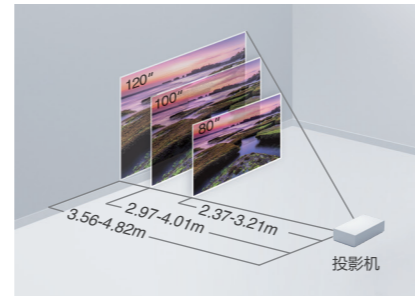

自动信号源搜索

投影机可自动侦测接入的信号并将其接入，无需手动寻找输入信号。

快速四角调节

可通过操作面板操控键快速完成四角调节，使投影画面更加规整置于投影屏幕内。

易安装易摆放

1-1.35倍数字变焦镜头

最大1.35倍数字变焦，可以灵活调节镜头焦距，可支持30-350英寸的屏幕。

* 图中距离为投影机镜头至幕布的距离。

侧面投影

水平梯形校正功能可以使投影机无需正对投影幕布或墙壁，从侧面也可以投影，在有限的小会议室或是小客厅卧室等空间内，摆放位置更灵活。

不受环境摆放限制，±30°内均可水平直投。

丰富接口

HDMI高清接口

HDMI接口可支持高清视频和声音信号，和连接高清影音设备。家庭用户可与智能盒子结合使用，通过Wifi连接海量的娱乐资源及丰富的应用。

无线投影（选配）

通过ELPAP10无线模块（选配）就可以轻松实现PC和智能设备等的无线投影。适合会议中需要多人投影的情况。