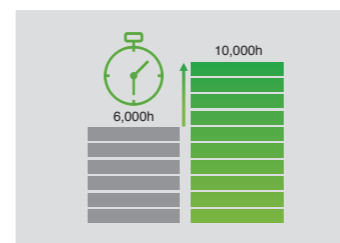

小巧便携

重量约为2.4kg，小巧的外形，更容易携带，外出给用户演示时或是拜访老友或聚会时都可以轻松携带，享受大画面的乐趣。

健康护眼^{*5}

投影机通过反射成像，蓝光能量及闪烁频率较低，能有效减少长期观看对人眼的损伤和疲劳感。

易维护

灯泡寿命长，维护成本低

投影机标准灯时6,000小时^{*1}，在ECO环保模式下最大可达10,000小时^{*1}寿命。假如按5小时/天ECO模式下投影，预计最高可使用寿命长达5年^{*6}。同时，原厂灯泡低至499元^{*7}！让您彻底无需担心耗材成本，使用更无忧。