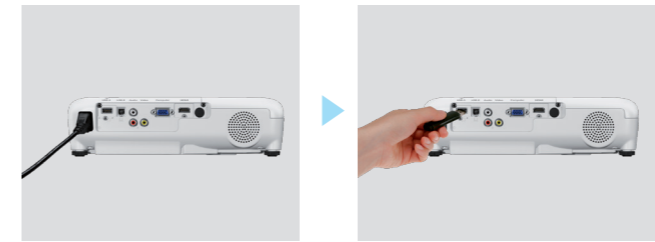

无PC投影

只需在投影机USB-A口插入存储卡，即可在无PC环境下图片和视频(MotionJPEG格式)投影。