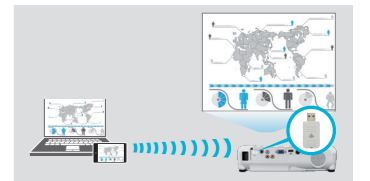

自动信号源搜索

投影机可自动侦测接入的信号并将其接入，无需手动寻找输入信号。

快速四角调节

可通过操作面板操控键快速完成四角调节，使投影画面更加规整置于投影屏幕内。

易安装易摆放

1-1.35倍数字变焦镜头

最大1.35倍数字变焦，可以灵活调节镜头焦距，可支持30-350英寸的屏幕。

* 图中距离为投影机镜头至幕布的距离。

侧面投影

水平梯形校正功能可以使投影机无需正对投影幕布或墙壁，从侧面也可以投影，在有限的小会议室或是小客厅卧室等空间内，摆放位置更灵活。

不受环境摆放限制，±30°内均可水平直投。

丰富接口

HDMI高清接口

HDMI接口可支持高清视频和声音信号，和连接高清影音设备。家庭用户可与智能盒子结合使用，通过Wifi连接海量的娱乐资源及丰富的应用。

无线投影（选配）

通过ELPAP10无线模块（选配）就可以轻松实现PC和智能设备等的无线投影。适合会议中需要多人投影的情况。

无PC投影

只需在投影机USB-A口插入存储卡，即可在无PC环境下图片和视频(MotionJPEG格式)投影。

USB三合一

通过USB线连接投影机，即可实现影像、声音和控制信号的实时投影输出。

无线网络四画面*

通过无线信号实现同屏四画面功能，最多可支持50个用户接入，并可同时通过主持人功能任选其中1-4个信号同屏显示。

* 用户通过爱普生官网下载Epson iProjection, 连接无线网络信号，实现网络四画面功能。