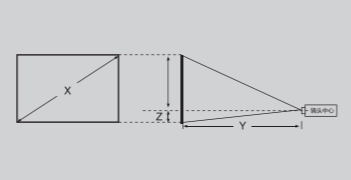

产品尺寸图

附件

电源线	1.8 米
VGA 视频线	1.8 米
遥控器	有
电池	有

选配件

灯泡	ELPLP96
空气过滤网	ELPAF32
无线网卡	ELPAP10

接口面板

投影距离

4:3屏幕	最近端 (广角)	最远端 (长焦)	从镜头中心到屏幕下端的距离
X (屏幕尺寸)	Y (厘米)	Z (厘米)	
60"	177	240	10
80"	237	321	13
100"	297	401	17
150"	446	603	25
200"	595	805	33