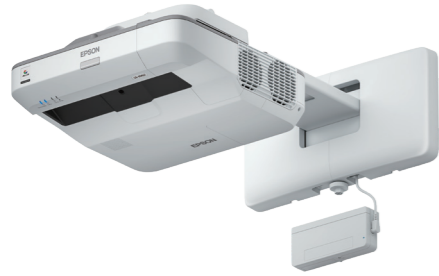

# CB-696Ui教育超短焦互动投影机

爱普生首款WUXGA教育超短焦互动投影机，稳定输出3,800流明\*1高色彩亮度，持久呈现清晰画质。爱普生双屏拼接互动技术可实现超宽屏画面8点同步触控\*7，显示与互动双项技术叠加，多维度助力校园信息化建设。