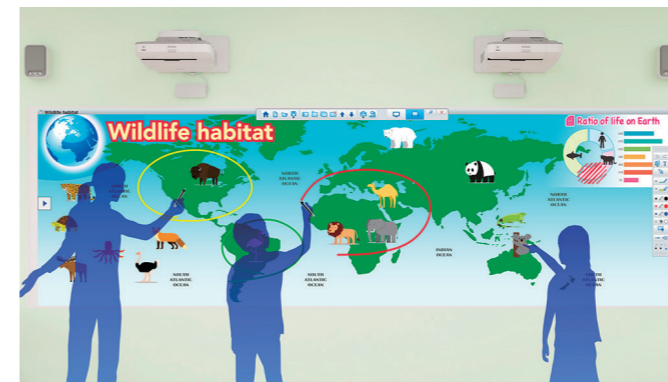

实用功能

双屏拼接超宽屏互动*7

CB-696Ui自带的弧形校正功能可实现用2台投影机拼接一整个超宽屏互动画面。互动电子笔和手指均可在超宽屏画面上自由书写、拖拽或放大缩小图片。