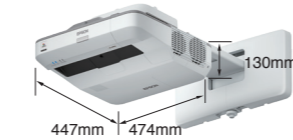

CB-696Ui教育超短焦互动投影机

产品参数		型号	
投影系统		RGB光阀式液晶投影系统	
主要部件技术参数	LCD	液晶板尺寸	0.67英寸
		驱动模式	多晶硅TFT有源矩阵
		像素数	2,304,000点 (1920x1200) x3
		分辨率	WUXGA
		纵横比	16:10
		刷新率	192-240Hz
	镜头	1.35倍数字变焦, 手动聚焦, F=1.60, f=4.2mm	
灯泡	类型	267W UHE	
	寿命**	5,000小时 (功耗模式: 标准模式) 10,000小时 (功耗模式: ECO模式)	
屏幕尺寸 (投影距离)		70寸-100寸 (40.5-59.3cm)	
投射比		0.27 (广角), 0.37 (长焦)	
亮度**	白色亮度 (标准模式)	3,800流明	
	彩色亮度 (标准模式)	3,800流明	
对比度**		16,000:1	
亮度均匀度		80%	
色彩再现		全彩 (10.7亿种颜色)	
色彩位数		10bit	
内置扬声器	声音输出	单声道: 16W x 1	
	尺寸	φ65mmx1	
几何校正功能	垂直梯形校正	±3度 (手动, 变焦: 长焦)	
	水平梯形校正	±3度 (手动, 变焦: 长焦)	
	四角校正	支持	
	弧形校正	支持	
双信号显示		支持	
互动点数**		2点交互式电子笔+6点手指	
有效扫描频段 (模拟信号)	点时钟	13.5MHz~162MHz 上限高达UXGA 60Hz	
	水平	15kHz~92kHz	
	垂直	50Hz~85Hz	
有效扫描频段 (数字信号)	点时钟	13.5MHz~162MHz 上限高达UXGA 60Hz	
	水平	15kHz~75kHz	
	垂直	24/30/50/60Hz	
视频输入/输出	输入信号	模拟信号	D-sub 15pin x 1 (蓝色), RCAx1 (黄色)
	输出信号	数字信号	HDMIx3 注: HDMI1=MHL
音频输入/输出	输入信号	模拟信号	D-sub 15pinx1 (黑色)
	输出信号	立体声迷你接口x2	
麦克风输入	输入信号	立体声迷你接口x1	
控制信号输入/输出	RS-232C	D-sub 9pinx1	
	互动同步	立体声迷你接口 (同步输入x1, 同步输出x1)	
USB输入/输出	手指互动组件	Min DIN 8pinx1	
	USB-Ax2 (USB储存设备, 固件升级, 复制OSD设置)	USB-Bx1 (USB Display, 鼠标, 键盘, 控制, 固件升级, 互动, 复制OSD设置)	
网络输入/输出	有线LAN	RJ-45x1 (100Mbps)	
	无线LAN	无线网卡专用USB接口 (选配无线网卡: ELPAP10)	
无线参数 (选配无线网卡)	各模式网速**	IEEE 802.11b:11Mbps, IEEE 802.11g:54Mbps, IEEE 802.11n:130Mbps	
	可选模式	Infrastructure, Access Point	
	频率类型 (标准模式)	DSSS/CCK, OFDM	
操作温度		5°C-40°C (0m-2.286m) 5°C-35°C (2.286m以上) (20%-80%湿度, 未凝结)	
操作高度**		0m-2.000m (1,500m以上区域: 应用海拔模式)	
贮藏温度		-10°C-60°C (10%-90%湿度, 未凝结)	
启动时间		约8秒, 预热时间: 30秒	
冷却时间		即时冷却	
排气		侧面	
进气		侧面	
静电吸附式防尘过滤网		更换周期**	10,000小时
防盗锁	防盗线锁	支持	
	Kensington锁	支持	
	无线网卡锁	支持	
供电电压		100-240V AC ±10%, 50/60Hz	
功耗	开机 (标准模式)	401W	
	开机 (ECO模式)	334W	
	待机模式 (网络功能关闭)	3.0W	
	节能模式	0.32W	
额定电压&额定电流		100-240V AC 50/60Hz 4.3-1.9A	
风扇噪音	标准模式	37dB	
	ECO模式	30dB	
尺寸 (不含脚钉)		474x130x447mm	
重量		约8.3kg	

产品尺寸图

配件