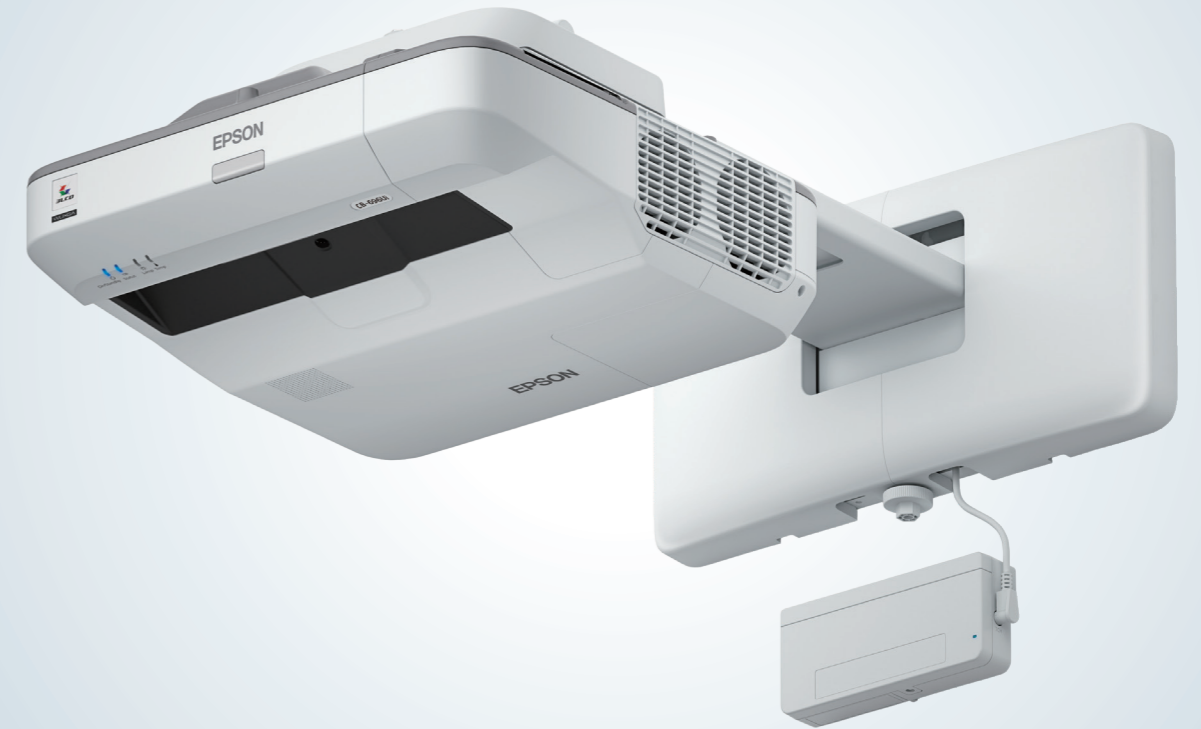

产品尺寸图

配件

电源线	4.5米
USB线	5米
遥控器	1个
电池	AA x 2
交互式电子笔	2支
交互式电子笔电池	AA x 2
软性笔头	4个
硬性笔头	2个
互动笔盒	1个
吊装支架	1套
手指互动组件	1个

可选配件

灯泡	ELPLP92
空气过滤网	ELPAF45
无线网卡	ELPAP10
交互式电子笔 (橙色)	ELPPN05A
交互式电子笔 (蓝色)	ELPPN05B

投影距离

屏幕尺寸(X)	投影距离(Y)		机身下端距画面下沿距离(Z)	
	广角	长焦	广角	长焦
60寸	34.2	47.4	90.9	110.9
70寸	40.5	55.8	107.2	130.5
75寸	43.6	60.1	115.3	140.3
80寸	46.7	64.3	123.4	150.1
90寸	53	72.8	139.7	169.7
100寸	59.3	81.3	156	189.4

备注:

1. *1 《信息显示测量标准》(IDMS) 2012年6月发布了色彩亮度的测量方法,《信息显示测量标准》(IDMS)有国际信息显示协会(SID)管理下的国际显示计量委员会(ICDM)负责编写,基于ISO21118标准制定,该标准值代表量产产品的平均值,而产品的出厂最低值为标准值的80%。亮度、对比度数据基于:颜色模式:动态,变焦:广角,自动光源,开。
2. *2 详见投影距离参数表。
3. *3 上述时间为非承诺保修时间,灯泡亮度将随使用时间的增加而逐渐降低,灯泡实际使用寿命受使用环境、环境条件、用户使用习惯等因素影响会有很大差别,投影机在低亮度模式下使用,灯泡使用寿命会得到有效延长。
4. *4 上述时间为非承诺保修时间,使用环境及状况的不同将影响过滤网使用寿命。
5. *5 单台投影且PC交互模式下,电脑系统支持Windows Vista及以上版本,需安装爱普生免费互动软件Easy Interactive tools Ver.4.20及以上版本软件。
6. *6 价格来自爱普生官方天猫旗舰店,最终购买价格以爱普生官方天猫旗舰店实时价格为准。
7. *7 双屏拼接互动需安装Easy Interactive Driver Ver.4.00及以上版本软件,8点互动需在PC交互模式下使用,同时安装并启动Easy Interactive tools Ver.4.20及以上版本软件,双屏互动功能支持Windows7及以上系统的电脑,在Windows7系统下仅支持2点电子笔+1点手指触控,当电脑系统为Windows8及以上版本时可有效实现8点同步触控。
8. *8 传输速度仅在同步使用加强模式时达到峰值,实际数据传输速率、效果以及画面取决于用户的电脑系统和操作环境。
9. *9 本产品可安全使用的地区:海拔高度2,000m及2,000m以下地区(基于中国国家标准GB4943.1-2011)。

高清互动 智慧课堂

CB-696Ui爱普生首款WUXGA教育超短焦互动投影机

- 3,800流明高色彩亮度*1, 16,000:1高对比度*1
- ECO模式下灯泡使用寿命10,000小时*3, 空气过滤网使用寿命10,000小时*4
- 约60cm距离(广角)投影100寸大画面*2
- 6点手指+2点互动笔灵敏精准互动*5
- 5年整机+5年灯泡保修
- 499元*7原厂灯泡

清晰、明亮、绚丽的 3LCD 技术

3LCD技术可以获取明亮、自然、柔和的图像和锐利的视频影像。没有彩虹、色溢现象,眼睛观看也更加舒适,产品更加节能环保。
SVGA和XGA是IBM注册商标,NSF是Analog Devices B.V.的商标。本宣传页中的数据,为来源于爱普生实验室数据,与实际使用数据存在差异,彩页中技术规格如有变更,恕不另行通知。

爱普生(中国)有限公司

北京市朝阳区建国路81号华贸中心1号楼4层

官方网站: www.epson.com.cn 官方微博: 爱普生中国

服务导购热线: 400-810-9977 爱普生官方天猫旗舰店: epson.tmall.com

图片仅供参考,外观以实物为准。本说明若有任何细节之更改,恕不另行通知。
爱普生(中国)有限公司在法律许可的范围内对以上内容有解释权。

爱普生官方网站

爱普生官方微博

爱普生教学投影机