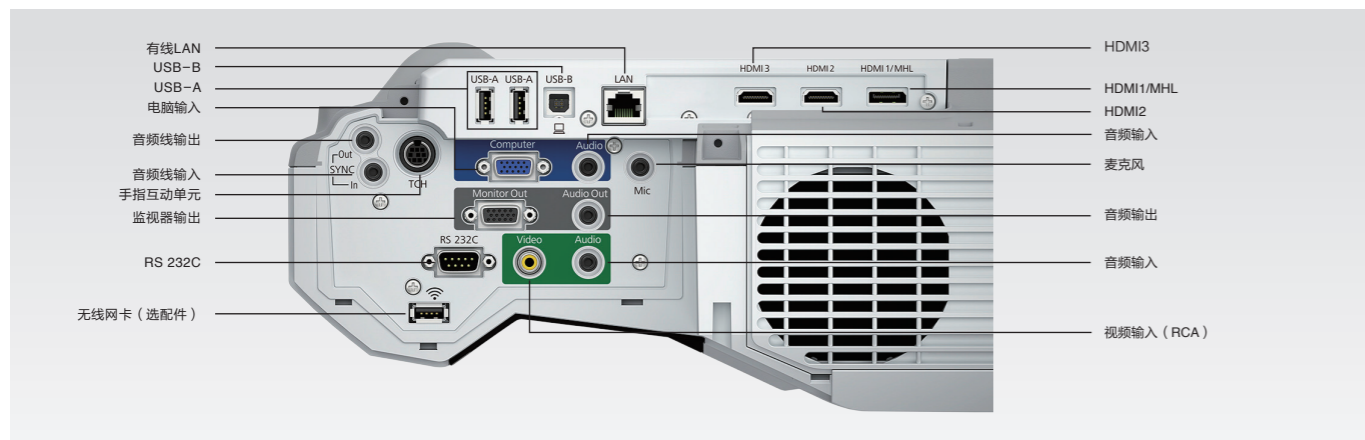

3HDMI丰富接口设计

3HDMI接口设计，HDMI1兼容MHL输入，可轻松实现与手机的有线连接，照片、视频实时投影自由分享。