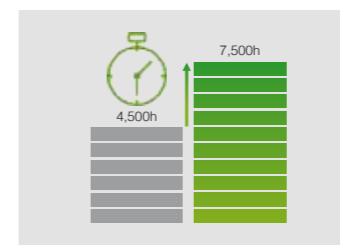

易维护

灯泡寿命长，维护成本低

投影机标准灯时4,500小时*1，在ECO环保模式下最大可达7,500小时*1寿命。假如按4小时/天ECO模式下投影，预计最高可使用长达5年*6。同时，原厂灯泡低至499元*7！让您彻底无需担心耗材成本，使用更无忧。