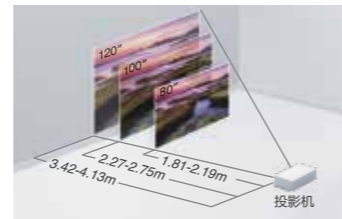

1080P 高清分辨率

1,920x1,080的全高清分辨率，能输出更加锐利清晰的影像。

易操作

图标式主控屏

爱普生主控屏功能，用户通过图标界面直接访问常用投影功能和接入信号源，方便操作直观更易用。

自动信号源搜索

投影机可自动侦测接入的信号并将其接入，无需手动寻找输入信号。

高亮度和高对比度可为商务用户和家庭用户带来出色的高画质大画面体验，同时强大的易用功能让商务用户操作更加快捷高效，家庭用户使用简单随心。无线投影让您尽享无障碍连接。丰富的连接接口可以同时满足商务和娱乐需求。大幅延长灯泡寿命，帮助用户减少耗材和维护成本。

易安装易摆放

更短距离投影比

最大1.2倍变焦，可以灵活调节镜头焦距。可支持30-300英寸的屏幕，并且可以在2.27米即可投影100英寸的屏幕。

* 图中距离为投影机镜头至幕布的距离。

侧面投影

水平梯形校正功能可以使投影机无需正对投影幕布或墙壁，从侧面也可以投影，在有限的小会议室或是小客厅卧室等空间内，摆放位置更灵活。

不受环境摆放限制，±30°内均可水平直投。

自动开机，直接关机