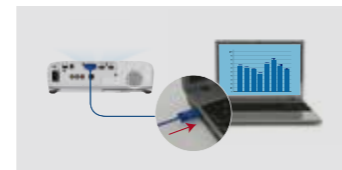

易安装易摆放

更短距离投影比

最大1.2倍变焦，可以灵活调节镜头焦距。可支持30-300英寸的屏幕，并且可以在2.27米即可投影100英寸的屏幕。

* 图中距离为投影机镜头至幕布的距离。

侧面投影

水平梯形校正功能可以使投影机无需正对投影幕布或墙壁，从侧面也可以投影，在有限的小会议室或是小客厅卧室等空间内，摆放位置更灵活。

不受环境摆放限制，±30°内均可水平直投。

自动开机，直接关机

仅需6秒即可启动，瞬间冷却。在接入VGA和USB-B信号时，投影机可自动开机，无需手动启动。用户可以快速投影，帮助提高会议和娱乐投影效率。

快速四角调节

可通过操作面板操控键快速完成四角调节，使投影画面更加规整置于投影屏幕内。

丰富接口

双HDMI高清接口

HDMI接口可支持高清视频和声音信号，和连接高清影音设备。家庭用户可与智能盒子结合使用，通过Wifi连接海量的娱乐资源及丰富的应用。

无线投影（选配）

通过ELPAP10无线模块（选配）就可以轻松实现PC和智能设备等的无线投影。适合会议中需要多人投影的情况。