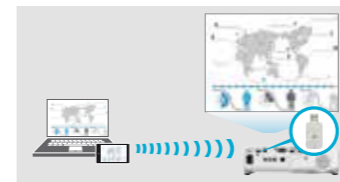

仅需6秒即可启动，瞬间冷却。在接入VGA和USB-B信号时，投影机可自动开机，无需手动启动。用户可以快速投影，帮助提高会议和娱乐投影效率。

快速四角调节

可通过操作面板操控键快速完成四角调节，使投影画面更加规整置于投影屏幕内。

丰富接口

双HDMI高清接口

HDMI接口可支持高清视频和声音信号，和连接高清影音设备。家庭用户可与智能盒子结合使用，通过Wifi连接海量的娱乐资源及丰富的应用。

无线投影（选配）

通过ELPAP10无线模块（选配）就可以轻松实现PC和智能设备等的无线投影。适合会议中需要多人投影的情况。

MHL高清接口

通过MHL线直接连接投影机和安卓系统的智能设备，即可将安卓手机或平板的内容投影到大画面上。而且不用担心耗电，因为可以同时为智能设备进行充电。

* 请访问MHL官方网站，获取支持设备信息

多画面投影

双画面显示

CB-TW650支持双路输入信号实现单台投影机双画面同时并列显示，并可根据需要调整并列显示画面大小。

小巧便携

重量约为2.7kg，小巧的外形，更容易携带，外出给用户演示时或是拜访老友或聚会时都可以轻松携带，享受大画面的乐趣。