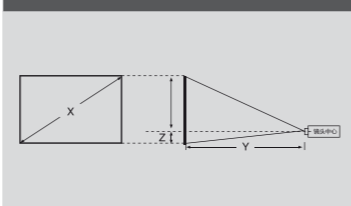

产品尺寸图

附件

电源线	1.8 米
遥控器	有
电池	有

选配件

灯泡	ELPLP96
空气过滤网	ELPAF32

接口面板

投影距离

16:9 屏幕 X (屏幕尺寸)	最近端 (广角) Y (厘米)	最远端 (长焦) Z (厘米)	从镜头中心到屏幕下端的距离
60"	135	164	5
80"	181	219	7
100"	227	275	8
150"	342	413	13
200"	457	551	17