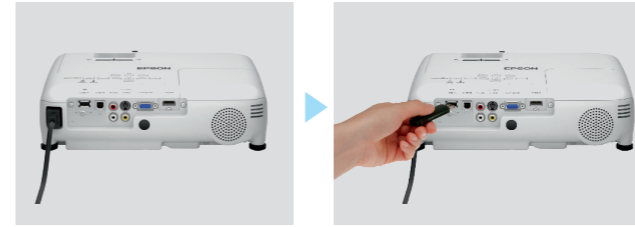

CB-W04 商住两用投影机

产品参数

型号	CB-W04		
投影系统	RGB 光阀式液晶投影系统		
投影方式	前投 / 背投 / 吊顶		
主要部件参数	LCD	尺寸	0.59英寸 (D9,C2fine)
		驱动模式	多晶硅 TFT 有源矩阵
		像素数	1024,000 dots (1280x800) x 3
		实际分辨率	WXGA
		纵横比	16:10
	投影镜头	刷新率	100 Hz - 120 Hz
		类型	手动光学变焦 / 手动聚焦
		F-值	1.58-1.72
		焦距	16.9mm-20.28mm
		变焦比	1.0 - 1.2
	灯泡 *1	镜头盖	AV mute 滑盖
类型		200 W UHE	
寿命	5000 小时 (亮度控制: 标准模式), 10,000 小时 (亮度控制: ECO 模式)		
屏幕大小 (投影距离)	33 英寸 - 320 英寸 (0.9 米 - 10.8 米)		
偏移量	10:1		
亮度 *2*3	白色亮度	3000 流明	
	色彩亮度	3000 流明	
对比度 *2*3	15000:1		
色彩再现	全彩 (10.7 亿色)		
内置扬声器	声音输出	1W	
屏幕调节	垂直梯形校正	-30 度到 +30 度 (自动)	
	水平梯形校正	-30 度到 +30 度 (滑钮)	
	快速四角调节	支持	
扩展显示	双画面	支持	
	网络四画面	支持	
安全防护	安全防盗孔	支持	
	控制面板锁	支持	
操作温度	5 °C - 35 °C <41 °F - 95 °F> (0m/ft-2286m/7500ft) (20%-80% 湿度, 无凝结)		
操作高度*4	0 米 - 2000 米 (0 英尺 - 6562 英尺) (超过 1500 米 / 4921 英尺, 使用高海拔模式)		
储存温度	-10 °C 到 60 °C <14 °F 到 140 °F> (10% - 90% 湿度, 无凝结)		
操作	直接开关机	支持	
	自动开机	支持 (PC, USB Display)	
	自动信号源搜索	支持	
冷却	冷却时间	瞬间	
	排风口	前方	
电源电压	100 - 240 V AC +/- 10%, 50/60 Hz		
整机功耗 (220-240V)	标准亮度	277W	
	ECO 模式	207W	
	待机模式	0.26W	
尺寸	长 x 高 x 宽	297x82x234 mm	
连接性	视频输入	模拟	D-sub 15pin x 1, RCA (黄) x 1, Min DIN 4pin:S-Video x 1
		数字	HDMI x 1
	音频输入	模拟	RCA x 2 (白 x1, 红 x1)
		USB A	USB A x 1 (USB 内存盘, 无线模块, 固件升级)
		USB B	USB B x 1 (USB 三合一投影)
无线网络	USB A x 1 (选件ELPAP10)		
重量	标准亮度模式	约 5.29lbs. / 2.4kg	
风扇噪音	标准亮度模式	37 dB	
	环保亮度模式	28 dB	

- 图标式主控屏
- 自动信号源搜索
- 自动开机

■ 丰富接口连接

- 无线投影功能 (选配)
- HDMI 高清接口/USB 三合一投影

CB-W04 商住两用投影机

高亮度和高对比度可为商务用户和家庭用户带来出色的高画质大画面体验，同时强大的易用功能让商务用户操作更加快捷高效，家庭用户使用简单随心。无线投影让您尽享无障碍连接。丰富的连接接口可以同时满足商务和娱乐需求。大幅延长灯泡寿命，帮助用户减少耗材和维护成本。

可通过操作面板操控键快速完成四角调节，使投影画面更加规整置于投影屏幕内。

丰富接口

HDMI高清接口

HDMI接口可支持高清视频和声音信号，和连接高清影音设备。家庭用户可与智能盒子结合使用，通过Wifi连接海量的娱乐资源及丰富的应用。

无PC投影

只需在投影机USB-A口插入存储卡，即可在无PC环境下图片和视频(MotionJPEG格式)投影。

无线投影

通过ELPAP10无线模块(选件)就可以轻松实现PC和智能设备等的无线投影。适合会议中需要多人投影的情况。

USB三合一

通过USB线连接投影机，即可实现影像、声音和控制信号的实时投影输出。

多画面投影

双画面显示

CB-W04支持双路输入信号实现单台投影机双画面同时并列显示，并可根据需要调整并列显示画面大小。

无线网络四画面

通过无线信号实现同屏四面画面功能，最多可支持50个用户接入，并可通过主持人功能任选其中1-4个信号同屏显示。

小巧便携