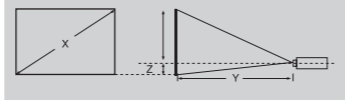

产品尺寸图

附件

电源线	1.8 米
VGA 视频线	1.8 米
遥控器	有
电池	有
便携软包	有

选配件

灯泡	ELPLP88
空气过滤网	ELPAF32
无线网卡	ELPAP10
快速无线连接 USB Key	ELPAP09

接口面板

投影距离

16:10 屏幕 X (屏幕尺寸)	最近端 (广角) Y (厘米)	最远端 (长焦) Z (厘米)	从镜头中心到屏幕下端的距离
60"	168	202	7
80"	225	270	10
100"	281	338	12
150"	424	509	18
200"	566	680	24