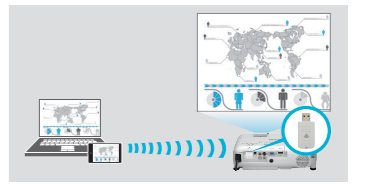

可通过操作面板操控键快速完成四角调节，使投影画面更加规整置于投影屏幕内。

丰富接口

HDMI高清接口

HDMI接口可支持高清视频和声音信号，和连接高清影音设备。家庭用户可与智能盒子结合使用，通过Wifi连接海量的娱乐资源及丰富的应用。

无PC投影

只需在投影机USB-A口插入存储卡，即可在无PC环境下图片和视频(MotionJPEG格式)投影。

无线投影

通过ELPAP10无线模块(选件)就可以轻松实现PC和智能设备等的无线投影。适合会议中需要多人投影的情况。

USB三合一

通过USB线连接投影机，即可实现影像、声音和控制信号的实时投影输出。

多画面投影

双画面显示

CB-W04支持双路输入信号实现单台投影机双画面同时并列显示，并可根据需要调整并列显示画面大小。

无线网络四画面

通过无线信号实现同屏四面画面功能，最多可支持50个用户接入，并可通过主持人功能任选其中1-4个信号同屏显示。

小巧便携