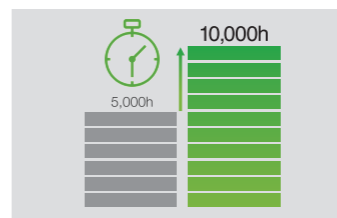

重量仅为2.4kg，小巧的外形，更容易携带，外出给用户演示时或是拜访老友或聚会时都可以轻松携带，享受大画面的乐趣。

健康护眼*5

投影机通过反射成像，蓝光能量及闪烁频率较低，能有效减少长期观看对人眼的损伤和疲劳感。

易维护

灯泡寿命长，维护成本低

投影机标准灯时5,000小时*1，在ECO环保模式下最大可达10,000小时*1寿命。假如按5小时/天ECO模式下投影，预计最高可使用长达5年*6。同时，原厂灯泡低至499元*7！让您彻底无需担心耗材成本，使用更无忧。