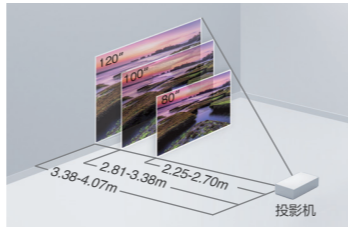

高画质

3000流明高色彩亮度/白色亮度*2*3

基于3LCD投影技术的爱普生投影机，在环境光较亮的条件下仍可投出清晰、色彩鲜艳、还原度高的画面，在白天的会议室或客厅都可以不用拉窗帘就能清晰投影。

15000:1 高对比度*2*3

15000:1高对比度，在观看图表、多色彩图像和电影夜景时，灰阶和色彩表现更有层次感，保证投影机输出高品质的投影画面。

宽屏分辨率

宽屏WXGA (1280x800) 分辨率显示内容更多且不会压缩变形，投影影像更加适合人眼视觉习惯。

易安装易摆放

1-1.2倍变焦镜头

最大1.2倍变焦，可以灵活调节镜头焦距，可支持33-320英寸的屏幕。

* 图中距离为投影机镜头至幕布的距离。

侧面投影

水平梯形校正功能可以使投影机无需正对投影幕布或墙壁，从侧面也可以投影，在有限的小会议室或是小客厅卧室等空间内，摆放位置更灵活。

不受环境摆放限制，±30°内均可水平直投。

易操作