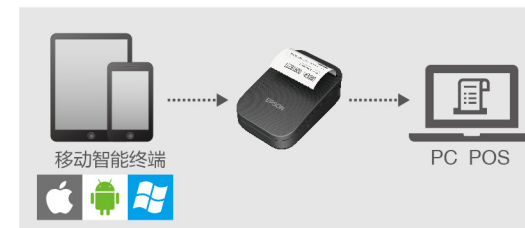

防水4级: 液体由任何方向泼到外壳时不会受到伤害。

防跌落设计

* 高空跌落后仍可正常使用，不耽误营业运转。

实验室跌落数据*:

- TM-P20II: 2.1m
- TM-P80II: 1.9m
- TM-P80IIAC: 1.5m

多系统适配

Win / Android / IOS多系统适配，满足不同客户系统需求

支持多种语言