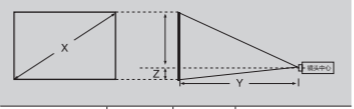

投影距离

4:3 屏幕 X (屏幕尺寸)	最近端 (广角) Y (厘米)	最远端 (长焦) Y (厘米)	从镜头中心到屏幕下端的距离 Z (厘米)
60"	169	275	10
80"	226	368	13
100"	283	460	16
150"	426	692	24
200"	568	923	32