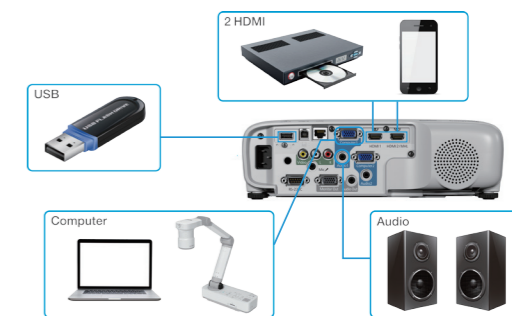

丰富接口

便捷的控制管理

CB-970标配RJ-45及RS-232C接口，可满足企业用户集中控制管理需求，与相关设备协同工作，为企业用户提供智能和高效的解决方案。

无线投影（选配）

通过ELPAP10无线模块（选配）就可以轻松实现PC和智能设备等无线投影。适合会议中需要多人投影的情况。

iProjection

打开爱普生iProjection应用程序，您就可以将智能设备里的静态图像和文件流畅地无线输出。

连接性能升级

投影机还配备多种接口，能连接到会议室里现有的电子设备。这又为您省去了一笔设备更新的费用。

多画面投影

双画面显示

CB-970支持双路输入信号实现单台投影机双画面同时并列显示，并可根据需要调整并列显示画面大小。

无线网络四画面*

通过无线信号实现同屏四画面功能，最多可支持50个用户接入，并可通过主持人功能任选其中1-4个信号同屏显示。

*用户通过爱普生官网下载Epson iProjection，连接无线网络信号，实现网络四画面功能。