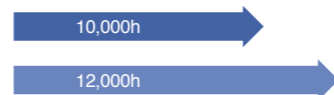

易安装易摆放

侧面投影

水平梯形校正功能可以使投影机无需正对投影幕布或墙壁，从侧面也可以投影，在有限的小会议室或是小客厅卧室等空间内，摆放位置更灵活。

水平梯形校正滑钮

您可以通过水平梯形校正滑钮手动校正画面位置。水平梯形校正滑钮让调试投影机的过程更省力、更省事。

易维护

在环保模式下，灯泡寿命比前代提高了2,000小时，最长达12,000*3小时。假如按每个工作日（按一年250个工作日计算）使用8小时/环保模式下投影，预计可使用长达6年*4，使您无需担心耗材成本，使用更无忧。