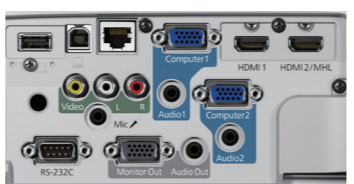

CB-970爱普生3LCD商务全能型投影机 产品规格

基本规格			
型号	CB-970		
投影系统	RGB光阀式液晶投影系统		
投影方式	前投/背投/吊顶		
主要部件技术参数	LCD	尺寸	0.63英寸 (D10)
		驱动模式	多晶硅 TFT 有源矩阵
		像素数	786,432 dots (1024 x 768) x 3
		实际分辨率	XGA
		纵横比	4:3
	投影镜头	类型	手动光学变焦/手动聚焦
		F-值	1.51-1.99
		聚焦	18.2mm-29.2mm
		变焦比	1-1.6
	灯泡**	镜头盖	滑盖 (AV mute)
类型		210W UHE	
寿命		6,000小时 (标准亮度模式), 12,000小时 (环保亮度模式)	
屏幕尺寸 (投影距离)	30" to 300" [0.83 to 13.86 m]		
亮度***	白色亮度	4,000流明	
	色彩亮度	4,000流明	
对比度***	15,000:1		
色彩再现	全彩 (10.7 亿色)		
内置扬声器	声音输出	16W	
屏幕调节	垂直梯形校正	-30度 - +30度 (自动)	
	水平梯形校正	-30度 - +30度 (手动)	
	水平梯形滑钮	有	
	快速四角调节	有	
USB 显示		有	
安全防护	安全防盗孔	有	
	kensington 锁	有	
	操作面板保护功能	有	
	密码保护功能	有	
操作温度		5°C - 35°C (41°F - 95°F) (0米 / 0英尺 - 2,286米 / 7,500英尺) 5°C - 30°C (41°F - 86°F) (超过2,286米 / 7,500英尺) (20% - 80% 湿度, 无结露)	
操作高度*		0-2,000米 (0英尺-6,562英尺) (超过1,500米/4,921英尺, 使用高海拔模式)	
储藏温度		-10°C - 60°C <14°F - 140°F> (10% - 90% 湿度, 无结露)	
直接开关机		支持	
电源电压		100 - 240 V AC +/- 10%, 50/60 Hz	
整体功耗 (220-240V)	标准亮度	309W	
	ECO 模式	227W	
尺寸	含脚钉 (长 * 高 * 宽)	309 x 105 x 293 mm	
	视频输入	2xD-sub 15p, 1xRCA 2xHDMI (其中HDMI2 支持MHL)	
连接性	视频输出	1xD-sub 15p	
	音频输入	2xStereo mini, 2RCA x 1	
	音频输出	1xStereo mini	
	麦克风输入	是	
	USB	1 x USB-A, 1 x USB-B	
	RJ45	是	
	RS-232C	是	
重量	标准模式	约3.0kg	
	环保模式	28 dB	

产品尺寸图

附件

电源线	1.8 米
VGA 视频线	1.8 米
遥控器	有
电池	有

可选配件

灯泡	ELPLP96
空气过滤器	ELPAF54
无线网卡	ELPAP10
便携软包	ELPKS70

接口面板

投影距离

4:3 屏幕 X (屏幕尺寸)	最近端 (广角) Y (厘米)	最远端 (长焦) Y (厘米)	从镜头中心到屏幕下端的距离 Z (厘米)
60"	169	275	10
80"	226	368	13
100"	283	460	16
150"	426	692	24
200"	568	923	32

清晰、明亮、绚丽的 3LCD 技术

3LCD 技术可以获取明亮、自然、柔和的图像和锐利的视频影像。没有彩虹、色溢现象，眼睛观看也更加舒适，产品更加节能环保。