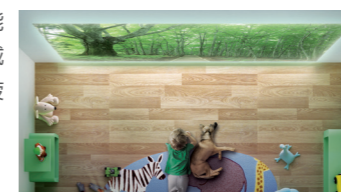

健康护眼*5

投影机通过反射成像，蓝光能量及闪烁频率较低，能有效减少长期观看对人眼的损伤和疲劳感。