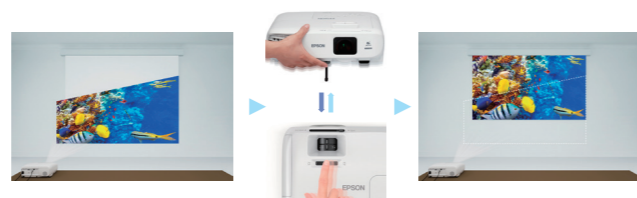

易安装易摆放

侧面投影

水平梯形校正功能可以使投影机无需正对投影幕布或墙壁，从侧面也可以投影，在有限的小会议室或是小客厅卧室等空间内，摆放位置更灵活。

水平梯形校正滑钮

您可以通过水平梯形校正滑钮手动校正画面位置。水平梯形校正滑钮让调试投影机的过程更省力、更省事。

易维护

在环保模式下，灯泡寿命比前代提高了2,000小时，最长达12,000*3小时。假如按每个工作日（按一年250个工作日计算）使用8小时/环保模式下投影，预计可使用长达6年*4，使您无需担心耗材成本，使用更无忧。