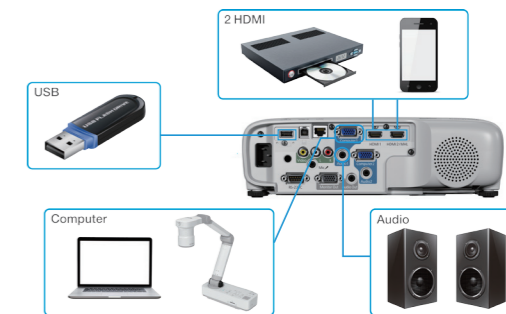

丰富接口

便捷的控制管理

CB-990U标配RJ-45及RS-232C接口，可满足企业用户集中控制管理需求，与相关设备协同工作，为企业用户提供智能和高效的解决方案。

无线投影（选配）

通过ELPAP10无线模块（选件）就可以轻松实现PC和智能设备等的无线投影。适合会议中需要多人投影的情况。

iProjection

打开爱普生iProjection应用程序，您就可以将智能设备里的静态图像和文件流畅地无线输出。

连接性能升级

投影机还配备多种接口，能连接到会议室里现有的电子设备。这又为您省去了一笔设备更新的费用。

多画面投影

双画面显示

CB-990U支持双路输入信号实现单台投影机双画面同时并列显示，并可根据需要调整并列显示画面大小。

无线网络四画面*

通过无线信号实现同屏四画面功能，最多可支持50个用户接入，并可通过主持人功能任选其中1-4个信号同屏显示。

*用户通过爱普生官网下载Epson iProjection，连接无线网络信号，实现网络四画面功能。