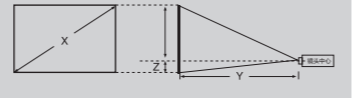

产品尺寸图

附件

电源线	1.8 米
VGA 视频线	1.8 米
遥控器	有
电池	有

可选配件

灯泡	ELPLP96
空气过滤器	ELPAF54
无线网卡	ELPAP10
便携软包	ELPKS70

接口面板

投影距离

16:10 屏幕 X (屏幕尺寸)	最近端 (广角) Y (厘米)	最远端 (长焦) Y (厘米)	从镜头中心到屏幕下端的距离 Z (厘米)
60"	179	289	7
80"	240	386	10
100"	301	483	12
150"	452	727	18
200"	604	970	24