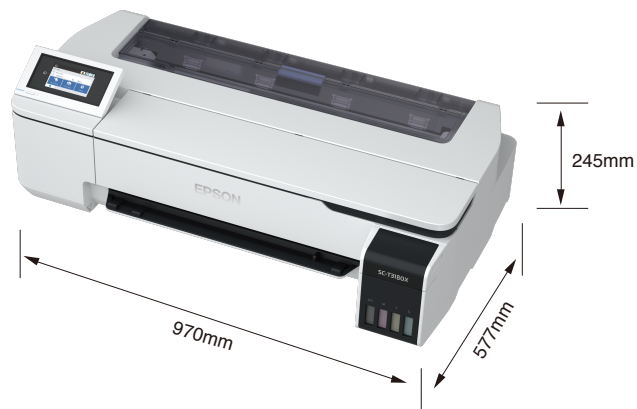

更精巧 更专业 更高效

爱普生大幅面彩色喷墨打印机 Epson SureColor T3180X

时尚小巧

充墨方便

成本低

一键转蓝

WIFI直连

保修3年*

- 设计紧凑，造型小巧，安装简易
- CAD打印应用，蓝图，白图，彩图，支持一键转蓝功能
- 最快打印速度34秒/A1**
- 原装墨水连供系统，全新墨瓶设计，可边打印边充墨
- BK使用颜料墨，C,M,Y使用染料墨，打印成本低
- A3多页进纸器，可满足办公打印需求，实现一机多用

* 正常保修一年，延保两年（用户需自行购买）

** 此速度基于线条图打印得出，具体打印速度可能因用户打印环境区别而不同

Epson SureColor T3180X大幅面彩色喷墨打印机

产品参数

型号	SureColor T3180X	
最大打印幅宽	24英寸/610mm (A1+)	
打印方式	Epson PrecisionCore™ Micro TFP微压电喷头 (智能墨滴变换技术)	
喷嘴数量	800个喷嘴/色 (x4色)	
操作方式	4.3英寸彩色触摸屏	
最大打印分辨率	2400 x 1200 dpi	
最小墨滴尺寸	4.0pl	
打印速度	34s/A1 线条图	
墨水	黑: 爱普生原装颜料墨水 青, 洋红, 黄: 爱普生原装染料墨水	
墨瓶容量	墨瓶容量: 140ml	
走纸方式	摩擦走纸	
卷纸	宽329mm~620mm	
纸轴内径	2英寸	
纸轴最大外径	110mm	
单页纸	宽210mm~610mm	
纸厚度	卷纸: 0.05mm~0.21mm 单页纸: 0.12mm~0.27mm	
接口	Super-Speed USB3.0接口, 100Base-TX/1000Base-T以太网接口, Air Print无线打印	
控制代码	ESC/P raster, HP-GL/2, HP RTL	
内存	1GB	
环境条件	温度	运行 10°C~35°C; 储存 -20°C~40°C
	湿度	运行 20%~80%; 储存 5%~85%
尺寸/重量	长: 970mm 宽: 577mm 高: 245mm 重: 29kg	
电气规格	AC 100~240V 50/60Hz	
打印机驱动	系统支持Windows 10/8.1/8/7/Vista/XP Mac OS X 10.6.8或更高	

产品尺寸图

产品参数

功率	运行	22W
	待机	8W
	关机	0.2W
噪音	约50dB (A)	
选件	支架 (24英寸)	C12C933161
	卷纸轴 (24英寸)	C12C933221
墨水	黑色 (140ml)	C13T49J180
	青色 (140ml)	C13T49J280
	洋红色 (140ml)	C13T49J380
	黄色 (140ml)	C13T49J480
耗材	维护箱	C13S210057
	切纸刀	C13S210056
包装清单	打印机及驱动光盘, 初始化墨瓶, 电源线, 用户指南, 维护箱	
保修	一年免费上门服务, 含打印头 (具体以产品保修卡为准)	