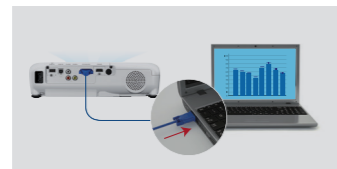

自动信号源搜索

投影机可自动侦测接入的信号并将其接入，无需手动寻找输入信号。

快速四角调节

可通过操作面板操控键快速完成四角调节，使投影画面更加规整置于投影屏幕内。

易安装易摆放

1-1.35倍数字变焦镜头

最大1.35倍数字变焦，可以灵活调节镜头焦距，可支持30-350英寸的屏幕。

* 图中距离为投影机镜头至幕布的距离。

侧面投影

水平梯形校正功能可以使投影机无需正对投影幕布或墙壁，从侧面也可以投影，在有限的小会议室或是小客厅卧室等空间内，摆放位置更灵活。

不受环境摆放限制，±30°内均可水平直投。

丰富接口

HDMI高清接口

HDMI接口可支持高清视频和声音信号，和连接高清影音设备。家庭用户可与智能盒子结合使用，通过Wifi连接海量的娱乐资源及丰富的应用。

无PC投影

只需在投影机USB-A口插入存储卡，即可在无PC环境下图片和视频(MotionJPEG格式)投影。