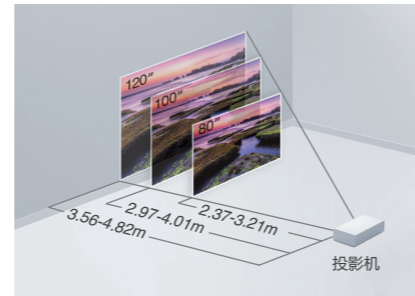

自动信号源搜索

投影机可自动侦测接入的信号并将其接入，无需手动寻找输入信号。

快速四角调节

可通过操作面板操控键快速完成四角调节，使投影画面更加规整置于投影屏幕内。

易安装易摆放

1-1.35倍数字变焦镜头

最大1.35倍数字变焦，可以灵活调节镜头焦距，可支持30-350英寸的屏幕。

* 图中距离为投影机镜头至幕布的距离。

侧面投影

水平梯形校正功能可以使投影机无需正对投影幕布或墙壁，从侧面也可以投影，在有限的小会议室或是小客厅卧室等空间内，摆放位置更灵活。

不受环境摆放限制，±30°内均可水平直投。

丰富接口

HDMI高清接口

HDMI接口可支持高清视频和声音信号，和连接高清影音设备。家庭用户可与智能盒子结合使用，通过Wifi连接海量的娱乐资源及丰富的应用。

无PC投影

只需在投影机USB-A口插入存储卡，即可在无PC环境下图片和视频(MotionJPEG格式)投影。