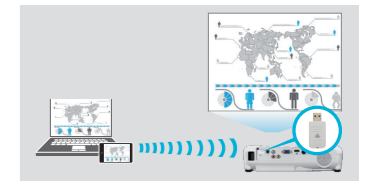

自动信号源搜索

投影机可自动侦测接入的信号并将其接入，无需手动寻找输入信号。

快速四角调节

可通过操作面板操控键快速完成四角调节，使投影画面更加规整置于投影屏幕内。

易安装易摆放

1-1.35倍数字变焦镜头

最大1.35倍数字变焦，可以灵活调节镜头焦距，可支持30-350英寸的屏幕。

* 图中距离为投影机镜头至幕布的距离。

侧面投影

水平梯形校正功能可以使投影机无需正对投影幕布或墙壁，从侧面也可以投影，在有限的小会议室或是小客厅卧室等空间内，摆放位置更灵活。

不受环境摆放限制，±30°内均可水平直投。

丰富接口

HDMI高清接口

HDMI接口可支持高清视频和声音信号，和连接高清影音设备。家庭用户可与智能盒子结合使用，通过Wifi连接海量的娱乐资源及丰富的应用。

无PC投影

只需在投影机USB-A口插入存储卡，即可在无PC环境下图片和视频(MotionJPEG格式)投影。

无线投影（选配）

通过ELPAP10无线模块（选配）就可以轻松实现PC和智能设备等的无线投影。适合会议中需要多人投影的情况。

USB三合一

通过USB线连接投影机，即可实现影像、声音和控制信号的实时投影输出。

无线网络四画面*

通过无线信号实现同屏四画面功能，最多可支持50个用户接入，并可

通过主持人功能任选其中1-4个信号同屏显示。

* 用户通过爱普生官网下载Epson iProjection, 连接无线网络信号，实现网络四画面功能。