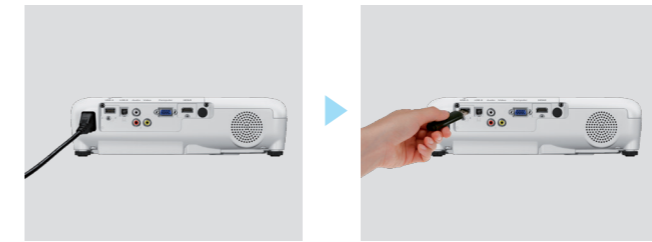

CB-S05E 爱普生3LCD商务易用型投影机 产品规格

基本规格		型号	CB-S05E
投影系统		RGB光阀式液晶投影系统	
投影方式		前投/背投/吊顶	
主要部件参数	LCD	尺寸	0.55英寸 (D7)
		驱动模式	多晶硅TFT有源矩阵
		像素数	480,000 dots (800x600) x3
		实际分辨率	SVGA
		纵横比	4:3
	投影镜头	刷新率	100Hz-120Hz
		类型	数字变焦/手动聚焦
		F-值	1.44
		焦距	16.7mm
		变焦比	1.0-1.35 (数码变焦)
灯泡*1	镜头盖	AV mute 滑盖	
	类型	210W UHE	
寿命		6,000小时 (亮度控制:标准模式), 10,000小时 (亮度控制:ECO模式)	
屏幕大小 (投影距离)		30-350 英寸 (0.88 米-10.44 米)	
偏移量		8:1	
亮度*2*3	白色亮度	3,200 流明	
	色彩亮度	3,200 流明	
对比度*2*3		15,000:1	
色彩再现		全彩 (10.7亿色)	
内置扬声器	声音输出	单声道: 2Wx1	
屏幕调节	垂直梯形校正	-30度到+30度 (自动)	
	水平梯形校正	-30度到+30度 (滑钮)	
	快速四角调节	支持	
扩展显示	双画面	不支持	
	网络四画面	支持	
安全防护	安全防盗孔	支持	
	控制面板锁	支持	
操作温度		5°C-35°C (<41°F-95°F) (0米/0英尺-2,286米/7,500英尺) 5°C-30°C (41°F-86°F) (超过2,286米/7,500英尺) (20%-80%湿度, 无凝露)	
操作高度*4		0-2,000米 (超过1,500米使用高海拔模式)	
储存温度		-10°C to 60°C (<14°F to 140°F) (10%-90% 湿度, 无凝露)	
操作	直接开关机	支持	
	启动开机	约6秒 预热时间30秒	
	自动信号源搜索	支持	
冷却	冷却时间	瞬间	
	排风口	前方	
电源电压		100-240V AC+/-10%, 50/60Hz	
整机功耗	标准亮度	282W	
	ECO模式	203W	
尺寸		含脚钉 (长 x 宽 x 高) 302x237x82mm	
连接性	视频输入	模拟	D-sub 15pinx1, RCA (黄) x1
		数字	HDMIx1
	音频输入	模拟	2RCAx1
		USB A	USB Ax1 (USB内存盘, 无线模块, 固件升级)
	USB B	USB Bx1 (USB三合一投影, 固件升级)	
		无线网络	USB Ax1 (选件ELPAP10)
重量		约2.4kg	
风扇噪音	标准亮度模式	37 dB	
	环保亮度模式	28 dB	

自动信号源搜索

投影机可自动侦测接入的信号并将其接入，无需手动寻找输入信号。

快速四角调节

可通过操作面板操控键快速完成四角调节，使投影画面更加规整置于投影屏幕内。

易安装易摆放

1-1.35倍数字变焦镜头

最大1.35倍数字变焦，可以灵活调节镜头焦距，可支持30-350英寸的屏幕。

* 图中距离为投影机镜头至幕布的距离。

侧面投影

水平梯形校正功能可以使投影机无需正对投影幕布或墙壁，从侧面也可以投影，在有限的小会议室或是小客厅卧室等空间内，摆放位置更灵活。

不受环境摆放限制，±30°内均可水平直投。

丰富接口

HDMI高清接口

HDMI接口可支持高清视频和声音信号，和连接高清影音设备。家庭用户可与智能盒子结合使用，通过Wifi连接海量的娱乐资源及丰富的应用。

无PC投影

只需在投影机USB-A口插入存储卡，即可在无PC环境下图片和视频(MotionJPEG格式)投影。

无线投影（选配）

通过ELPAP10无线模块（选配）就可以轻松实现PC和智能设备等的无线投影。适合会议中需要多人投影的情况。

USB三合一

通过USB线连接投影机，即可实现影像、声音和控制信号的实时投影输出。

无线网络四画面*

通过无线信号实现同屏四画面功能，最多可支持50个用户接入，并可

通过主持人功能任选其中1-4个信号同屏显示。

* 用户通过爱普生官网下载Epson iProjection, 连接无线网络信号，实现网络四画面功能。