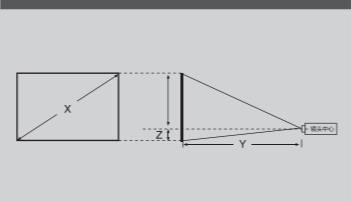

产品尺寸图

附件

电源线	1.8 米
VGA 视频线	1.8 米
遥控器	有
电池	有

选配件

灯泡	ELPLP96
空气过滤网	ELPAF32
无线网卡	ELPAP10

接口面板

投影距离

4:3屏幕 X (屏幕尺寸)	最近端 (广角) Y (厘米)	最远端 (长焦) Z (厘米)	从镜头中心到屏幕下端的距离
60"	177	240	10
80"	237	321	13
100"	297	401	17
150"	446	603	25
200"	595	805	33