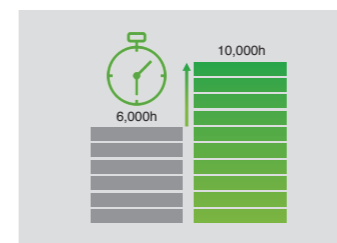

小巧便携

重量约为2.4kg，小巧的外形，更容易携带，外出给用户演示时或是拜访老友或聚会时都可以轻松携带，享受大画面的乐趣。

健康护眼^{*5}

投影机通过反射成像，蓝光能量及闪烁频率较低，能有效减少长期观看对人眼的损伤和疲劳感。

易维护

灯泡寿命长，维护成本低

投影机标准灯时6,000小时^{*1}，在ECO环保模式下最大可达10,000小时^{*1}寿命。假如按5小时/天ECO模式下投影，预计最高可使用寿命长达5年^{*6}。同时，原厂灯泡低至499元^{*7}！让您彻底无需担心耗材成本，使用更无忧。