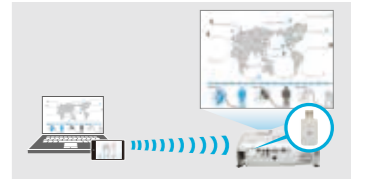

HDMI接口可支持高清视频和声音信号，和连接高清影音设备。家庭用户可与智能盒子结合使用，通过Wifi连接海量的娱乐资源及丰富的应用。

无PC投影

只需在投影机USB-A口插入存储卡，即可在无PC环境下图片和视频(MotionJPEG格式)投影。

无线投影

通过ELPAP10无线模块(选件)就可以轻松实现PC和智能设备等的无线投影。适合会议中需要多人投影的情况。

USB三合一

通过USB线连接投影机，即可实现影像、声音和控制信号的实时投影输出。