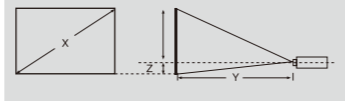

产品尺寸图

附件

电源线	1.8 米
VGA 视频线	1.8 米
遥控器	有
电池	有
便携软包	有

选配件

灯泡	ELPLP88
空气过滤网	ELPAF32
无线网卡	ELPAP10
快速无线连接 USB Key	ELPAP09

接口面板

投影距离

4:3 屏幕 X (屏幕尺寸)	最近端 (广角) Y (厘米)	最远端 (长焦) Z (厘米)	从镜头中心到屏幕下端的距离
60"	177	240	10
80"	237	321	13
100"	297	401	17
150"	446	603	25
200"	595	805	33