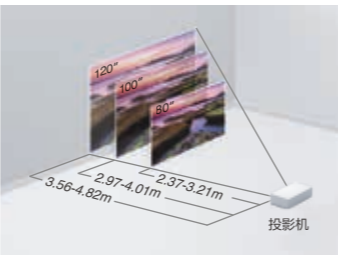

1-1.35倍数字变焦镜头

最大1.35倍数字变焦，可以灵活调节镜头焦距，可支持30-350英寸的屏幕。

* 图中距离为投影机镜头至幕布的距离。

侧面投影

水平梯形校正功能可以使投影机无需正对投影幕布或墙壁，从侧面也可以投影，在有限的小会议室或是小客厅卧室等空间内，摆放位置更灵活。

不受环境摆放限制，±30°内均可水平直投。

丰富接口

HDMI高清接口