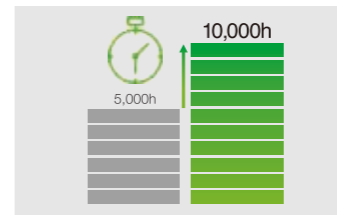

易维护

灯泡寿命长，维护成本低

投影机标准灯时5,000小时*1，在ECO环保模式下最大可达10,000小时*1寿命。假如按5小时/天ECO模式下投影，预计最高可使用长达5年*6。同时，原厂灯泡低至499元*7！让您彻底无需担心耗材成本，使用更无忧。