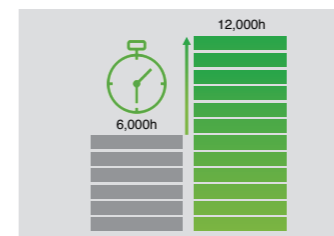

易维护

灯泡寿命长，维护成本低

在ECO环保模式下最大可达12,000小时*1寿命。假如按每个工作日 (按一年250个工作日计算) 使用8小时/ECO模式下投影，预计最高可使用长达6年*6。同时，原厂灯泡低至499元*7! 让您彻底无需担心耗材成本，使用更无忧。