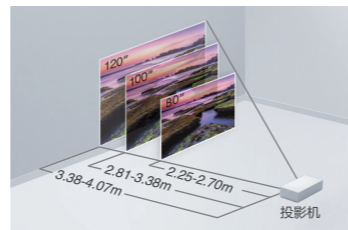

WXGA分辨率

宽屏WXGA (1,280x800) 分辨率显示内容更多而且不会压缩变形，投影影像更加适合人眼视觉习惯。

易操作

图标式主控屏

爱普生主控屏功能，用户通过图标界面直接访问常用投影功能和接入信号源，方便操作直观更易用。

自动信号源搜索

投影机可自动侦测接入的信号并将其接入，无需手动寻找输入信号。

高亮度和高对比度可为商务用户和家庭用户带来出色的高画质大画面体验，同时强大的易用功能让商务用户操作更加快捷高效，家庭用户使用简单随心。无线投影让您尽享无障碍连接。丰富的连接接口可以同时满足商务和娱乐需求。大幅延长灯泡寿命，帮助用户减少耗材和维护成本。

易安装易摆放

1-1.2倍变焦镜头

最大1.2倍变焦，可以灵活调节镜头焦距，可支持33-320英寸的屏幕。

* 图中距离为投影机镜头至幕布的距离。

侧面投影

水平梯形校正功能可以使投影机无需正对投影幕布或墙壁，从侧面也可以投影，在有限的小会议室或是小客厅卧室等空间内，摆放位置更灵活。

不受环境摆放限制，±30°内均可水平直投。

自动开机，直接关机