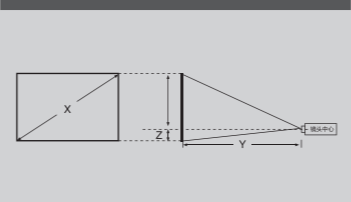

产品尺寸图

附件

电源线	1.8 米
HDMI线*8	1.8 米
遥控器	有
电池	有

选配件

灯泡	ELPLP97
空气过滤网	ELPAF32
无线网卡	ELPAP11

接口面板

投影距离

16:10屏幕 X (屏幕尺寸)	最近端 (广角) Y (厘米)	最远端 (长焦) Z (厘米)	从镜头中心到屏幕下端的距离
60"	168	202	-7
80"	225	270	-10
100"	281	338	-12
120"	338	407	-14
150"	424	509	-18
200"	566	680	-24