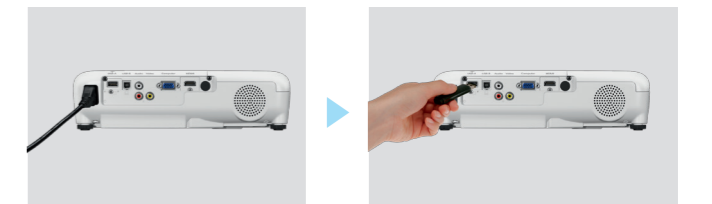

仅需6秒即可启动，瞬间冷却。在接入HDMI、VGA和USB-B信号时，投影机可自动开机，无需手动启动。用户可以快速投影，帮助提高会议和娱乐投影效率。

快速四角调节

可通过操作面板操控键快速完成四角调节，使投影画面更加规整置于投影屏幕内。

丰富接口

HDMI高清接口

HDMI接口可支持高清视频和声音信号，和连接高清影音设备。家庭用户可与智能盒子结合使用，通过Wifi连接海量的娱乐资源及丰富的应用。

无线投影 (选配)

通过ELPAP11无线模块 (选配) 就可以轻松实现PC和智能设备等的无线投影。适合会议中需要多人投影的情况。

USB三合一

通过USB线连接投影机，即可实现影像、声音和控制信号的实时投影输出。

无PC投影

只需在投影机USB-A口插入存储卡，即可在无PC环境下图片和视频 (MotionJPEG格式) 投影。

多画面投影

双画面显示

CB-W06支持双路输入信号实现单台投影机双画面同时并列显示，并可根据需要调整并列显示画面大小。