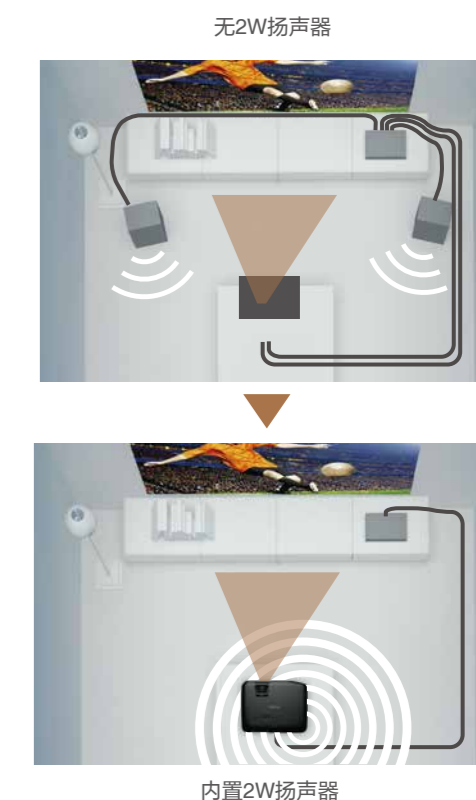

注：该模式仅在游戏色彩模式下有效。当启用此模式时，水平梯形校正将无法使用

丰富的接口

丰富的接口满足你的各种娱乐需求。根据环境的不同，你可以选择不同的连接方式，HDMI连接蓝光播放机等高清设备、USB连接电脑，还可实现无线投影（需购置ELPAP07无线模块），轻轻松松玩游戏、看比赛。

网络投影

通过ELPAP07无线模块（选件）以及“Epson EasyMP”软件，可以轻松实现图像的传输。你也可以使用“Epson iProjection”应用程序将智能设备上的图像和文件进行无线投影，这是实现智能投影的便捷解决方案。

注：Epson iProjection 网络投影功能无法传输视频

无PC投影

投影机可以直接读取USB存储卡中的图片(JPEG/PNG/GIF/BMP)，并自动投影。浏览器可帮助你更直观地浏览所有图片。超大、超清晰的画面一定会给所有人留下深刻的印象。

2W扬声器和Audio Out接口

内置2W扬声器，满足你的基本需求。当然，如果你喜欢更高品质的音效，也可以通过Audio Out接口外接专业的音响。

内置2W扬声器