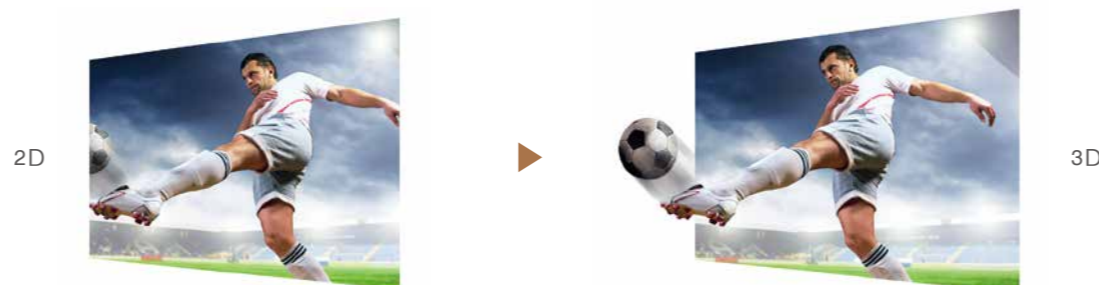

2D转3D技术

使用HDMI线连接时，投影机可将蓝光碟内容或您的视频文件从2D格式转换成3D，解决3D片源少的问题，让您随时都能享受3D的视觉震撼！