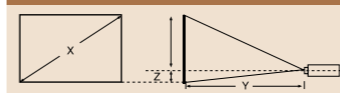

投影距离

16:9 屏幕 (X/屏幕尺寸)	最近端 (广角) Y (厘米)	最远端 (长焦) Z (厘米)	从镜头中心到 屏幕下部的距离 Z (厘米)
40"	114	137	2
60"	172	208	3
80"	231	278	4
100"	289	348	5
120"	348	418	7
150"	435	523	8
200"	582	699	11

16:10 屏幕 (X/屏幕尺寸)	最近端 (广角) Y (厘米)	最远端 (长焦) Z (厘米)	从镜头中心到 屏幕下部的距离 Z (厘米)
40"	111	134	5
60"	168	202	7
80"	225	270	10
100"	281	338	12
120"	338	407	14
150"	424	509	18
200"	566	680	24

轻便 明亮 易用

CH-TW570爱普生3LCD家庭影院投影机

- 720P 3D 投影机
- 3000 流明色彩亮度**2*3
- 摆放位置更灵活，小空间呈现大画面
- 自动梯形校正