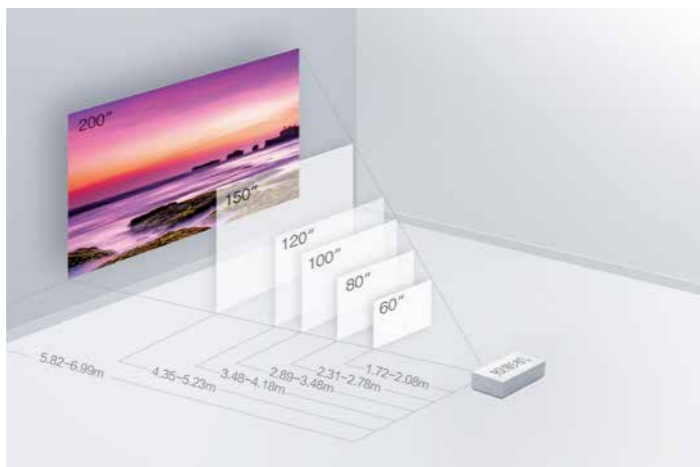

注：屏幕比例：16:9，图示距离为镜头至屏幕距离

CH-TW570爱普生3LCD家庭影院投影机

产品参数			
型号	CH-TW570		
投影系统	RGB光阀式液晶投影系统		
投影方式	前投/背投/吊顶		
主要部件技术参数	LCD	尺寸	0.59英寸（含微透镜）
		像素数	1024,000点（1280x800）x 3
		实际分辨率	720P
		纵横比	16:10
	投影镜头	刷新率	100Hz~120Hz（2D），200Hz~240Hz（3D）
		类型	手动光学变焦/手动聚焦
		F-值	1.58-1.72
灯泡**	焦距	16.9mm~20.28mm	
	变焦比	1~1.2	
	类型	200 W UHE	
参考寿命	5000小时（标准亮度模式），6000小时（环保亮度模式）		
屏幕尺寸（投影距离）	33英寸~320英寸（0.9米~10.8米）		
亮度***	白色亮度	3000流明	
	色彩亮度	3000流明	
对比度***	15000:1		
内置扬声器	声音输出	2W单声道	
色彩模式	动态、起居室、剧院、游戏、3D动态、3D剧院		
内置 3D 发射器	类型：RF 发射范围：10米		
梯形校正	垂直方向	自动调节	
	水平方向	滑钮调节	
四角快速调节	有		
3D 格式	Auto/Side by Side/Top & Bottom/Frame Packing		
接口类型	HDMI x 1（支持MHL），D-sub 15 pin x 1，S-video x 1，RCA（黄）x 1，2RCA x 1（白/红），Stereo Mini Jack x 1（Audio out），USB A x 1，USB B x 1		
操作温度	5 °C ~35 °C（湿度：20%~80%，未凝结）		
操作高度**	0米~2000米（超过1500米区域：使用高海拔模式）		
储存温度	-10° C~60° C		
直接开机	有（模拟RGB信号）		
防盗	Kensington 锁	有	
电源电压	100~240 V AC ±10%，50/60 Hz		
功耗	标准亮度模式	270W	
	环保亮度模式	201W	
	待机模式	0.28W（网络功能：关）	
尺寸（长 × 宽 × 高）	297x234x79mm		
重量	约2.4kg		
风扇噪音	标准亮度模式	37dB	
	环保亮度模式	29dB	

清晰、明亮、绚丽的3LCD技术

3LCD 技术可以获得明亮、自然、柔和的图像和锐利的视频影像。没有彩虹、色溢现象，眼睛观看也更加舒适，产品更加节能环保。
SVGA 和 XGA 是 ERM 注册商标，NSF 是 Analog Devices B.V. 的商标。本页网页中的数据，为来源于爱普生实验室数据，与实际使用数据存在差异。网页中技术规格如有变更，恕不另行通知。

备注：

- *1 上述时间为非承诺保修时间。灯泡亮度将随使用时间的增加而逐渐降低。灯泡实际使用寿命受使用模式、环境条件、用户使用习惯等因素影响会有很大差别。投影机在低亮度模式下使用，灯泡使用寿命会得到有效延长。
- *2 《信息显示测量标准》(IDMS)2012年6月发布了色彩亮度的测量方法。《信息显示测量标准》(IDMS)由国际信息显示协会(SID)管理下的国际显示计量委员会(ICDM)负责编写。基于ISO21118标准制定，该标称值代表量产时产品的平均值，而产品的出厂最低值为标称值的90%。
- *3 亮度、对比度数据基于：颜色模式：动态、变焦：广角、自动光圈：开、亮度模式：标准。
- *4 本产品可安全使用的地区：海拔高度2000m及2000m以下地区（基于中国国家标准GB4943.1-2011）。
- *5 关于投影机对人眼视力的保护原理，参考“国家数字音视频及多媒体产品质量中心《液晶(LCD)投影与平板(FPD)显示系统在教育领域中的健康安全与系统性能分析研究报告》”。

爱普生(中国)有限公司

北京市朝阳区建国路81号华贸中心1号楼4层
官方网站: www.epson.com.cn 官方微信/微博: 爱普生中国
服务导购热线: 400-810-9977 爱普生官方天猫旗舰店: eposn.tmall.com

图片仅供参考，外观以实物为准。本说明若有任何细节之更改，恕不另行通知。
爱普生(中国)有限公司在法律许可的范围内对以上内容有解释权。

爱普生官方网站

爱普生官方微信

爱普生官方微博

EVS140803CZ

产品尺寸图

附件

电源线	1.8m
遥控器	有
电池	AA 型碱性电池 x 2
电子用户手册	有

选配件

灯泡	ELPLP78
空气过滤器	ELPAF32
3D 眼镜*	ELPGS03

* 3D眼镜保修期1年

接口面板

投影距离

16:9 屏幕 (X/屏幕尺寸)	最近端 (广角) Y (厘米)	最远端 (长焦) Z (厘米)	从镜头中心到 屏幕下部的距离 Z (厘米)
40"	114	137	2
60"	172	208	3
80"	231	278	4
100"	289	348	5
120"	348	418	7
150"	435	523	8
200"	582	699	11

16:10 屏幕 (X/屏幕尺寸)	最近端 (广角) Y (厘米)	最远端 (长焦) Z (厘米)	从镜头中心到 屏幕下部的距离 Z (厘米)
40"	111	134	5
60"	168	202	7
80"	225	270	10
100"	281	338	12
120"	338	407	14
150"	424	509	18
200"	566	680	24

轻便 明亮 易用

CH-TW570爱普生3LCD家庭影院投影机

- 720P 3D 投影机
- 3000 流明色彩亮度**2*3
- 摆放位置更灵活，小空间呈现大画面
- 自动梯形校正