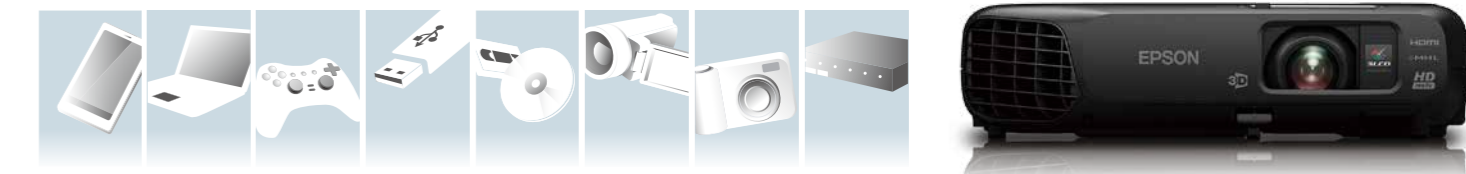

使用HDMI线连接时，投影机可将蓝光碟内容或您的视频文件从2D格式转换成3D，解决3D片源少的问题，让您随时都能享受3D的视觉震撼！

小巧便携

小巧的外形，更容易携带，而且占用的空间也更小。时尚亲民的设计适合各种环境使用，你可以带着它去参加各种聚会，婚礼等，与亲朋好友一起分享更多欢乐。

双重画面投影

投影机可以同时输出两路信号，两个画面将并排投影在同一个屏幕上。

注：一路模拟信号，一路数字信号

多种色彩模式

选择合适的色彩模式，让画面保持最佳效果。动态模式、起居室模式、剧院模式、游戏模式、3D剧院模式/3D动态模式。

动态模式

起居室模式

剧院模式

游戏模式

快速模式

降低运动画面的滞后时间，让游戏变得更加流畅。

普通模式

快速模式

注：该模式仅在游戏色彩模式下有效。当启用此模式时，水平梯形校正将无法使用

丰富的接口

丰富的接口满足你的各种娱乐需求。根据环境的不同，你可以选择不同的连接方式，HDMI连接蓝光播放机等高清设备、USB连接电脑，还可实现无线投影（需购置ELPAP07无线模块），轻轻松松玩游戏、看比赛。

网络投影

通过ELPAP07无线模块（选件）以及“Epson EasyMP”软件，可以轻松实现图像的传输。你也可以使用“Epson iProjection”应用程序将智能设备上的图像和文件进行无线投影，这是实现智能投影的便捷解决方案。