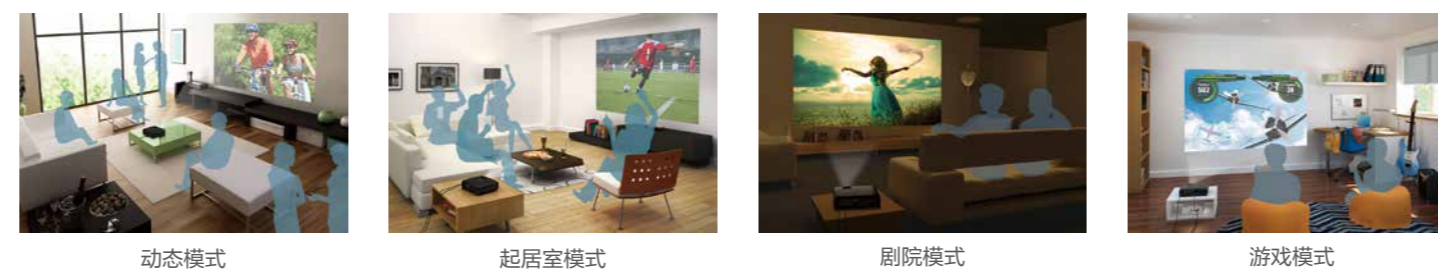

红外

蓝牙

摆放位置灵活

可变焦镜头加上水平/垂直梯形校正，让投影机的摆放位置非常灵活，轻松享受属于你的大屏幕。

投影机可按照自己的喜好进行摆放。

100英寸屏幕

注：图示距离为投影机镜头到屏幕距离，屏幕比例为16:9

2D转3D技术

使用HDMI线连接时，投影机可将蓝光碟内容或您的视频文件从2D格式转换成3D，解决3D片源少的问题，让您随时都能享受3D的视觉震撼！

小巧便携

小巧的外形，更容易携带，而且占用的空间也更小。时尚亲民的设计适合各种环境使用，你可以带着它去参加各种聚会，婚礼等，与亲朋好友一起分享更多欢乐。

双重画面投影

投影机可以同时输出两路信号，两个画面将并排投影在同一个屏幕上。

注：一路模拟信号，一路数字信号

多种色彩模式

选择合适的色彩模式，让画面保持最佳效果。动态模式、起居室模式、剧院模式、游戏模式、3D剧院模式/3D动态模式。

动态模式

起居室模式

剧院模式

游戏模式

快速模式

降低运动画面的滞后时间，让游戏变得更加流畅。

普通模式

快速模式

注：该模式仅在游戏色彩模式下有效。当启用此模式时，水平梯形校正将无法使用

丰富的接口

丰富的接口满足你的各种娱乐需求。根据环境的不同，你可以选择不同的连接方式，HDMI连接蓝光播放机等高清设备、USB连接电脑，还可实现无线投影（需购置ELPAP07无线模块），轻轻松松玩游戏、看比赛。

网络投影

通过ELPAP07无线模块（选件）以及“Epson EasyMP”软件，可以轻松实现图像的传输。你也可以使用“Epson iProjection”应用程序将智能设备上的图像和文件进行无线投影，这是实现智能投影的便捷解决方案。