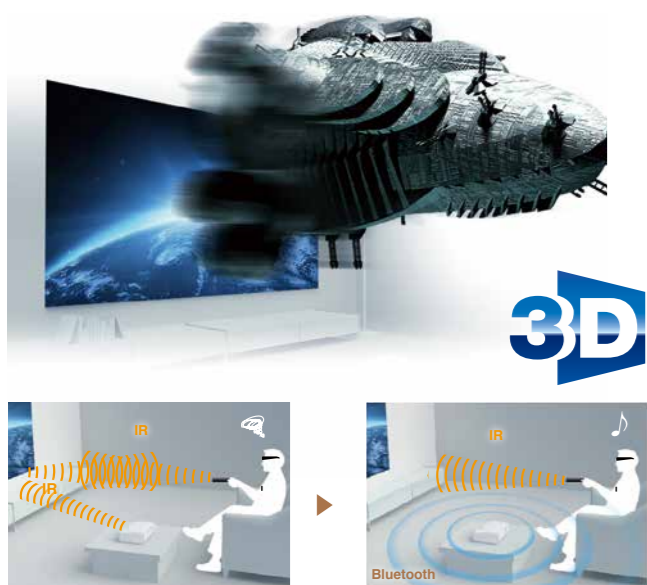

爱普生最明亮的家庭影院投影机，为您提供美丽、清晰的画面。

3000lm
白色亮度/
色彩亮度

MHL高清接口

MHL(Mobile High-Definition Link)接口可以将智能设备中的音视频信号传输到投影机，无需任何设置。在使用过程中，投影机将自动为智能设备充电，并可通过投影机的遥控器控制该智能设备。

注：仅限安卓系统的智能设备

主动3D蓝牙耳机

采用3LCD技术，确保你欣赏到美丽的3D影像。RF全高清3D眼镜经由蓝牙技术传输，信号更加平滑，不会被其他物体干扰。该眼镜与市场上采用RF技术，并且标有“Full HD 3D Glasses”的眼镜可通用。

红外

蓝牙

摆放位置灵活

可变焦镜头加上水平/垂直梯形校正，让投影机的摆放位置非常灵活，轻松享受属于你的大屏幕。

投影机可按照自己的喜好进行摆放。

100英寸屏幕

注：图示距离为投影机镜头到屏幕距离，屏幕比例为16:9

2D转3D技术

使用HDMI线连接时，投影机可将蓝光碟内容或您的视频文件从2D格式转换成3D，解决3D片源少的问题，让您随时都能享受3D的视觉震撼！

小巧便携

小巧的外形，更容易携带，而且占用的空间也更小。时尚亲民的设计适合各种环境使用，你可以带着它去参加各种聚会，婚礼等，与亲朋好友一起分享更多欢乐。

双重画面投影

投影机可以同时输出两路信号，两个画面将并排投影在同一个屏幕上。

注：一路模拟信号，一路数字信号

多种色彩模式

选择合适的色彩模式，让画面保持最佳效果。动态模式、起居室模式、剧院模式、游戏模式、3D剧院模式/3D动态模式。