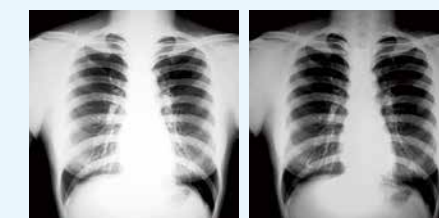

##### DICOM SIM 模式

DICOM SIM 模式可清晰地还原具有更深阴影的医疗图像(如 X 光片等)，可用于医疗培训及会议等。

\* 该投影机并非医学设备，不能在日常医疗诊断中使用。

普通模式

DICOM SIM 模式