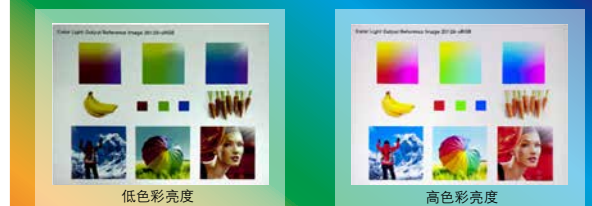

色彩亮度 Color Light Output

评估投影机色彩表现能力的重要指标

色彩亮度 (Color Light Output or CLO) 是一个重要指标，能够评估投影机的色彩表现能力。在色彩亮度的支持下，用户可对投影机色彩输出进行评估，并做出更为合理的购买决策。