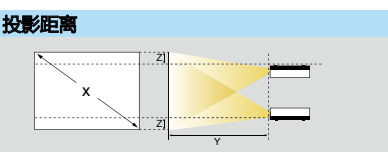

4:3 屏幕	最近端 (广角)	最远端 (长焦)	从镜头中心到屏幕下端的距离
X (屏幕尺寸)	Y (厘米)	Z (厘米)	
30"	83	136	5
40"	111	182	6
50"	140	229	8
60"	169	275	10
80"	226	368	13
100"	283	460	16
150"	426	692	24
200"	568	923	32

清晰、明亮、绚丽的 3LCD 技术

3LCD 技术可以获取明亮、自然、柔和的图像和锐利的视频影像。没有彩虹、色溢现象, 眼睛观看也更加舒适, 产品更加节能环保。