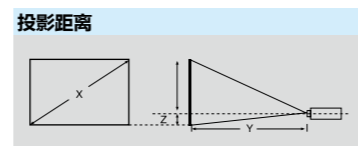

附件	
电源线	1.8 米
VGA 视频线	1.8 米
遥控器	有
电池	有
便携软包	有

选配件	
灯泡	ELPLP88
空气过滤网	ELPAF32
无线网卡	ELPAP10
快速无线连接 USB Key	ELPAP09

4:3 屏幕 X (屏幕尺寸)	最近端 (广角) Y (厘米)	最远端 (长焦) Z (厘米)	从镜头中心到屏幕下端的距离
60"	177	240	10
80"	237	321	13
100"	297	401	17
150"	446	603	25
200"	595	805	33