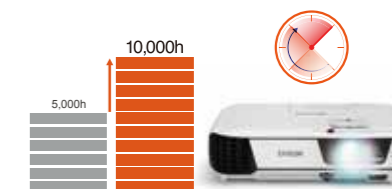

无 PC 投影

只需在投影机 USB-A 口插入存储卡，即可在无 PC 环境下图片和视频 (MotionJPEG 格式) 投影。

易 维护

节能长寿

您可以在主控屏和菜单 ECO 选项中客户化节能选项，降低能耗还可延长灯泡使用寿命，投影机标准灯时 5,000 小时^{*1}，在 ECO 节能模式下最大可达 10,000 灯时^{*1}寿命，环保节能的同时，可大幅降低使用和维护成本。

维护升级

借助模块化耗材和 U 盘升级设计，即便投影机处于吊装状态，也可轻松完成耗材更换、清洁和固件升级操作。