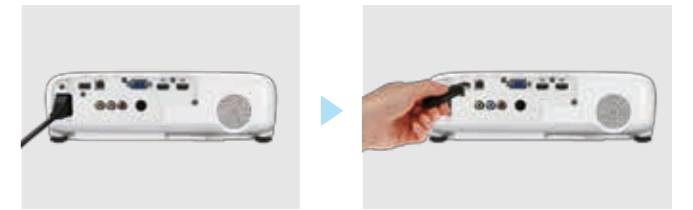

无PC投影

只需在投影机USB-A口插入存储卡，即可在无PC环境下图片和视频(MotionJPEG格式)投影。