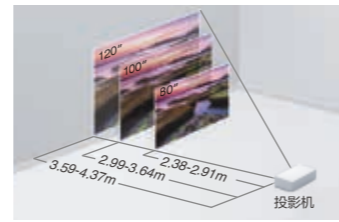

15,000:1 高对比度*2*3

15,000:1高对比度，在观看图表、多色彩图像和电影夜景时，灰阶和色彩表现更有层次感，保证投影机输出高品质的投影画面。

WUXGA高清分辨率

WUXGA(1,920x1,200)分辨率能输出更加锐利清晰的影像，同时，宽屏16:10的画面还可以输出更多内容。

易安装易摆放

1-1.2倍变焦镜头

最大1.2倍变焦，可以灵活调节镜头焦距，可支持30-300英寸的屏幕。

* 图中距离为投影机镜头至幕布的距离。

侧面投影

水平梯形校正功能可以使投影机无需正对投影幕布或墙壁，从侧面也可以投影，在有限的小会议室或是小客厅卧室等空间内，摆放位置更灵活。

不受环境摆放限制，±30°内均可水平直投。

易操作

图标式主控屏

爱普生主控屏功能，用户通过图标界面直接访问常用投影功能和接入信号源，方便操作直观更易用。

自动信号源搜索

投影机可自动侦测接入的信号并将其接入，无需手动寻找输入信号。