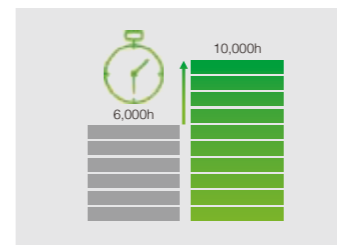

小巧便携

重量约为2.8kg，小巧的外形，更容易携带，外出给用户演示时或是拜访老友或聚会时都可以轻松携带，享受大画面的乐趣。

健康护眼*5

投影机通过反射成像，蓝光能量及闪烁频率较低，能有效减少长期观看对人眼的损伤和疲劳感。

易维护

灯泡寿命长，维护成本低

投影机标准灯时6,000小时*1，在ECO环保模式下最大可达10,000小时*1寿命。假如按5小时/天ECO模式下投影，预计最高可使用长达5年*6。同时，原厂灯泡低至499元*7！让您彻底无需担心耗材成本，使用更无忧。