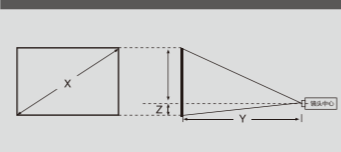

产品尺寸图

附件

电源线	1.8 米
VGA 视频线	1.8 米
遥控器	有
电池	有

选配件

灯泡	ELPLP96
空气过滤网	ELPAF32

接口面板

投影距离

16:10屏幕 X(屏幕尺寸)	最近端 (广角) Y (厘米)	最远端 (长焦) Z(厘米)	从镜头中心到 屏幕下端的距离
60"	178	217	7
80"	238	291	10
100"	299	364	12
150"	450	548	18
200"	601	731	24