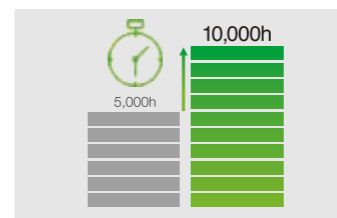

通过无线信号实现同屏四面画面功能，最多可支持50个用户接入，并可通过主持人功能任选其中1-4个信号同屏显示。

小巧便携

重量仅为2.4kg，小巧的外形，更容易携带，外出给用户演示时或是拜访老友或聚会时都可以轻松携带，享受大画面的乐趣。

健康护眼*5

投影机通过反射成像，蓝光能量及闪烁频率较低，能有效减少长期观看对人眼的损伤和疲劳感。

易维护

灯泡寿命长，维护成本低

投影机标准灯时5,000小时*1，在ECO环保模式下最大可达10,000小时*1寿命。假如按5小时/天ECO模式下投影，预计最高可使用长达5年*6。同时，原厂灯泡低至499元*7！让您彻底无需担心耗材成本，使用更无忧。