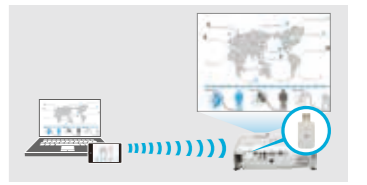

自动信号源搜索

投影机可自动侦测接入的信号并将其接入，无需手动寻找输入信号。

快速四角调节

可通过操作面板操控键快速完成四角调节，使投影画面更加规整至于投影屏幕内。

易安装易摆放

1-1.35倍数字变焦镜头

最大1.35倍数字变焦，可以灵活调节镜头焦距，可支持30-350英寸的屏幕。

* 图中距离为投影机镜头至幕布的距离。

侧面投影

水平梯形校正功能可以使投影机无需正对投影幕布或墙壁，从侧面也可以投影，在有限的小会议室或是小客厅卧室等空间内，摆放位置更灵活。

不受环境摆放限制，±30°内均可水平直投。

丰富接口

HDMI高清接口

HDMI接口可支持高清视频和声音信号，和连接高清影音设备。家庭用户可与智能盒子结合使用，通过Wifi连接海量的娱乐资源及丰富的应用。

无PC投影

只需在投影机USB-A口插入存储卡，即可在无PC环境下图片和视频(MotionJPEG格式)投影。

无线投影

通过ELPAP10无线模块（选件）就可以轻松实现PC和智能设备等的无线投影。适合会议中需要多人投影的情况。

USB三合一

通过USB线连接投影机，即可实现影像、声音和控制信号的实时投影输出。

多画面投影

双画面显示

CB-S31支持双路输入信号实现单台投影机双画面同时并列显示，并可根据需要调整并列显示画面大小。

无线网络四画面