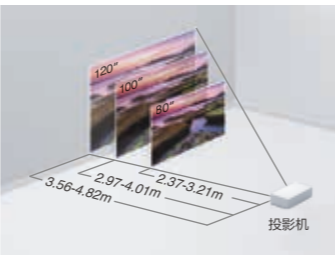

自动信号源搜索

投影机可自动侦测接入的信号并将其接入，无需手动寻找输入信号。

快速四角调节

可通过操作面板操控键快速完成四角调节，使投影画面更加规整至于投影屏幕内。

易安装易摆放

1-1.35倍数字变焦镜头

最大1.35倍数字变焦，可以灵活调节镜头焦距，可支持30-350英寸的屏幕。

* 图中距离为投影机镜头至幕布的距离。

侧面投影

水平梯形校正功能可以使投影机无需正对投影幕布或墙壁，从侧面也可以投影，在有限的小会议室或是小客厅卧室等空间内，摆放位置更灵活。

不受环境摆放限制，±30°内均可水平直投。

丰富接口

HDMI高清接口

HDMI接口可支持高清视频和声音信号，和连接高清影音设备。家庭用户可与智能盒子结合使用，通过Wifi连接海量的娱乐资源及丰富的应用。

无PC投影

只需在投影机USB-A口插入存储卡，即可在无PC环境下图片和视频(MotionJPEG格式)投影。