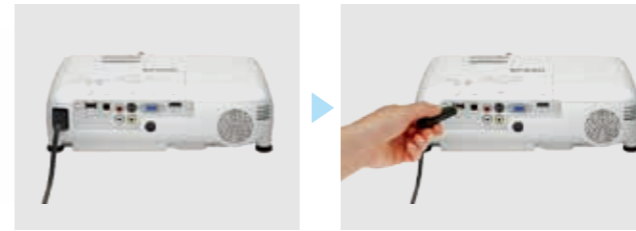

自动信号源搜索

投影机可自动侦测接入的信号并将其接入，无需手动寻找输入信号。

快速四角调节

可通过操作面板操控键快速完成四角调节，使投影画面更加规整至于投影屏幕内。

易安装易摆放

1-1.35倍数字变焦镜头

最大1.35倍数字变焦，可以灵活调节镜头焦距，可支持30-350英寸的屏幕。

* 图中距离为投影机镜头至幕布的距离。

侧面投影

水平梯形校正功能可以使投影机无需正对投影幕布或墙壁，从侧面也可以投影，在有限的小会议室或是小客厅卧室等空间内，摆放位置更灵活。

不受环境摆放限制，±30°内均可水平直投。

丰富接口

HDMI高清接口

HDMI接口可支持高清视频和声音信号，和连接高清影音设备。家庭用户可与智能盒子结合使用，通过Wifi连接海量的娱乐资源及丰富的应用。

无PC投影

只需在投影机USB-A口插入存储卡，即可在无PC环境下图片和视频(MotionJPEG格式)投影。