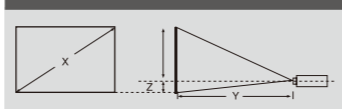

产品尺寸图

附件

电源线	1.8 米
USB 连接线	1.8 米
VGA 视频线	1.8 米
遥控器	有
电池	有
便携软包	有

选配件

灯泡	ELPLP88
空气过滤网	ELPAF32
无线网卡	ELPAP10
快速无线连接 USB Key	ELPAP09

接口面板

投影距离

4:3 屏幕 X (屏幕尺寸)	最近端 (广角) Y (厘米)	最远端 (长焦) Z (厘米)	从镜头中心到屏幕下端的距离
60"	177	240	10
80"	237	321	13
100"	297	401	17
150"	446	603	25
200"	595	805	33