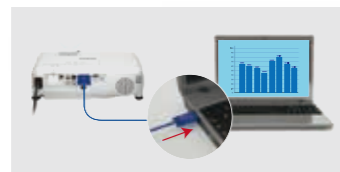

自动信号源搜索

投影机可自动侦测接入的信号并将其接入，无需手动寻找输入信号。

快速四角调节

可通过操作面板操控键快速完成四角调节，使投影画面更加规整至于投影屏幕内。

易安装易摆放

1-1.35倍数字变焦镜头

最大1.35倍数字变焦，可以灵活调节镜头焦距，可支持30-350英寸的屏幕。

* 图中距离为投影机镜头至幕布的距离。

侧面投影

水平梯形校正功能可以使投影机无需正对投影幕布或墙壁，从侧面也可以投影，在有限的小会议室或是小客厅卧室等空间内，摆放位置更灵活。

不受环境摆放限制，±30°内均可水平直投。

丰富接口

HDMI高清接口

HDMI接口可支持高清视频和声音信号，和连接高清影音设备。家庭用户可与智能盒子结合使用，通过Wifi连接海量的娱乐资源及丰富的应用。

无PC投影

只需在投影机USB-A口插入存储卡，即可在无PC环境下图片和视频(MotionJPEG格式)投影。