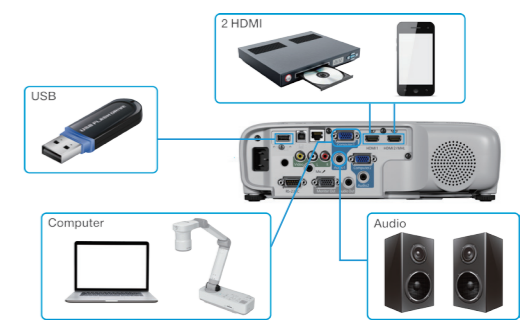

丰富接口

便捷的控制管理

CB-108标配RJ-45及RS-232C接口，可满足企业用户集中控制管理需求，与相关设备协同工作，为企业用户提供智能和高效的解决方案。

无线投影（选配）

通过ELPAP10无线模块（选配）就可以轻松实现PC和智能设备等无线投影。适合会议中需要多人投影的情况。

iProjection

打开爱普生iProjection应用程序，您就可以将智能设备里的静态图像和文件流畅地无线输出。

连接性能升级

投影机还配备多种接口，能连接到会议室里现有的电子设备。这又为您省去了一笔设备更新的费用。

多画面投影

双画面显示

CB-108支持双路输入信号实现单台投影机双画面同时并列显示，并可根据需要调整并列显示画面大小。

无线网络四画面*

通过无线信号实现同屏四画面功能，最多可支持50个用户接入，并可通过主持人功能任选其中1-4个信号同屏显示。

*用户通过爱普生官网下载Epson iProjection，连接无线网络信号，实现网络四画面功能。