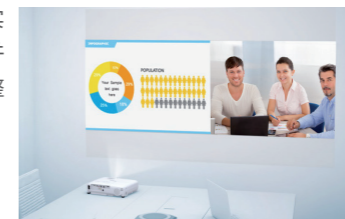

多画面投影

双画面显示

CB-108支持双路输入信号实现单台投影机双画面同时并列显示，并可根据需要调整并列显示画面大小。