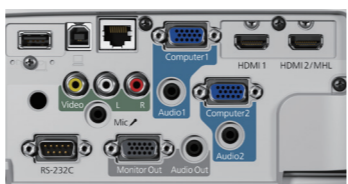

CB-108爱普生3LCD商务全能型投影机 产品规格

基本规格		型号	CB-108
投影系统		RGB光阀式液晶投影系统	
投影方式		前投/背投/吊顶	
主要部件技术参数	LCD	尺寸	0.55英寸 (D10)
		驱动模式	多晶硅 TFT 有源矩阵
		像素数	786,432 dots (1024 x 768) x 3
		实际分辨率	XGA
		纵横比	4:3
	投影镜头	类型	手动光学变焦/手动聚焦
		F-值	1.49-1.72
		聚焦	16.9mm-20.28mm
		变焦比	1-1.2
	灯泡**	镜头盖	滑盖 (AV mute)
类型		210W UHE	
寿命		6,000小时 (标准亮度模式), 12,000小时 (环保亮度模式)	
屏幕尺寸 (投影距离)		30" to 300" [0.89 to 10.95 m]	
亮度***	白色亮度	3,700流明	
	色彩亮度	3,700流明	
对比度***		15,000:1	
色彩再现		全彩 (10.7 亿色)	
内置扬声器		声音输出 16W	
屏幕调节	垂直梯形校正	-30度 - +30度 (自动)	
	水平梯形校正	-30度 - +30度 (手动)	
	水平梯形滑钮	有	
	快速四角调节	有	
USB 显示		有	
安全防护	安全防盗孔	有	
	kensington 锁	有	
	操作面板保护功能	有	
	密码保护功能	有	
操作温度		5°C - 35°C (41°F - 95°F) (0米 / 0英尺 - 2,286米 / 7,500英尺) 5°C - 30°C (41°F - 86°F) (超过2,286米 / 7,500英尺) (20% - 80% 湿度, 无结露)	
操作高度*		0-2,000米 (0英尺-6,562英尺) (超过1,500米/4,921英尺, 使用高海拔模式)	
储藏温度		-10°C - 60°C <14°F - 140°F> (10% - 90% 湿度, 无结露)	
直接开关机		支持	
电源电压		100 - 240 V AC +/- 10%, 50/60 Hz	
整体功耗 (220-240V)	标准亮度	309W	
	ECO 模式	227W	
尺寸		含脚钉 (长 * 高 * 宽) 302 x 92 x 260 mm	
连接性	视频输入	2xD-sub 15p, 1xRCA 2xHDMI (其中HDMI2 支持MHL)	
	视频输出	1xD-sub 15p	
	音频输入	2xStereo mini, 2RCA x 1	
	音频输出	1xStereo mini	
	麦克风输入	是	
	USB	1 x USB-A, 1 x USB-B	
	RJ45	是	
	RS-232C	是	
重量		约2.8kg	
风扇噪音	标准模式	37 dB	
	环保模式	28 dB	

产品尺寸图

附件

电源线	1.8 米
VGA 视频线	1.8 米
遥控器	有
电池	有

可选配件

灯泡	ELPLP96
空气过滤器	ELPAF32
无线网卡	ELPAP10
便携软包	ELPKS70

接口面板

投影距离

4:3 屏幕 X (屏幕尺寸)	最近端 (广角) Y (厘米)	最远端 (长焦) Y (厘米)	从镜头中心到 屏幕上端的距离 Z (厘米)
60"	180	217	10
80"	241	290	14
100"	302	363	17
150"	454	546	25
200"	607	729	34