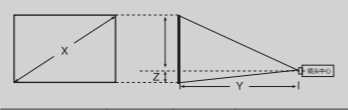

产品尺寸图

附件

电源线	1.8 米
VGA 视频线	1.8 米
遥控器	有
电池	有

可选配件

灯泡	ELPLP96
空气过滤器	ELPAF32
无线网卡	ELPAP10
便携软包	ELPKS70

接口面板

投影距离

4:3 屏幕 X (屏幕尺寸)	最近端 (广角) Y (厘米)	最远端 (长焦) Y (厘米)	从镜头中心到 屏幕上端的距离 Z (厘米)
60"	180	217	10
80"	241	290	14
100"	302	363	17
150"	454	546	25
200"	607	729	34