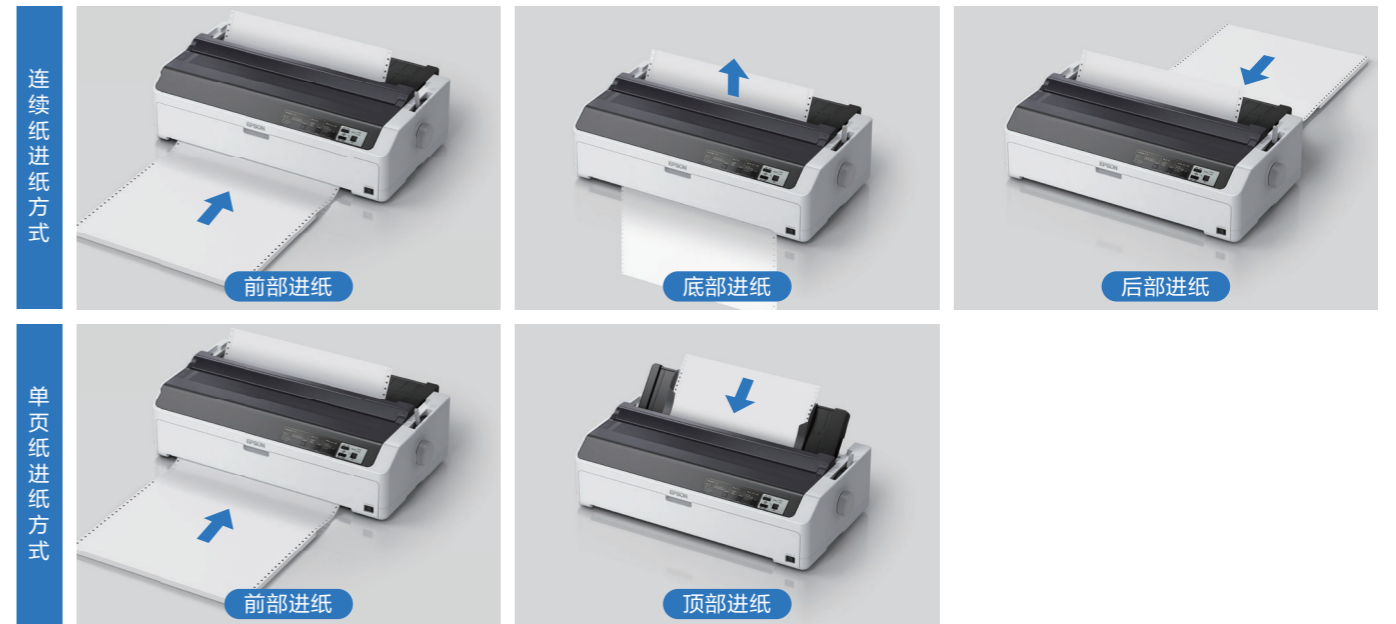

复写力强，打印清晰

■ 1+5联拷贝能力

LQ-1900KIIH拥有超强1+5联拷贝打印功能，一次完成6页复写纸的打印，即使最后一联，也一样清晰可见，满足广泛的打印需求。

人性化设计，使用便捷

■ 前部、后部、底部 多种进纸方式

LQ-1900KIIH配备多种灵活方便的走纸通道，具备强大的纸张处理功能。支持前部、后部、底部多方向进纸，轻松应对不同业务场景。

大容量色带，节省成本

■ 原装正品色带，稳定专业，杜绝卡带/卡纸