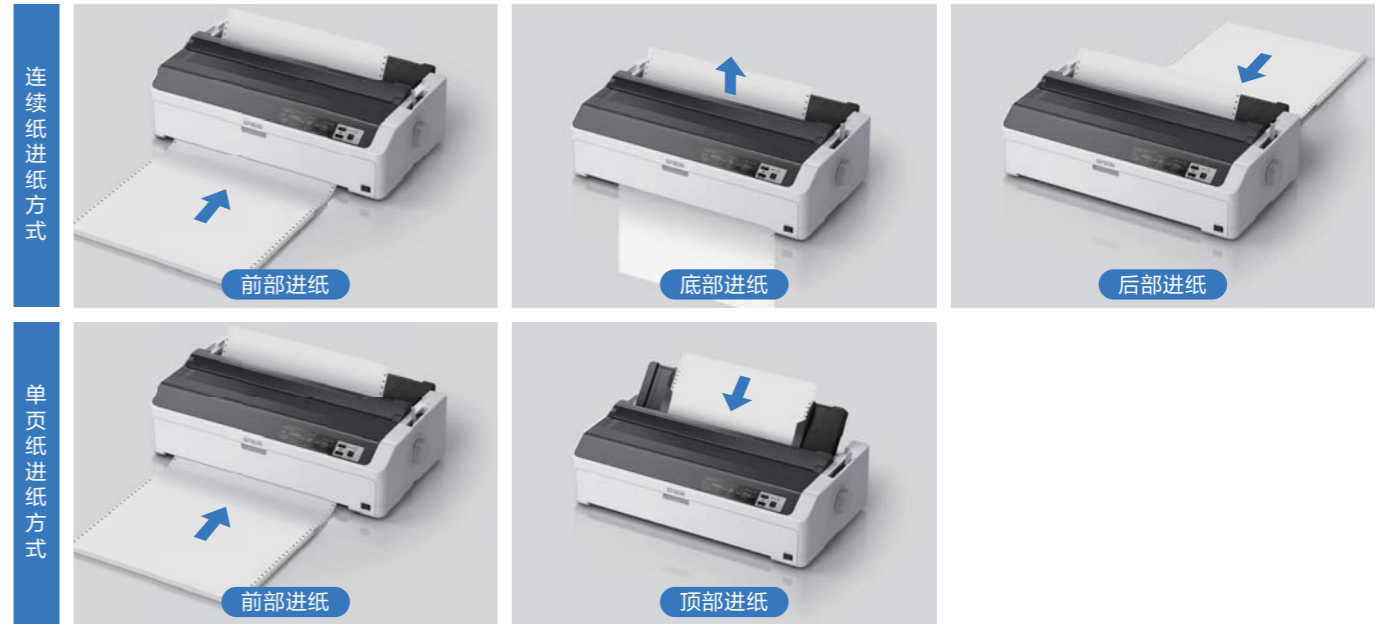

复写力强，打印清晰

■ 1+5联拷贝能力

LQ-1900KIIIH拥有超强1+5联拷贝打印功能，一次完成6页复写纸的打印，即使最后一联，也一样清晰可见，满足广泛的打印需求。

人性化设计，使用便捷

■ 前部、后部、底部 多种进纸方式

LQ-1900KIIIH配备多种灵活方便的走纸通道，具备强大的纸张处理功能。支持前部、后部、底部多方向进纸，轻松应对不同业务场景。

大容量色带，节省成本

■ 原装正品色带，稳定专业，杜绝卡带/卡纸