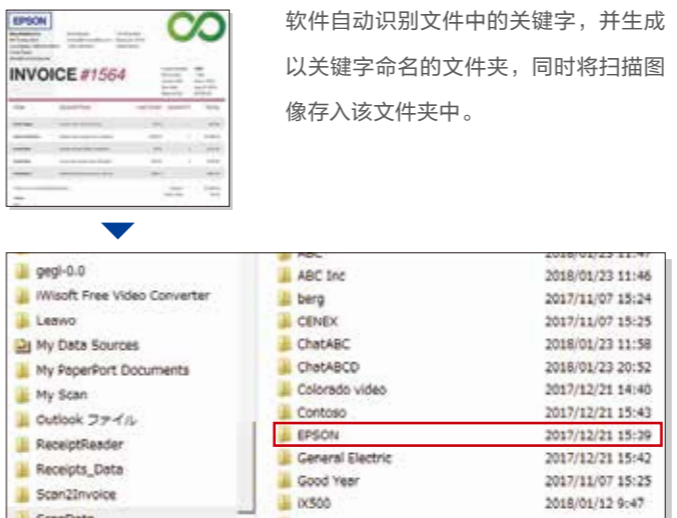

■ 自动生成以文件命名的文件夹
软件自动识别文件中的关键字，并生成以关键字命名的文件夹，同时将扫描图像存入该文件夹中。