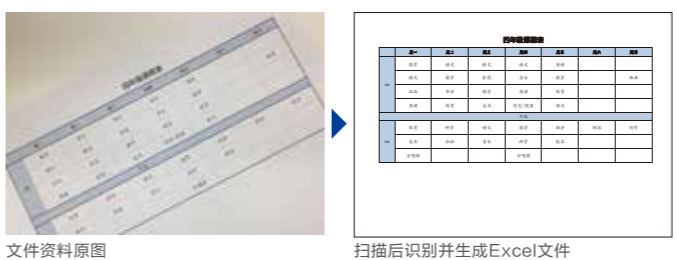

■ 界面友好
功能显示可以根据需求进行调整，自定义。

■ 自动生成以文件命名的文件夹
软件自动识别文件中的关键字，并生成以关键字命名的文件夹，同时将扫描图像存入该文件夹中。

■ 可存储为word, excel, 文档
文件资料扫描后直接存储为word方便进行后续编辑和存储。

文件资料扫描后直接存储为Excel方便进行后续编辑和存储。

驱动升级 操作简便

扫描驱动软件全面升级，新增多项人性化功能选择。专门为行业用户应用设计，使用更便捷。