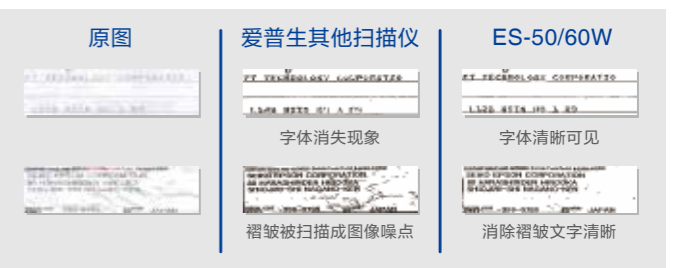

■ 优化图像处理功能 文字更清晰易读
选择文本增强功能，扫描文字更清晰。