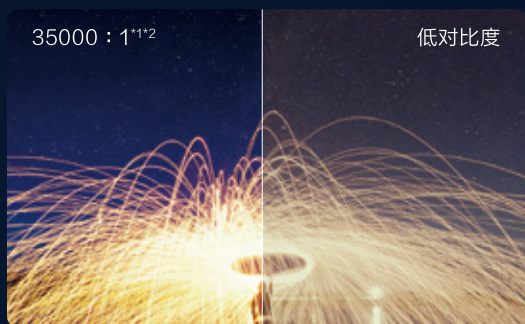

2800lm色彩亮度^{1)*2}

纤毫毕现 活灵活现

爱普生4K PRO-UHD 尽显画质纯正之美

4K超高清分辨率，3片0.61英寸大芯片，使每一个像素点都很亮，不会因为分辨率的提高而降低亮度。细腻还原真实轮廓与纹理，为更好画质呈现加分。

35000 : 1*1*2 超高对比度 HDR10+10.7亿色彩表现力 为更好的画质加分

超高动态对比度，支持投影专属的HDR10超高动态范围内容，更有12级可调场景自适应GAMMA调节功能，色彩鲜明、暗而不黑、亮不失真、彰显更真实的光影变化，带来影院级的画质表现，给用户带来超段位的视觉体验。

可高可低，可大可小，画质优异，范围还广

■ 1.62倍光学变焦

无损调节画面大小

■ ±60%垂直镜头位移

无损调节画面高度

■ 水平/垂直梯形校正

侧投也可享受方正完美大屏

支脚一放，高度随心