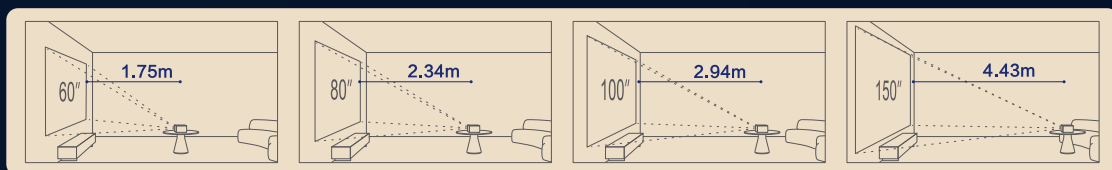

*1 《信息显示测量标准》(IDMS) 2012年6月发布了色彩亮度的测量方法，《信息显示测量标准》(IDMS) 由国际信息显示协会(SID) 管理下的国际显示计量委员会 ICDM 负责编写。基于 ISO21118 标准制定，该标称值代表量产时产品的平均值。

*2 亮度、对比度基于：颜色模式：动态、变焦：广角。