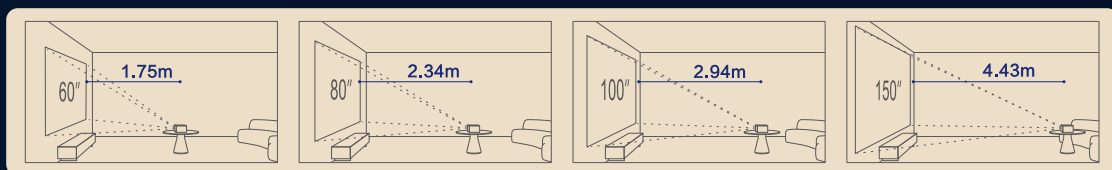

*1 《信息显示测量标准》(IDMS) 2012年6月发布了色彩亮度的测量方法，《信息显示测量标准》(IDMS) 由国际信息显示协会(SID) 管理下的国际显示计量委员会 ICDM 负责编写。基于 ISO21118 标准制定，该标称值代表量产时产品的平均值。

**2 亮度、对比度基于：颜色模式：动态、变焦：广角。