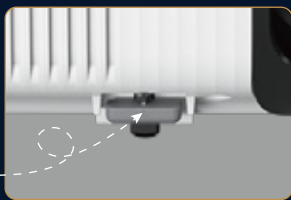

支脚一放，高度随心

自带可拉伸支脚
想投哪里投哪里

无需垫东西也能轻松调节画面高度

向上推动支脚释放杆
支脚会自动掉下来哦!