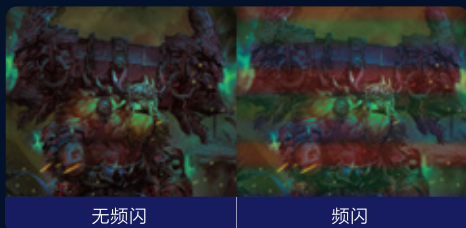

**2 亮度、对比度基于：颜色模式：动态、变焦：广角。

专业影像 洞悉万象

自研3LCD显示技术+0.61"大芯片
重新定义专业

0.61"大尺寸芯片的高通光量带来优秀亮度表现的同时，3LCD采用爱普生独有模拟显示技术，色彩亮度=白色亮度，不仅亮，而且画面色彩表现更真实、色彩过渡更自然。

场景自由，色彩倾心

支持多种图像模式选择
加持专业的色彩调节功能

多种图像模式，适用各种环境，自定义自己喜欢的色彩风格，营造更真实氛围感。