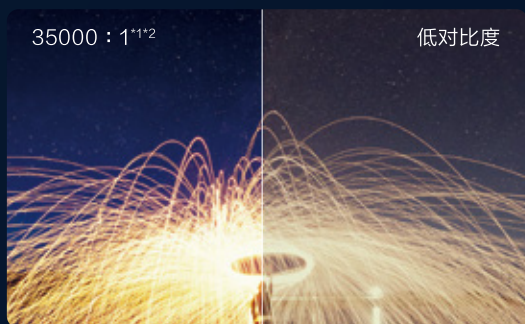

*仅CH-TW6250T适用

纤毫毕现 活灵活现

爱普生4K PRO-UHD 尽显画质纯正之美

4K超高清分辨率，3片0.61英寸大芯片，使每一个像素点都很亮，不会因为分辨率的提高而降低亮度。细腻还原真实轮廓与纹理，为更好画质呈现加分。

35000 : 1**2 超高对比度 HDR10+10.7亿色彩表现力 为更好的画质加分

超高动态对比度，支持投影专属的HDR10超高动态范围内容，更有12级可调场景自适应GAMMA调节功能，色彩鲜明、暗而不黑、亮不失真、彰显更真实的光影变化，带来影院级的画质表现，给用户带来超段位的视觉体验。

可高可低，可大可小，画质优异，范围还广

■ 1.62倍光学变焦

无损调节画面大小

■ $\pm 60\%$ 垂直镜头位移

无损调节画面高度

■ 水平/垂直梯形校正

侧投也可享受方正完美大屏

支脚一放，高度随心