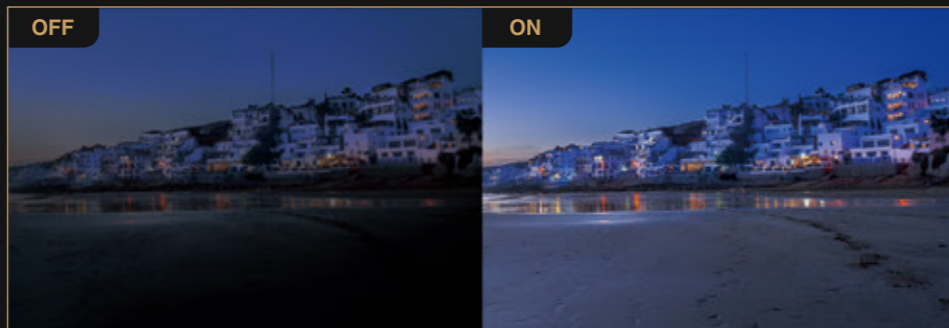

## GAMMA自定义·细节 场景自适应 层次更丰富

一份好的作品,离不开光的烘托  
但当光线逐渐过量,细节往往被忽略  
Gamma 自定义 & 场景自适应调节  
平衡画面可视度,还原丢失的画面细节

Gamma 自定义调节

Gamma 场景自适应

Gamma 场景自适应

垂直 ± 96.3 % , 水平 ± 47.1 % 镜头位移