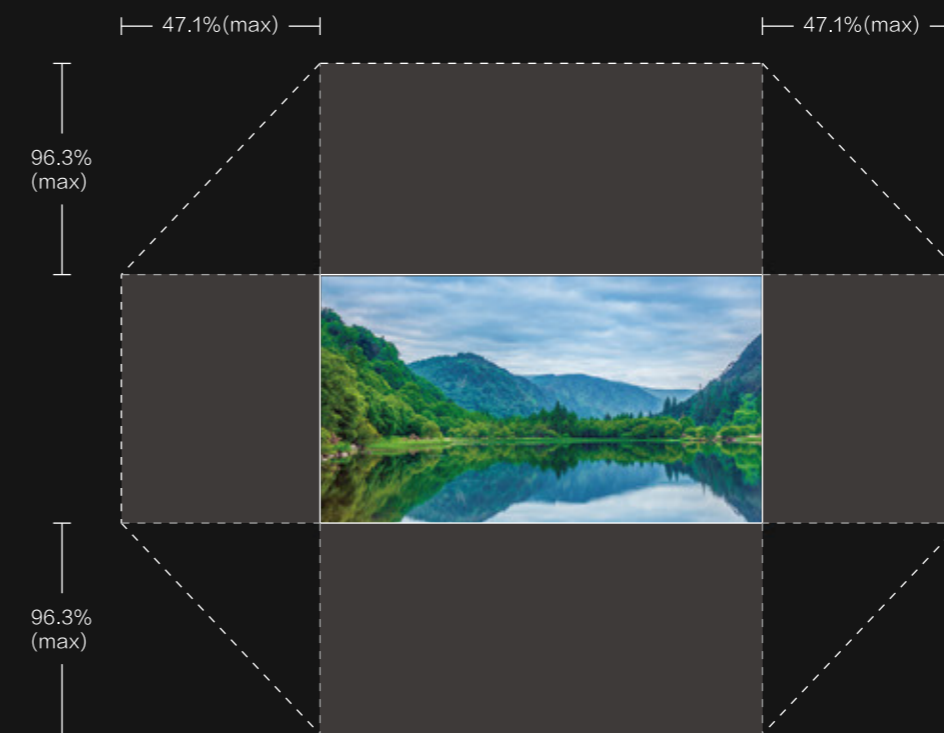

## GAMMA自定义·细节 场景自适应 层次更丰富

一份好的作品,离不开光的烘托  
但当光线逐渐过量,细节往往被忽略  
Gamma 自定义 & 场景自适应调节  
平衡画面可视度,还原丢失的画面细节

Gamma 自定义调节

Gamma 场景自适应

Gamma 场景自适应

垂直 ± 96.3 % , 水平 ± 47.1 % 镜头位移