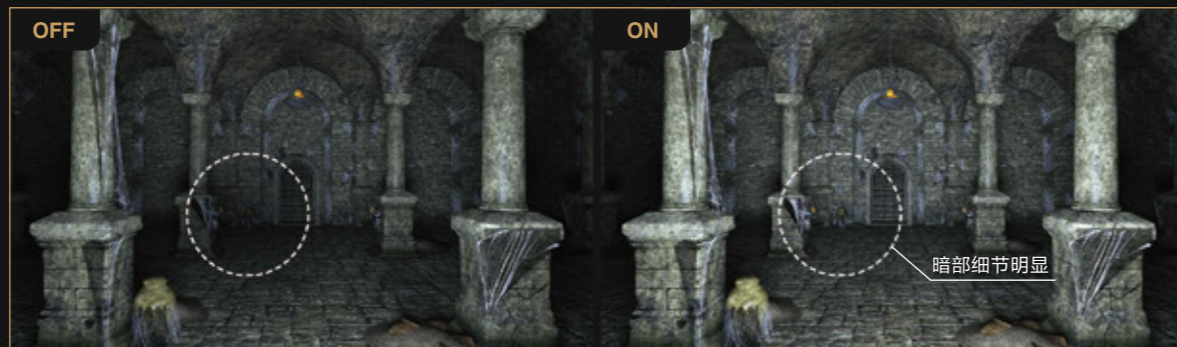

GAMMA自定义·细节 场景自适应 层次更丰富

一份好的作品,离不开光的烘托
但当光线逐渐过量,细节往往被忽略
Gamma 自定义 & 场景自适应调节
平衡画面可视度,还原丢失的画面细节

Gamma 自定义调节