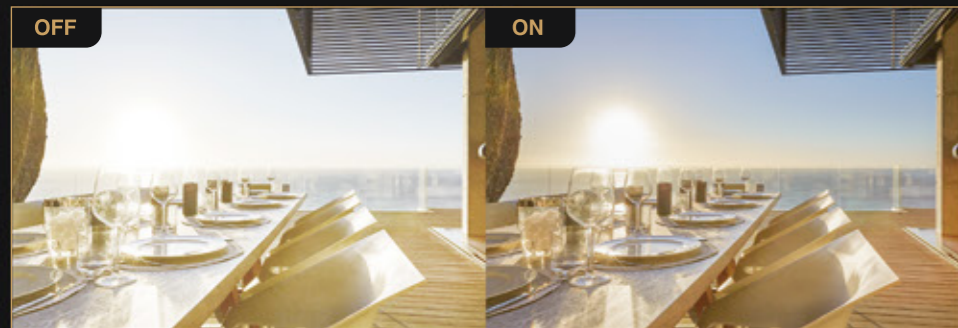

## GAMMA自定义·细节 场景自适应 层次更丰富

一份好的作品,离不开光的烘托  
但当光线逐渐过量,细节往往被忽略  
Gamma 自定义 & 场景自适应调节  
平衡画面可视度,还原丢失的画面细节

Gamma 自定义调节

Gamma 场景自适应

Gamma 场景自适应

垂直 ± 96.3 % , 水平 ± 47.1 % 镜头位移