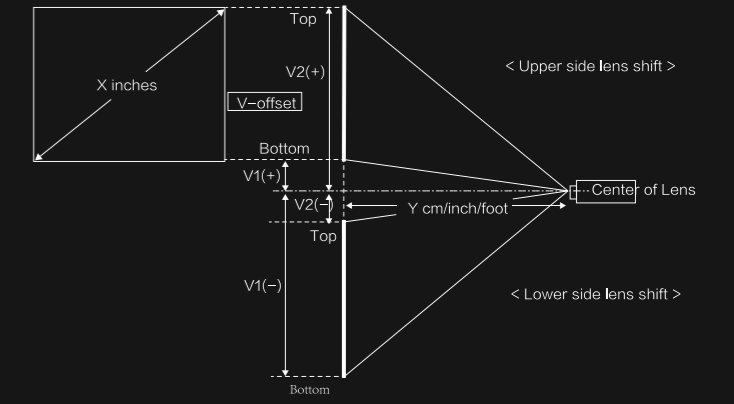

型号	CH-LS12000B		CH-LS11000W	
投影方式	正投 / 桌式、正投 / 吊装、背投 / 桌式、背投 / 吊装		←	
主要部件 技术参数	LCD	尺寸	0.74 英寸 (C2 Fine)	←
		纵横比	16:9	←
	投影镜头	类型	电动变焦、电动聚焦	←
		投射比	1.35 - 2.84	←
		变焦比	1 - 2.1	←
		画面尺寸	50" - 300"	←
	镜头位移	电动	垂直: -96.3 % to +96.3 % 水平: -47.1 % to +47.1 %	←
光源		类型	激光	←
	参考寿命	20000 小时	←	
分辨率	4K (约 830 万像素)		←	
亮度	白色亮度	2700 ISO lm	2500 ISO lm	
	色彩亮度	2700 ISO lm	2500 ISO lm	
对比度	2,500,000:1		←	
色彩模式	动态、鲜明、明亮影院、影院、自然		←	
画质增强	插帧	支持	←	
	降噪	支持	←	
	MPEG 降噪	支持	←	
	细节增强	支持	←	
高级画面调整	GAMMA 调节	场景自适应、9 点 Gamma 曲线	←	
	自定义	亮度、饱和度、色度	←	
	HDR10+/HDR10/HLG	支持	←	
梯形矫正	水平垂直 +/-30°		←	
四角调节 (Quick Corner)	支持		-	
接口	HDMI*2、RS-232C、3.5 mm mini-jack USB Type A*2、USB Type B*1		←	
尺寸	520 x 192.7 x 447 mm		←	
重量	12.7 kg		←	
风扇噪音	标准	30dB	←	
	ECO	22dB	←	
电器规格	100 - 240 V AC +/- 10%, 50/60 Hz		←	
耗电量	标准模式	302W	←	
	待行模式	0.4W	←	

16:9 屏幕	投影距离		镜头垂直移动范围		镜头水平移动范围
	最近端 (广角)	最远端 (长焦)	广角=长焦		广角=长焦
X (屏幕尺寸)	Y (厘米)		V1 (厘米)	V2 (厘米)	H (厘米)
80 "	239	503	-146 to 46	-46 to 146	-83 to 83
100 "	300	630	-182 to 58	-58 to 182	-104 to 104
150 "	452	947	-273 to 86	-86 to 273	-156 to 156
200 "	604	1264	-364 to 115	-115 to 364	-209 to 209

* 投影距离为标准推荐距离，并非保证的效果

*1 噪音会根据您使用的环境有所不同

*2 本宣传页中的数据，来源于爱普生实验室数据，与实际使用数据存在差异，彩页中技术规格如有变更，恕不另行通知。