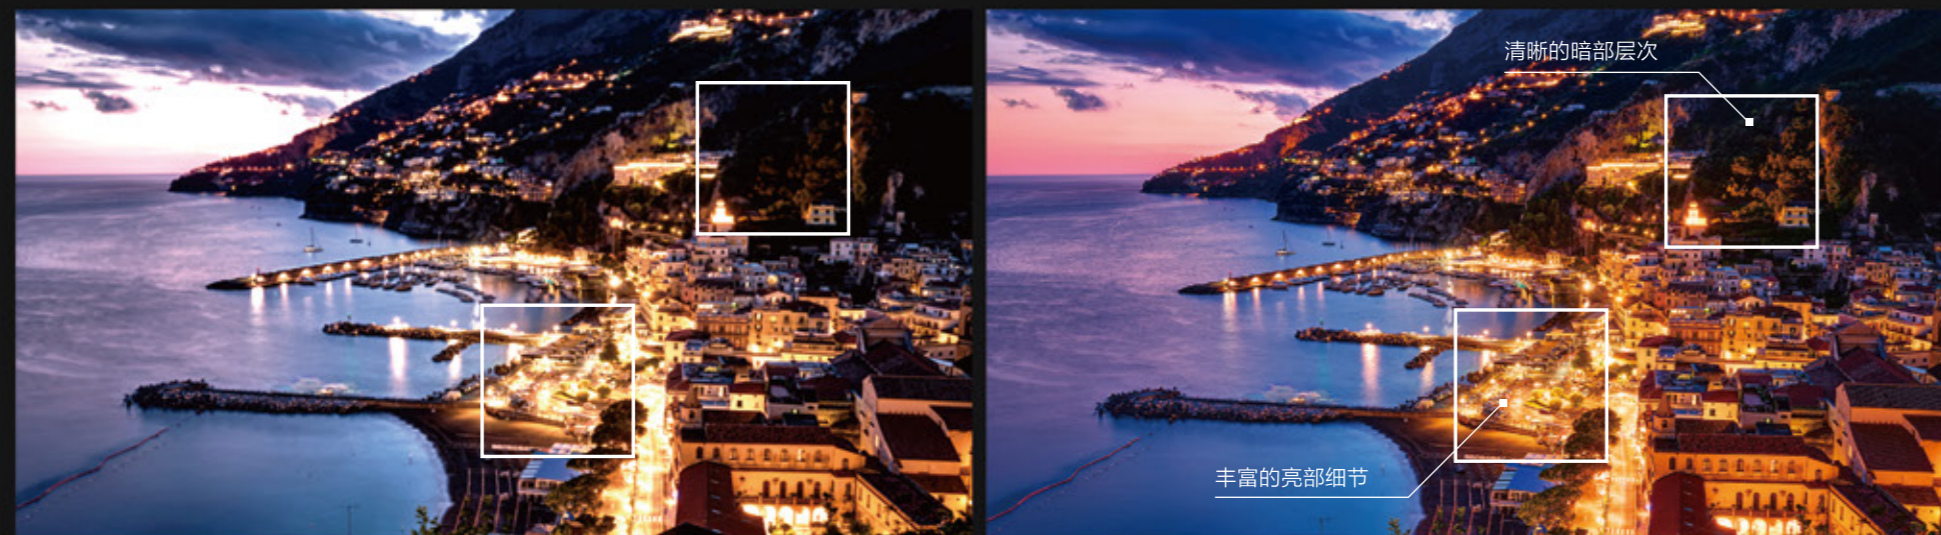

HDR10+ · 真实还原完整景深和色彩

真正达到投影机标准的全新HDR10+，融入更多明暗元素，使图像更接近真实景色人眼所及，尽是万千繁华景象
热烈或平静，这才理解导演的意图

色彩深度

体现了芯片上每一个像素点中的能够呈现的色彩数量，数量越多，能够呈现的色彩就越细致、越准确