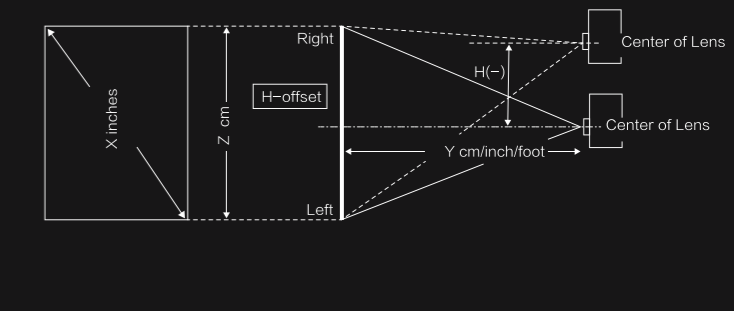

型号	CH-LS12000B		CH-LS11000W	
投影方式	正投 / 桌式、正投 / 吊装、背投 / 桌式、背投 / 吊装		←	
主要部件 技术参数	LCD	尺寸	0.74 英寸 (C2 Fine)	←
		纵横比	16:9	←
	投影镜头	类型	电动变焦、电动聚焦	←
		投射比	1.35 - 2.84	←
		变焦比	1 - 2.1	←
		画面尺寸	50" - 300"	←
	镜头位移	电动	垂直: -96.3 % to +96.3 % 水平: -47.1 % to +47.1 %	←
光源		类型	激光	←
	参考寿命	20000 小时	←	
分辨率	4K (约 830 万像素)		←	
亮度	白色亮度	2700 ISO lm	2500 ISO lm	
	色彩亮度	2700 ISO lm	2500 ISO lm	
对比度	2,500,000:1		←	
色彩模式	动态、鲜明、明亮影院、影院、自然		←	
画质增强	插帧	支持	←	
	降噪	支持	←	
	MPEG 降噪	支持	←	
	细节增强	支持	←	
高级画面调整	GAMMA 调节	场景自适应、9 点 Gamma 曲线	←	
	自定义	亮度、饱和度、色度	←	
	HDR10+/HDR10/HLG	支持	←	
梯形矫正	水平垂直 +/-30°		←	
四角调节 (Quick Corner)	支持		-	
接口	HDMI*2、RS-232C、3.5 mm mini-jack USB Type A*2、USB Type B*1		←	
尺寸	520 x 192.7 x 447 mm		←	
重量	12.7 kg		←	
风扇噪音	标准	30dB	←	
	ECO	22dB	←	
电器规格	100 - 240 V AC +/- 10%, 50/60 Hz		←	
耗电量	标准模式	302W	←	
	待行模式	0.4W	←	

16:9 屏幕	投影距离		镜头垂直移动范围		镜头水平移动范围
	最近端 (广角)	最远端 (长焦)	广角=长焦		广角=长焦
X (屏幕尺寸)	Y (厘米)		V1 (厘米)	V2 (厘米)	H (厘米)
80 "	239	503	-146 to 46	-46 to 146	-83 to 83
100 "	300	630	-182 to 58	-58 to 182	-104 to 104
150 "	452	947	-273 to 86	-86 to 273	-156 to 156
200 "	604	1264	-364 to 115	-115 to 364	-209 to 209

* 投影距离为标准推荐距离，并非保证的效果

*1 噪音会根据您使用的环境有所不同

*2 本宣传页中的数据，来源于爱普生实验室数据，与实际使用数据存在差异，彩页中技术规格如有变更，恕不另行通知。