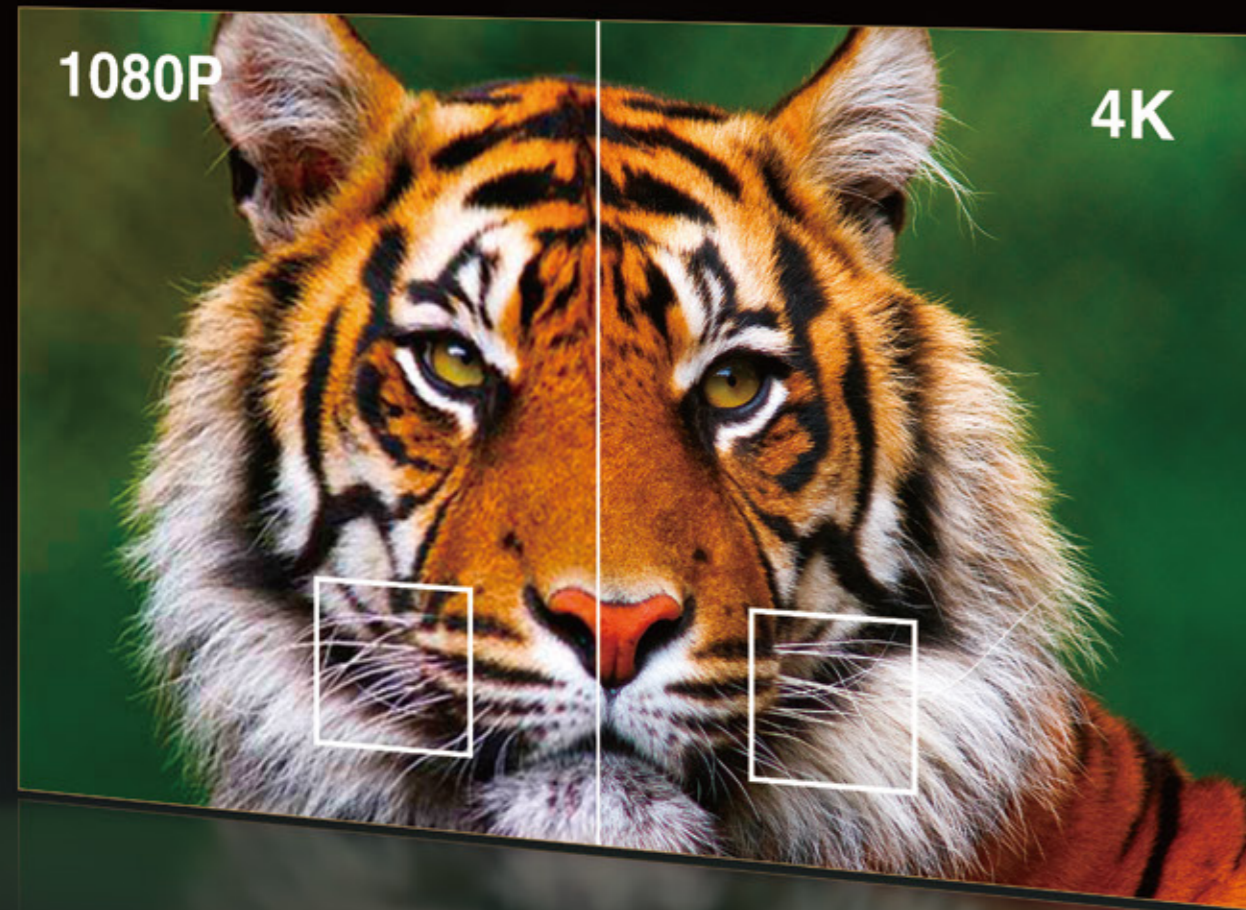

## HDR10+ · 真实还原完整景深和色彩

真正达到投影机标准的全新HDR10+，融入更多明暗元素，使图像更接近真实景色人眼所及，尽是万千繁华景象  
热烈或平静，这才理解导演的意图

### 色彩深度

体现了芯片上每一个像素点中的能够呈现的色彩数量，数量越多，能够呈现的色彩就越细致、越准确

### 新一代4K · 超清 细节满屏 呼之欲出

0.74英寸  
× 3芯片

4K

4K技术  
约830万像素

旗舰面板  
细节精准 寿命更长