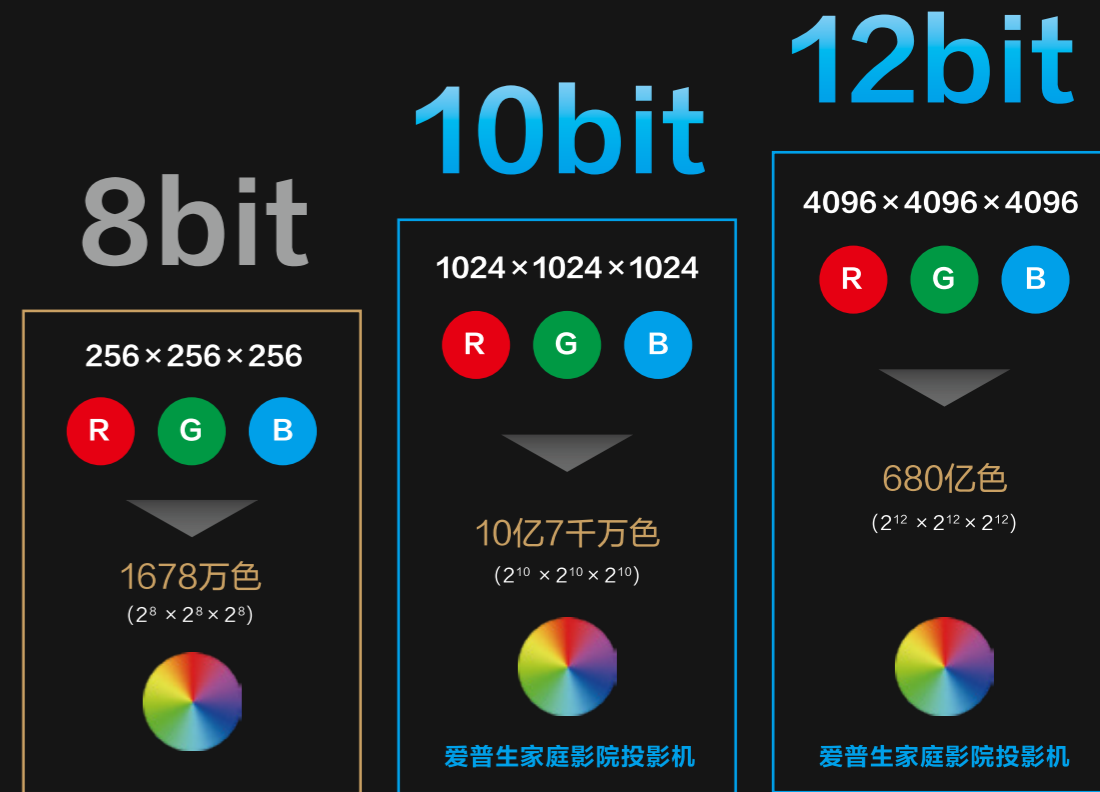

10bit色彩深度 · 丰富超10.7亿的色彩“超能力”

* 型号 CH-LS12000B/11000W 均采用的是 12bit C2fine 芯片，色彩处理能力至少可达 10bit